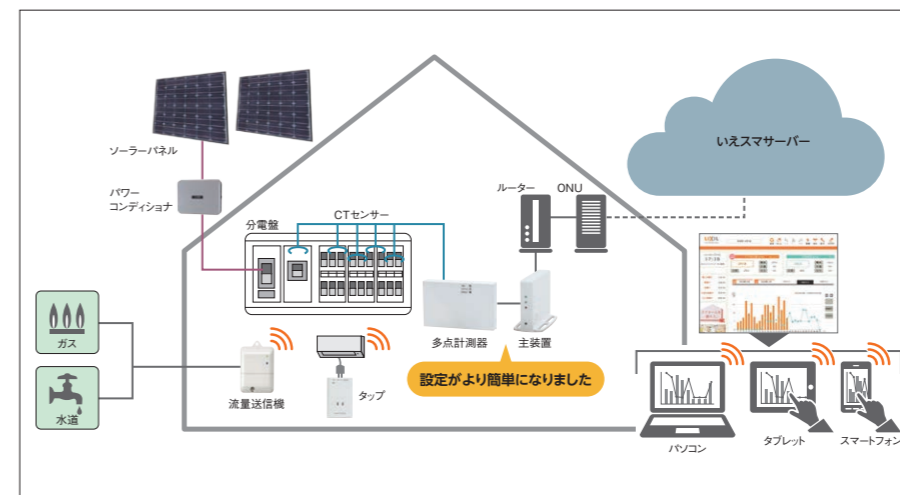

夏の暑い日のお出かけ。外出先からエアコンを操作できると便利!

クラウドだから
パソコン・スマホ・タブレット
どこからでもチェック
 いえスマはクラウドタイプを採用。インターネット環境にアクセスできるお手持ちの機器があればどこからでも利用できます。

クラウドだから
パネルの異常をお知らせ
 ソーラーパネルの発電量が著しく低下した場合、異常をお知らせする故障診断機能があります。

クラウドだから
離れて暮らす家族を優しく見守る
 電気・水道・ガスの使用量を遠隔監視できます。離れて暮らす両親の元気を看守るにも使えます。

クラウドだから
ご両親が外出のときにもお子さまを優しく見守る
 外出先から電気の使用量を見れば、お子さまのご帰宅を知ることや、お留守番中の電気のムダ遣いもわかるので安心です。

発電量・売電量も一目瞭然
 発電量・売電量・消費電力を一つの画面で表示できます。全量買い取りの消費電力も確認できるので、とても便利です。

ガスや水道、部屋ごと・機器ごとの消費量も確認
 ガスや水道の消費量がわかる「流量送信機」や、機器ごとのムダ遣いの特定や消し忘れの確認にも使える「専用タップ」をオプションでご用意。

宅外からエアコンをON/OFF
 スマートフォンなどで自宅のエアコンをON/OFF。消し忘れやご帰宅に合わせた操作、ペットのお留守番中でも安心です。

より便利に、快適に! いえスマは進化する
 いえスマは、住設機器や家電の進化に合わせて継続的にアップデートを行いますので、安心して導入できるシステムです。

長く使えるうれしい機能

色覚バリアフリーの画面表示

グラフやアイコン表示は、誰にでも優しく識別しやすいカラーユニバーサルデザインを採用しています。

蓄電池とも連携できる

蓄電池の残量や充電状況を確認できるので、「貯める」と「使う」を効率よく行うことができます。

システム概要図

基本構成とオプション

- 基本構成
 - 多点計測器
 - 主装置
- オプション
 - タップ
 - 流量送信機
 - 湿温度センサ
- ご用意いただくもの
 - インターネット対応機器
 - パソコン
 - タブレット
 - スマートフォン