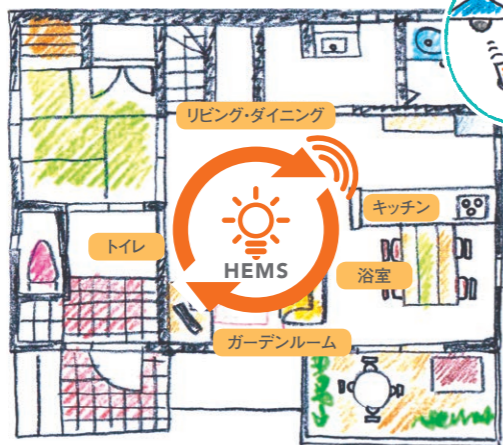

— LIXILのHEMS —

HEMSでつなげる笑顔のネットワーク

「いえスマ」で見えてくる! こんないいコト

LIXILはHEMSを住まい全体で考えました。家全体の消費電力を「見える化」して省エネにつなげます。

例えば、ガスや水道の使用量をモニタリングすることでキッチンやバスルームの思わぬエネルギーのムダ遣いに気づくかもしれません。

暮らしの中のエネルギーが身近になることで、家族の省エネ意識も高まります。

住まいのエコ化を図りながら、しっかり省エネ。それがLIXILの考えるこれからのエコライフです。

創る・見る・使う HEMSを利用して、創エネと省エネを効率よく行いましょう。

水道代やガス代と管理できれば、光熱費の計算も楽になるわ。

部屋ごとに電気の消費や室温をチェック! ムダ遣いが発見できるかも...

家族みんなの省エネ意識が高まって、エコでつながるのがイイネ。

離れた両親とつながれば、水道やガスの使用量で元気がわかる。

夏の暑い日のお出かけ。外出先からエアコンを操作できると便利!

クラウドだから
パソコン・スマホ・タブレット
どこからでもチェック
 いえスマはクラウドタイプを採用。インターネット環境にアクセスできるお手持ちの機器があればどこからでも利用できます。

クラウドだから
パネルの異常をお知らせ
 ソーラーパネルの発電量が著しく低下した場合、異常をお知らせする故障診断機能があります。

クラウドだから
離れて暮らす家族を優しく見守る
 電気・水道・ガスの使用量を遠隔監視できます。離れて暮らす両親の元気を看守るにも使えます。

クラウドだから
ご両親が外出のときにもお子さまを優しく見守る
 外出先から電気の使用量を見れば、お子さまのご帰宅を知ることや、お留守番中の電気のムダ遣いもわかるので安心です。

発電量・売電量も一目瞭然
 発電量・売電量・消費電力を一つの画面で表示できます。全量買い取りの消費電力も確認できるので、とても便利です。

ガスや水道、部屋ごと・機器ごとの消費量も確認
 ガスや水道の消費量がわかる「流量送信機」や、機器ごとのムダ遣いの特定や消し忘れの確認にも使える「専用タップ」をオプションでご用意。