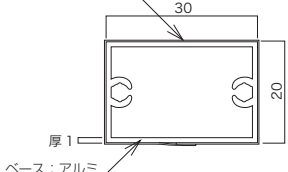

A C C E N T L I N E

サイズ 変更不可 書体見本 P111・P112

直線の美しさが際立つ

K I T A M U R A

「存在感のある  
表札がいい」

ショップサインのような存在感のある表札です。アレンジも楽しめます。

表面：木目調シート貼り

| 呼称             | 数量 | 単価      | 小計          |
|----------------|----|---------|-------------|
| GYAC(アクセントライン) | 1  | 10,000円 | 10,000円     |
| GYACC(樹脂キャップ)  | 4  | 300円    | 1,200円      |
| GYACK(取付金具)    | 4  | 1,000円  | 4,000円      |
| GYAC-1(表札)     | 1  | 39,500円 | 39,500円     |
| 合計             |    |         | 54,700円(税抜) |

※GYAC 約1000 mmに切断。(専門業者による施工をお願いいたします。)

| 呼称             | 数量 | 単価      | 小計          |
|----------------|----|---------|-------------|
| GYAC(アクセントライン) | 1  | 10,000円 | 10,000円     |
| GYACC(樹脂キャップ)  | 4  | 300円    | 1,200円      |
| GYACK(取付金具)    | 4  | 1,000円  | 4,000円      |
| GYAC-3(表札)     | 1  | 36,500円 | 36,500円     |
| 合計             |    |         | 51,700円(税抜) |