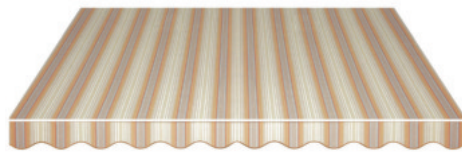

オーニングキャンバス

(布地) PARAテンポテスト

非腐敗性が特色であるアクリルを原料の段階で染めるソリューションダイという方法で染色しています。
※写真の色は印刷のため、実際の色と異なることがあります。

636/5

5011/11

40cm

5010/14

38

10cm

46

※ストライプの間隔は10cm幅となります。

5

12

11

6

15/1