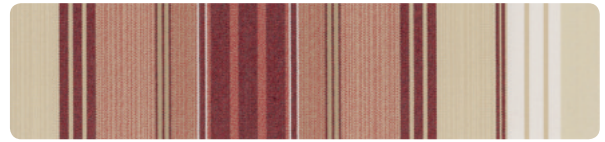

オーニングキャンバス

(布地) PARAテンポテスト

非腐敗性が特色であるアクリルを原料の段階で染めるソリューションダイという方法で染色しています。
※写真の色は印刷のため、実際の色と異なることがあります。

636/5

5011/11

40cm

5010/14

38

10cm

46

※ストライプの間隔は10cm幅となります。

5

12

11

6

15/1