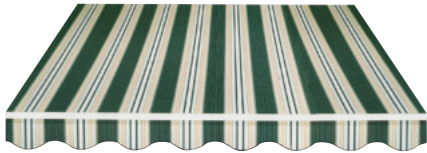

オーニングキャンバス

(布地) PARAテンポテスト

非腐敗性が特色であるアクリルを原料の段階で染めるソリューションダイという方法で染色しています。
※写真の色は印刷のため、実際の色と異なることがあります。

636/5

5011/11

40cm

5010/14

38

10cm

46

※ストライプの間隔は10cm幅となります。

5

12

11

6

15/1