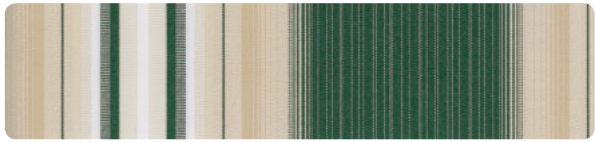

オーニングキャンバス

(布地) PARAテンポテスト

非腐敗性が特色であるアクリルを原料の段階で染めるソリューションダイという方法で染色しています。
※写真の色は印刷のため、実際の色と異なることがあります。

636/5

5011/11

40cm

5010/14

38

10cm

46

※ストライプの間隔は10cm幅となります。

5

12

11

6

15/1