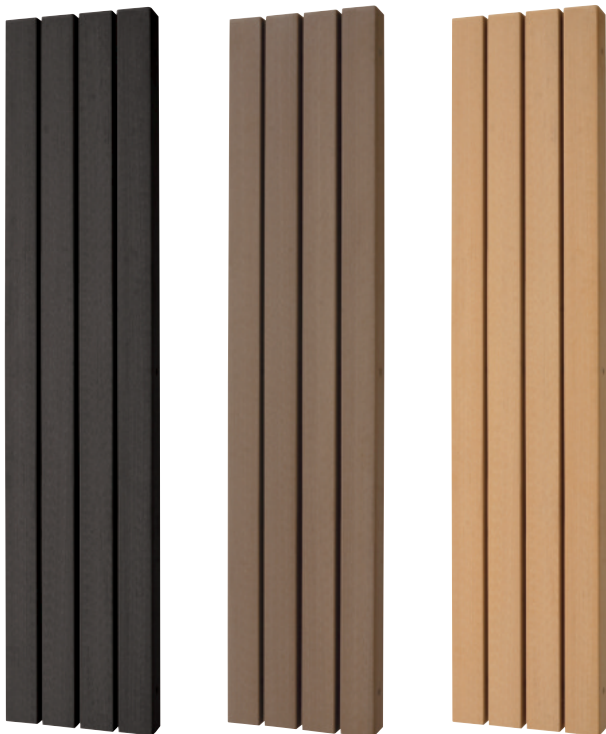

フォレスコネクストST

本商品は、BGS(ビジネスガーデンセレクション)にご登録いただいた会員様のみご購入いただけます。会員登録をご希望される販売店様は、群峰工業(株)までお問い合わせ下さい。

天然木に近い風合いが温もりを感じさせる門柱です。塀と合わせてウォールとして使用しても素敵。

天然木に比べ、色褪せや変色が少なく、高い耐久性を持つリサイクル材を使用した樹脂木。4本連結タイプだから、ポールを1本ずつ立ててバランスをとる必要がなく、施工がしやすいのも特徴です。天然木に近い風合いが空間に温もりを与えます。

ブラック

ダークブラウン

ライトブラウン

フォレスコネクストST 370×1700

価格: ¥89,000

材質: [本体]木材・プラスチック再生複合材 [支柱]アルミ
 サイズ(mm): W370×H1,700(2,000)×D85 重量(kg): 約25.2
 カラー: ブラック、ダークブラウン、ライトブラウン
 付属品: ポスト取付けベース、サイン取付けベース、ワンロックサイン取付けベース

※掲載写真はGLより上部を表示しています。

特徴

●アルミ支柱について

本体内部はアルミ支柱となっています。ライトやサイン、ポストなどを取り付けることができます。また、アルミは上端まで入っており、熱膨張による本体の変形を防ぎます。

●端部キャップについて

端部キャップは本体と同素材になっており、継ぎ目が目立ちにくい仕様になっています。※端部キャップは取り外しできません。

付属品

フォレスコネクストSTにはポスト取付けベース、サイン取付けベース、ワンロックサイン取付けベースが同梱されています。サインを取付ける際、サインの種類に合わせてご使用下さい。

ポスト取付けベース

サイン取付けベース

ワンロックサイン取付けベース
(詳細は、P.39をご参照ください)

図面 P.373

ダークブラウン
(ポスト)シルト
 ※正面、背面とも同じテクスチャーです。
 ※本品には、ライト、ポスト、インターホンが含まれていません。

組み合わせ例

いろいろな商品を組み合わせてオリジナルアレンジが楽しめます。

●フォレスコネクストST:ブラック
89,000円