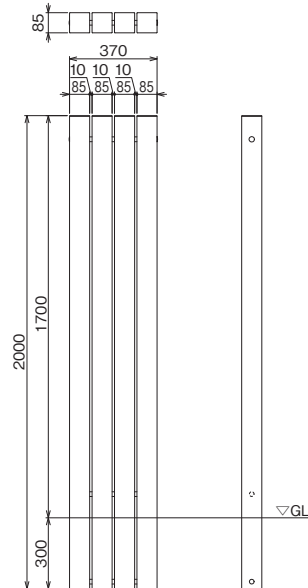

オリジナル門柱 Liaison リエゾン

アクセサリを引き立てる名脇役！
何でも似合う、スマート門柱。

スリムでシンプルなアルミのポールを連結。
均一な間隔で、アクセサリの取り付けも簡単です。
オプションのポールやガラスの柱と組み合わせることで、
さらに個性的に演出出来ます。

ステンカラー

ダークブロンズ

ブラック

オリジナル門柱 リエゾン(連結セット)

価格: ¥85,000 サイズ(mm): W370×D85×H1700

蓋部分

ダークブロンズ、ステンカラー
〈ライト〉表札灯、スタイルウォールライト 3型 〈サイン〉ドルチェ、IRODORI 〈ポスト〉クルム
※本品には、ライト、サイン、ポストは含まれていません。

ステンカラー

ダークブロンズ

ブラック

オリジナル門柱 リエゾン(オプションポール)

価格: ¥20,000 サイズ(mm): W85×D85×H1700

※ポスト取付の際、上蓋が開かなくなる恐れがある為、専用台座の設定があるものは必ずその台座をご使用下さい。