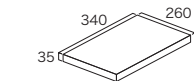

### ヴェイコ WH 左開きタイプ 右開きタイプ

価格: ¥29,800

材質: [本体] スチール(溶融亜鉛めっき鋼板)、ASA樹脂  
[投函口蓋、取手] ステンレス  
サイズ(mm): 閉時 W367×H461×D133  
開時 W395×H564×D441  
投入口 W265×H37  
カラー: シャインチーク、アニグレ、ウォールナット、  
マットホワイト、マットベージュ、マットブラック  
重量(kg): 約5.7 付属品: 取付け用スペーサー  
※鍵仕様

### 特徴

メール便の投函・  
取り出しが可能

W260×L340×t35mm対応