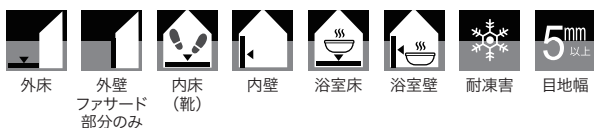

### カンナ

価格: **¥7,375/箱**(参考価格 ¥5,900/m<sup>2</sup>)

サイズ(mm): H約150×W約600

厚さ(mm): 9.0

1箱入数: 14枚

m<sup>2</sup>当たりの枚数: 11.2枚

納期 実働約3日

送料別途

【カミオン】※欠品時は納期が2-3ヶ月かかる場合がございます。 ※ケース単位での受注となります。 ※ロットにより色幅、寸法誤差があります。 ※掲載写真は印刷のため実際とは色が異なる場合があります。 ※壁面へのご使用は施工方法に十分ご注意ください。 ※施工の際はタイルの目地デザインに合った目地材をお選び下さい。 【カンナ】※欠品時は納期が2-3ヶ月かかる場合がございます。 ※ケース単位での受注となります。 ※ロットにより色幅、寸法誤差があります。 ※掲載写真は印刷のため実際とは色が異なる場合があります。 ※壁面へのご使用は施工方法に十分ご注意ください。