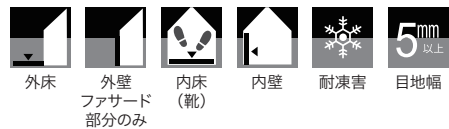

### カミオン

価格: **¥9,575/箱**(参考価格 ¥7,900/m<sup>2</sup>)

サイズ(mm): H445×W665

厚さ(mm): 12.0

1箱入数: 4枚

m<sup>2</sup>当たりの枚数: 3.3枚