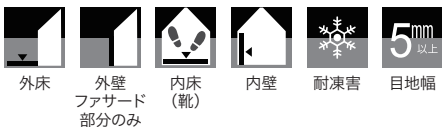

GYOHB-30-10

GYOHB-30-20

GYOHB-30-30

GYOHB-30-40

GYOHB-30-50

GYOHB-30-60

GYOHB-30-70

GYOHB-30-80

オーボ 300×300

価格: ¥6,574/箱 (参考価格 ¥5,400/m²)
サイズ(mm): H294×W294
厚さ(mm): 9.0
1箱入数: 14枚
m当たりの枚数: 11.5枚

オーボ 300角等辺階段

価格: ¥20,177/箱 (参考価格 ¥4,900/m²)
サイズ(mm): H294×W294
厚さ(mm): 9.0
1箱入数: 14枚
m当たりの枚数: 3.4枚

納期 実働約3日 送料別途