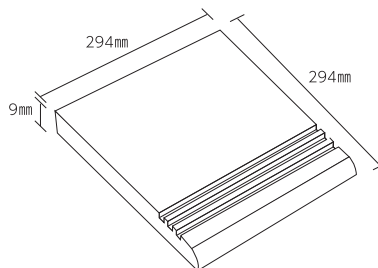

GYOHB-30-10

GYOHB-30-20

GYOHB-30-30

GYOHB-30-40

GYOHB-30-50

GYOHB-30-60

GYOHB-30-70

GYOHB-30-80

オーボ 300×300

価格: ¥6,574/箱 (参考価格 ¥5,400/m²)
サイズ(mm): H294×W294
厚さ(mm): 9.0
1箱入数: 14枚
m当たりの枚数: 11.5枚

オーボ 300角等辺階段

価格: ¥20,177/箱 (参考価格 ¥4,900/m²)
サイズ(mm): H294×W294
厚さ(mm): 9.0
1箱入数: 14枚
m当たりの枚数: 3.4枚

納期 実働約3日 送料別途