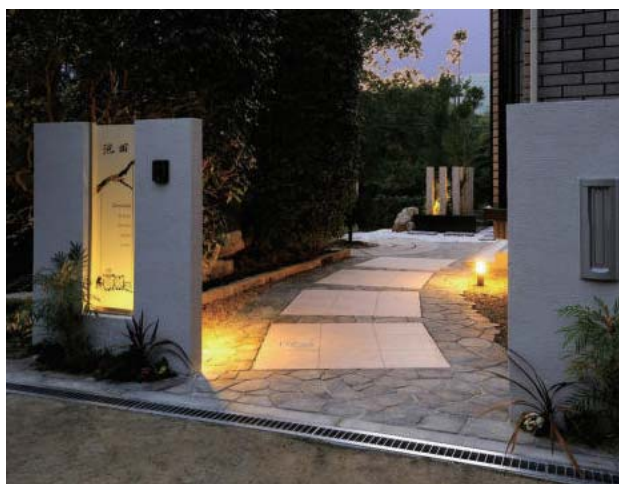

ゆとりスクリーン

玄関やお庭を楽しく演出します

明るく開放感のある門まわりに、すりガラスを使って、お洒落な日隠しに。

ゆとりスクリーン 価格表

(単位mm)

品名	品番	規格	価格
テンプレートデザイン	GYSCR1240S	W400×H1,200	¥161,250
オリジナルデザイン	GYSCR1240R	W400×H1,200	¥190,750

※ステンレス製 三方枠付き

お客様のデザインをかたちにする、
特注(オリジナルデザイン)も
お受けいたします。

ゆとりスクリーン 施工手順 [You Tube](#)

右記のQRコードをスマートフォンまたは
タブレットで読み込んでください。
施工手順を動画で見ることが出来ます。

ゆとりスクリーン

仕様

書体見本

藤原 Y和-1	藤原 Y和-2	藤原 Y和-3	藤原 Y和-4	藤原 Y和-5	藤原 Y和-6	藤原 Y和-7	藤原 Y和-8
藤原 Y和-9	藤原 Y和-10	藤原 Y和-11	藤原 Y和-12	藤原 Y和-13	藤原 Y和-14	藤原 Y和-15	藤原 Y和-16
藤原 Y和-17	藤原 Y和-18	藤原 Y和-19	藤原 Y和-20	藤原 Y和-21	藤原 Y和-22	藤原 Y和-23	藤原 Y和-24
FUJIWARA Y洋-1	FUJIWARA Y洋-2	FUJIWARA Y洋-3	Fujiwara Y洋-4	Fujiwara Y洋-5	Fujiwara Y洋-6	Fujiwara Y洋-7	Fujiwara Y洋-7
FUJIWARA Y洋-8	Fujiwara Y洋-9	FUJIWARA Y洋-10	Fujiwara Y洋-11	FUJIWARA Y洋-12	Fujiwara Y洋-13	Fujiwara Y洋-14	Fujiwara Y洋-14
FUJIWARA Y洋-15	FUJIWARA Y洋-16	FUJIWARA Y洋-17	FUJIWARA Y洋-18	Fujiwara Y洋-19	FUJIWARA Y洋-20	Fujiwara Y洋-21	Fujiwara Y洋-21