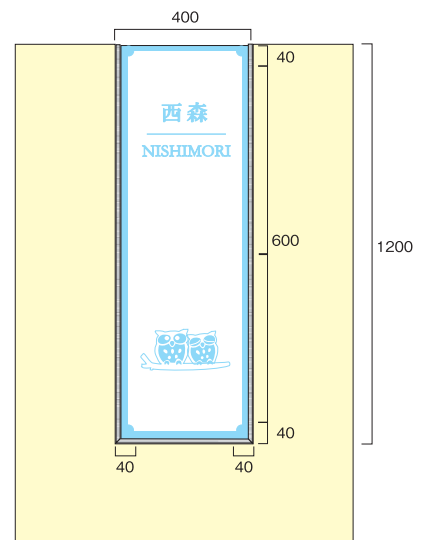

ゆとりスクリーン

玄関やお庭を楽しく演出します

明るく開放感のある門まわりに、すりガラスを使って、お洒落な日隠しに。

ゆとりスクリーン 価格表

(単位mm)

品名	品番	規格	価格
テンプレートデザイン	GYSCR1240S	W400×H1,200	¥161,250
オリジナルデザイン	GYSCR1240R	W400×H1,200	¥190,750

※ステンレス製 三方枠付き

お客様のデザインをかたちにする、
特注(オリジナルデザイン)も
お受けいたします。

ゆとりスクリーン 施工手順 [You Tube](#)

右記のQRコードをスマートフォンまたは
タブレットで読み込んでください。
施工手順を動画で見ることが出来ます。

ゆとりスクリーン

仕様

書体見本

藤原 Y和-1	藤原 Y和-2	藤原 Y和-3	藤原 Y和-4	藤原 Y和-5	藤原 Y和-6	藤原 Y和-7	藤原 Y和-8
藤原 Y和-9	藤原 Y和-10	藤原 Y和-11	藤原 Y和-12	藤原 Y和-13	藤原 Y和-14	藤原 Y和-15	藤原 Y和-16
藤原 Y和-17	藤原 Y和-18	藤原 Y和-19	藤原 Y和-20	藤原 Y和-21	藤原 Y和-22	藤原 Y和-23	藤原 Y和-24
FUJIWARA Y洋-1	FUJIWARA Y洋-2	FUJIWARA Y洋-3	Fujiwara Y洋-4	Fujiwara Y洋-5	Fujiwara Y洋-6	Fujiwara Y洋-7	Fujiwara Y洋-7
FUJIWARA Y洋-8	Fujiwara Y洋-9	FUJIWARA Y洋-10	Fujiwara Y洋-11	FUJIWARA Y洋-12	Fujiwara Y洋-13	Fujiwara Y洋-14	Fujiwara Y洋-14
FUJIWARA Y洋-15	FUJIWARA Y洋-16	FUJIWARA Y洋-17	FUJIWARA Y洋-18	Fujiwara Y洋-19	FUJIWARA Y洋-20	Fujiwara Y洋-21	Fujiwara Y洋-21