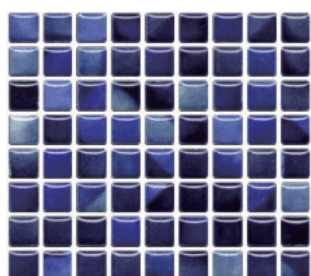

SHELL MOZAIC

シェルモザイク

日本製。つややかなグラデーションタイルです。

70

10

51

20

60