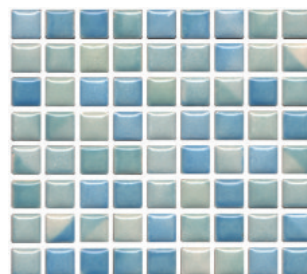

SHELL MOZAIC

シェルモザイク

日本製。つややかなグラデーションタイルです。

70

10

51

20

60