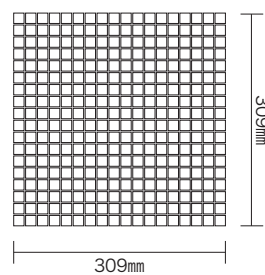

90

目地共寸法:309×309mm

規格	品番	カラー	価格	参考価格	サイズ(mm)	入数(ケース)	使用枚数
15角表紙張り	GYSHE-M15	9~216	¥28,190/ケース	¥14,800/㎡	15×15×7 309×309/シート寸法	20シート	10.5シート/㎡
外竹割り	GYSHE-R		¥970/枚	¥3,200/m	15×15×7 309×15/シート寸法	—	3.3シート/m
三角	GYSHE-TR		¥250/個	—	15×15×15	—	—