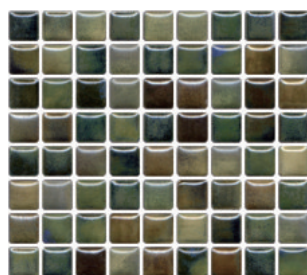

SHELL MOZAIC

シェルモザイク

日本製。つややかなグラデーションタイルです。

70

10

51

20

60

50

216

9

40

30

91

41

80

90

目地共寸法:309×309mm

規格	品番	カラー	価格	参考価格	サイズ(mm)	入数(ケース)	使用枚数
15角表紙張り	GYSHE-M15	9~216	¥28,190/ケース	¥14,800/㎡	15×15×7 309×309/シート寸法	20シート	10.5シート/㎡
外竹割り	GYSHE-R		¥970/枚	¥3,200/m	15×15×7 309×15/シート寸法	—	3.3シート/m
三角	GYSHE-TR		¥250/個	—	15×15×15	—	—

外壁

内壁

耐凍害

納期 実働約8日

送料別途

※欠品時は納期が約1.5ヶ月〜かかります。 ※ロットにより多少の色幅、寸法誤差があります。 ※接着張り専用商品です。モルタル施工はお避けください。 ※写真は印刷のため実際とは色が異なる場合があります。 ※端数出荷の場合は別途手数料がかかります。