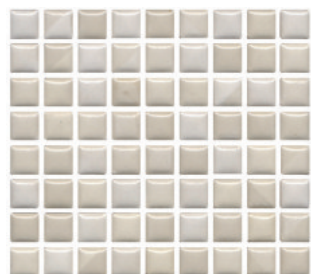

SHELL MOZAIC

シェルモザイク

日本製。つややかなグラデーションタイルです。

70

10

51

20

60