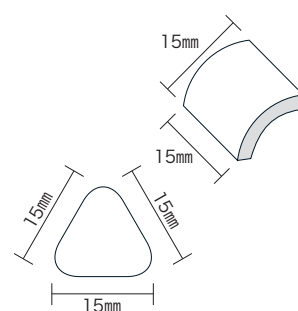

90

目地共寸法:309×309mm

規格	品番	カラー	価格	参考価格	サイズ(mm)	入数(ケース)	使用枚数
15角表紙張り	GYSHE-M15	9~216	¥28,190/ケース	¥14,800/㎡	15×15×7 309×309/シート寸法	20シート	10.5シート/㎡
外竹割り	GYSHE-R		¥970/枚	¥3,200/m	15×15×7 309×15/シート寸法	—	3.3シート/m
三角	GYSHE-TR		¥250/個	—	15×15×15	—	—