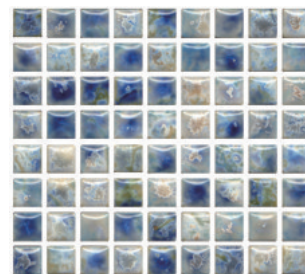

SHELL MOZAIC

シェルモザイク

日本製。つややかなグラデーションタイルです。

70

10

51

20

60