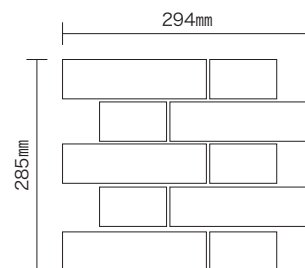

47

48

49

50

規格	品番	カラー	価格	参考価格	サイズ(mm)	入数(ケース)	使用枚数
2形状ミックス 表紙張り	GYPIA-M	40~50	¥11,500/ケース	¥6,900/㎡	194×54×7.4	20シート	12シート/㎡
					94×54×7.4		
					294×285/シート寸法		

※欠品時は納期が約1.5ヶ月〜かかります。 ※ロットにより多少の色幅、寸法誤差があります。 ※接着張り専用商品です。モルタル施工はお避けください。 ※写真は印刷のため実際とは色が異なる場合があります。 ※ケース単位での受注となります。