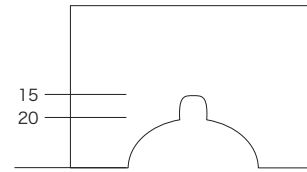

ベージュ

イエロー

ダークグレー

Pブラウン

※コンクリート製品ですので、白華、汚れ、欠け、寸法誤差、色差が発生することがあります。 ※表面にラインがあり、擦れが白く見える場合がありますが、白華ではありません。
・化粧面のペースの差により、多少の色差がある場合があります。 ※納品時に青みを帯びている場合がありますが、時間とともに青みは消えていきます。品質には問題ありません。 ※写真の色は印刷の為、実際の色とは若干異なる場合があります。

形状寸法図 (mm)

120タイプ

基本横筋兼用型

コーナー型

150タイプ

基本横筋兼用型

コーナー型

笠木

コーナー笠木

笠木安心加工

3分の鋼材で補強出来るように、15mmの溝を入れました。安心金具と合わせてお使い下さい。

品名	品番	規格 (mm)	価格 (円/袋)	備考
安心金具	GYSWM	200×70×9φ	本体価格 4,800	10本/袋

品名	カラー	品種	価格 (円/個)	価格 (円/m ²)	規格 (mm) [長さ×巾×高さ]	使用個数 (個/m ²)	質量 (kg/個)
120タイプ	ホワイト ベージュ イエロー ダークグレー Pブラウン	基本横筋兼用型	本体価格 640	本体価格 8,000	399(1)×120(100)×190(10)	12.5	12.4
		コーナー型	本体価格 720	—	400(1)×120(100)×190(10)		12.5
150タイプ	ベージュ イエロー ダークグレー Pブラウン	基本横筋兼用型	本体価格 760	本体価格 9,500	399(1)×150(130)×190(10)	12.5	14.6
		コーナー型	本体価格 840	—	400(1)×150(130)×190(10)		14.9
笠木	ホワイト ベージュ イエロー ダークグレー Pブラウン	笠木	本体価格 760	—	390(10)×150(130)×90(10)	2.5/m	9.7
		コーナー笠木	本体価格 840	—	410(10)×150(130)×90(10)		10.2