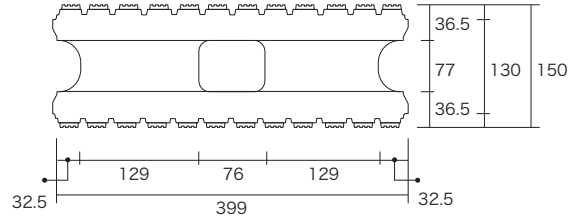

形状寸法図 (mm)

120タイプ

基本横筋兼用型

コーナー型

150タイプ

基本横筋兼用型

コーナー型

笠木

コーナー笠木

笠木安心加工

3分の鋼材で補強出来るように、15mmの溝を入れました。安心金具と合わせてお使い下さい。

品名	品番	規格 (mm)	価格 (円/袋)	備考
安心金具	GYSWM	200×70×9φ	本体価格 4,800	10本/袋

品名	カラー	品種	価格 (円/個)	価格 (円/m ²)	規格 (mm) [長さ×巾×高さ]	使用個数 (個/m ²)	質量 (kg/個)
120タイプ	ホワイト ベージュ イエロー ダークグレー Pブラウン	基本横筋兼用型	本体価格 640	本体価格 8,000	399(1)×120(100)×190(10)	12.5	12.4
		コーナー型	本体価格 720	—	400(1)×120(100)×190(10)		12.5
150タイプ	ベージュ イエロー ダークグレー Pブラウン	基本横筋兼用型	本体価格 760	本体価格 9,500	399(1)×150(130)×190(10)	12.5	14.6
		コーナー型	本体価格 840	—	400(1)×150(130)×190(10)		14.9
笠木	ホワイト ベージュ イエロー ダークグレー Pブラウン	笠木	本体価格 760	—	390(10)×150(130)×90(10)	2.5/m	9.7
		コーナー笠木	本体価格 840	—	410(10)×150(130)×90(10)		10.2