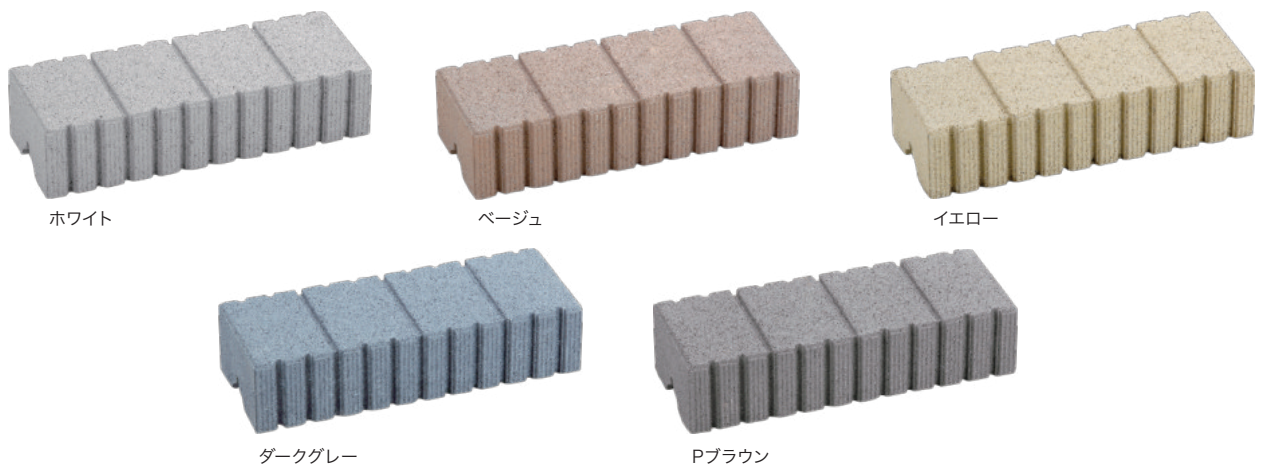

ゆとりライン

シンプルでやわらかい表情のブロックです
どんなスタイルでも溶け込みます。

■ カラーバリエーション

120タイプ

ホワイト

ベージュ

イエロー

ダークグレー

Pブラウン

150タイプ

ベージュ

イエロー

ダークグレー

Pブラウン

■ 笠木/デザイン・カラーバリエーション【ご注意下さい】笠木の色は基本横筋兼用型・コーナー型と色が若干違います。

ホワイト

ベージュ

イエロー

ダークグレー

Pブラウン

※コンクリート製品ですので、白華、汚れ、欠け、寸法誤差、色差が発生することがあります。 ※表面にラインがあり、擦れが白く見える場合がありますが、白華ではありません。
・化粧面のペースの差により、多少の色差がある場合があります。 ※納品時に青みを帯びている場合がありますが、時間とともに青みは消えていきます。品質には問題ありません。 ※写真の色は印刷の為、実際の色とは若干異なる場合があります。