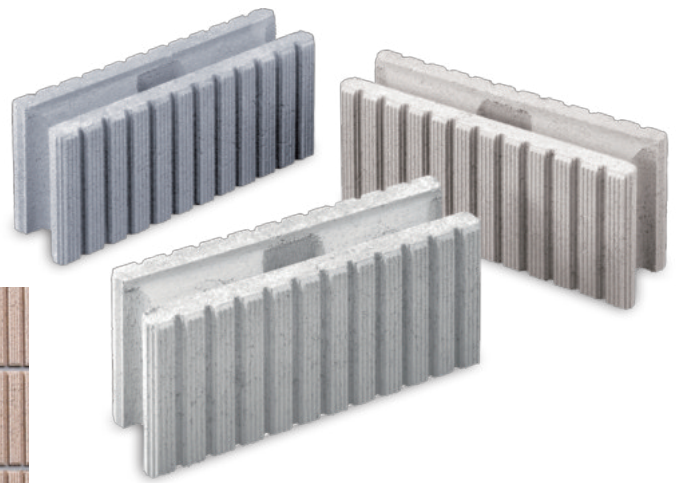

ゆとりライン

シンプルでやわらかい表情のブロックです
どんなスタイルでも溶け込みます。

■ カラーバリエーション

120タイプ

ホワイト

ベージュ

イエロー

ダークグレー

Pブラウン

150タイプ

ベージュ

イエロー

ダークグレー

Pブラウン

■ 笠木/デザイン・カラーバリエーション【ご注意下さい】笠木の色は基本横筋兼用型・コーナー型と色が若干違います。

ホワイト

ベージュ

イエロー

ダークグレー

Pブラウン

※コンクリート製品ですので、白華、汚れ、欠け、寸法誤差、色差が発生することがあります。 ※表面にラインがあり、擦れが白く見える場合がありますが、白華ではありません。
・化粧面のペースの差により、多少の色差がある場合があります。 ※納品時に青みを帯びている場合がありますが、時間とともに青みは消えていきます。品質には問題ありません。 ※写真の色は印刷の為、実際の色とは若干異なる場合があります。