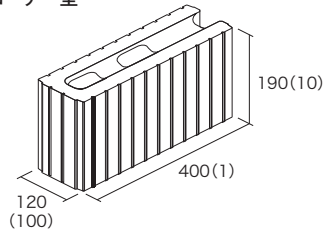

ベージュ

イエロー

ダークグレー

Pブラウン

※コンクリート製品ですので、白華、汚れ、欠け、寸法誤差、色差が発生することがあります。 ※表面にラインがあり、擦れが白く見える場合がありますが、白華ではありません。
・化粧面のペースの差により、多少の色差がある場合があります。 ※納品時に青みを帯びている場合がありますが、時間とともに青みは消えていきます。品質には問題ありません。 ※写真の色は印刷の為、実際の色とは若干異なる場合があります。

形状寸法図 (mm)

120タイプ

基本横筋兼用型

コーナー型

150タイプ

基本横筋兼用型

コーナー型

笠木