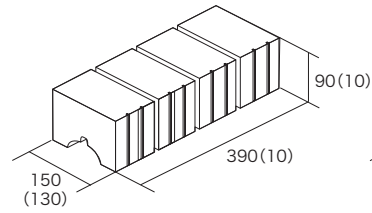

形状寸法図 (mm)

120タイプ

基本横筋兼用型

コーナー型

150タイプ

基本横筋兼用型

コーナー型

笠木

コーナー笠木

笠木安心加工

3分の鋼材で補強出来るように、15mmの溝を入れました。安心金具と合わせてお使い下さい。

品名	品番	規格 (mm)	価格 (円/袋)	備考
安心金具	GYSWM	200×70×9φ	本体価格 4,800	10本/袋

品名	カラー	品種	価格 (円/個)	価格 (円/m ²)	規格 (mm) [長さ×巾×高さ]	使用個数 (個/m ²)	質量 (kg/個)
120タイプ	ホワイト ベージュ イエロー ダークグレー Pブラウン	基本横筋兼用型	本体価格 640	本体価格 8,000	399(1)×120(100)×190(10)	12.5	12.4
		コーナー型	本体価格 720	—	400(1)×120(100)×190(10)		12.5
150タイプ	ベージュ イエロー ダークグレー Pブラウン	基本横筋兼用型	本体価格 760	本体価格 9,500	399(1)×150(130)×190(10)	12.5	14.6
		コーナー型	本体価格 840	—	400(1)×150(130)×190(10)		14.9
笠木	ホワイト ベージュ イエロー ダークグレー Pブラウン	笠木	本体価格 760	—	390(10)×150(130)×90(10)	2.5/m	9.7
		コーナー笠木	本体価格 840	—	410(10)×150(130)×90(10)		10.2