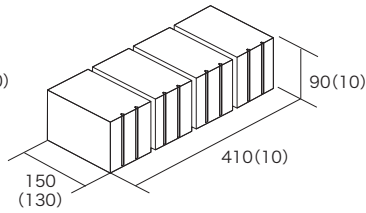

ベージュ

イエロー

ダークグレー

Pブラウン

※コンクリート製品ですので、白華、汚れ、欠け、寸法誤差、色差が発生することがあります。 ※表面にラインがあり、擦れが白く見える場合がありますが、白華ではありません。
・化粧面のペースの差により、多少の色差がある場合があります。 ※納品時に青みを帯びている場合がありますが、時間とともに青みは消えていきます。品質には問題ありません。 ※写真の色は印刷の為、実際の色とは若干異なる場合があります。

形状寸法図 (mm)

120タイプ

基本横筋兼用型

コーナー型

150タイプ

基本横筋兼用型

コーナー型

笠木

コーナー笠木

笠木安心加工

3分の鋼材で補強出来るように、15mmの溝を入れました。安心金具と合わせてお使い下さい。

品名	品番	規格 (mm)	価格 (円/袋)	備考
安心金具	GYSWM	200×70×9φ	本体価格 4,800	10本/袋

品名	カラー	品種	価格 (円/個)	価格 (円/m ²)	規格 (mm) [長さ×巾×高さ]	使用個数 (個/m ²)	質量 (kg/個)
120タイプ	ホワイト ベージュ イエロー ダークグレー Pブラウン	基本横筋兼用型	本体価格 640	本体価格 8,000	399(1)×120(100)×190(10)	12.5	12.4
		コーナー型	本体価格 720	—	400(1)×120(100)×190(10)		12.5
150タイプ	ベージュ イエロー ダークグレー Pブラウン	基本横筋兼用型	本体価格 760	本体価格 9,500	399(1)×150(130)×190(10)	12.5	14.6
		コーナー型	本体価格 840	—	400(1)×150(130)×190(10)		14.9
笠木	ホワイト ベージュ イエロー ダークグレー Pブラウン	笠木	本体価格 760	—	390(10)×150(130)×90(10)	2.5/m	9.7
		コーナー笠木	本体価格 840	—	410(10)×150(130)×90(10)		10.2