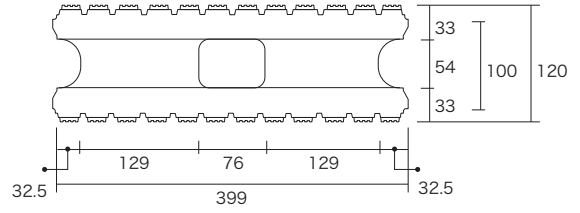

ベージュ

イエロー

ダークグレー

Pブラウン

※コンクリート製品ですので、白華、汚れ、欠け、寸法誤差、色差が発生することがあります。 ※表面にラインがあり、擦れが白く見える場合がありますが、白華ではありません。
・化粧面のペースの差により、多少の色差がある場合があります。 ※納品時に青みを帯びている場合がありますが、時間とともに青みは消えていきます。品質には問題ありません。 ※写真の色は印刷の為、実際の色とは若干異なる場合があります。

形状寸法図 (mm)

120タイプ

基本横筋兼用型

コーナー型

150タイプ

基本横筋兼用型

コーナー型

笠木