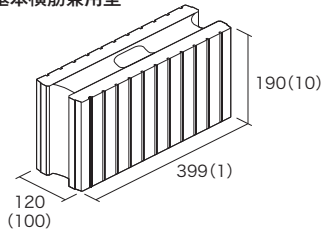

ベージュ

イエロー

ダークグレー

Pブラウン

※コンクリート製品ですので、白華、汚れ、欠け、寸法誤差、色差が発生することがあります。 ※表面にラインがあり、擦れが白く見える場合がありますが、白華ではありません。
・化粧面のペースの差により、多少の色差がある場合があります。 ※納品時に青みを帯びている場合がありますが、時間とともに青みは消えていきます。品質には問題ありません。 ※写真の色は印刷の為、実際の色とは若干異なる場合があります。

形状寸法図 (mm)

120タイプ

基本横筋兼用型

コーナー型

150タイプ

基本横筋兼用型

コーナー型

笠木