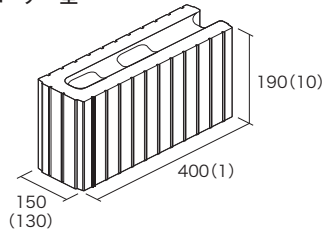

形状寸法図 (mm)

120タイプ

基本横筋兼用型

コーナー型

150タイプ

基本横筋兼用型

コーナー型

笠木

コーナー笠木

笠木安心加工

3分の鋼材で補強出来るように、15mmの溝を入れました。安心金具と合わせてお使い下さい。

品名	品番	規格 (mm)	価格 (円/袋)	備考
安心金具	GYSWM	200×70×9φ	本体価格 4,800	10本/袋

品名	カラー	品種	価格 (円/個)	価格 (円/m ²)	規格 (mm) [長さ×巾×高さ]	使用個数 (個/m ²)	質量 (kg/個)
120タイプ	ホワイト ベージュ イエロー ダークグレー Pブラウン	基本横筋兼用型	本体価格 640	本体価格 8,000	399(1)×120(100)×190(10)	12.5	12.4
		コーナー型	本体価格 720	—	400(1)×120(100)×190(10)		12.5
150タイプ	ベージュ イエロー ダークグレー Pブラウン	基本横筋兼用型	本体価格 760	本体価格 9,500	399(1)×150(130)×190(10)	12.5	14.6
		コーナー型	本体価格 840	—	400(1)×150(130)×190(10)		14.9
笠木	ホワイト ベージュ イエロー ダークグレー Pブラウン	笠木	本体価格 760	—	390(10)×150(130)×90(10)	2.5/m	9.7
		コーナー笠木	本体価格 840	—	410(10)×150(130)×90(10)		10.2