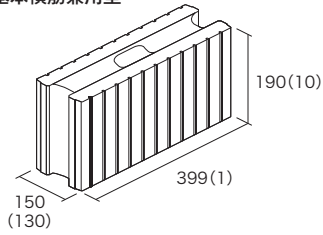

形状寸法図 (mm)

120タイプ

基本横筋兼用型

コーナー型

150タイプ

基本横筋兼用型

コーナー型

笠木

コーナー笠木

笠木安心加工

3分の鋼材で補強出来るように、15mmの溝を入れました。安心金具と合わせてお使い下さい。

品名	品番	規格 (mm)	価格 (円/袋)	備考
安心金具	GYSWM	200×70×9φ	本体価格 4,800	10本/袋

品名	カラー	品種	価格 (円/個)	価格 (円/m ²)	規格 (mm) [長さ×巾×高さ]	使用個数 (個/m ²)	質量 (kg/個)
120タイプ	ホワイト ベージュ イエロー ダークグレー Pブラウン	基本横筋兼用型	本体価格 640	本体価格 8,000	399(1)×120(100)×190(10)	12.5	12.4
		コーナー型	本体価格 720	—	400(1)×120(100)×190(10)		12.5
150タイプ	ベージュ イエロー ダークグレー Pブラウン	基本横筋兼用型	本体価格 760	本体価格 9,500	399(1)×150(130)×190(10)	12.5	14.6
		コーナー型	本体価格 840	—	400(1)×150(130)×190(10)		14.9
笠木	ホワイト ベージュ イエロー ダークグレー Pブラウン	笠木	本体価格 760	—	390(10)×150(130)×90(10)	2.5/m	9.7
		コーナー笠木	本体価格 840	—	410(10)×150(130)×90(10)		10.2