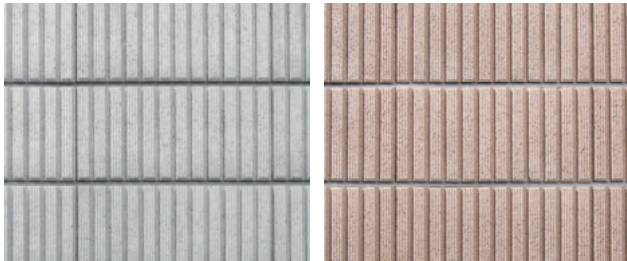

ゆとりライン

シンプルでやわらかい表情のブロックです
どんなスタイルでも溶け込みます。

■ カラーバリエーション

120タイプ

ホワイト

ベージュ

イエロー

ダークグレー

Pブラウン

150タイプ

ベージュ

イエロー

ダークグレー

Pブラウン

■ 笠木/デザイン・カラーバリエーション【ご注意下さい】笠木の色は基本横筋兼用型・コーナー型と色が若干違います。

ホワイト

ベージュ

イエロー

ダークグレー

Pブラウン

※コンクリート製品ですので、白華、汚れ、欠け、寸法誤差、色差が発生することがあります。 ※表面にラインがあり、擦れが白く見える場合がありますが、白華ではありません。
・化粧面のペースの差により、多少の色差がある場合があります。 ※納品時に青みを帯びている場合がありますが、時間とともに青みは消えていきます。品質には問題ありません。 ※写真の色は印刷の為、実際の色とは若干異なる場合があります。