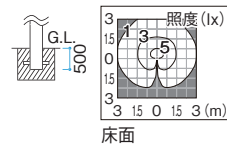

広範囲に安全な明るさをつくれます

ラインポールライト1型は、H2400だから広範囲の明るさを確保。防犯や駐車場などには約7m間隔を目安に設置すると均整のとれた明るさを確保できます。