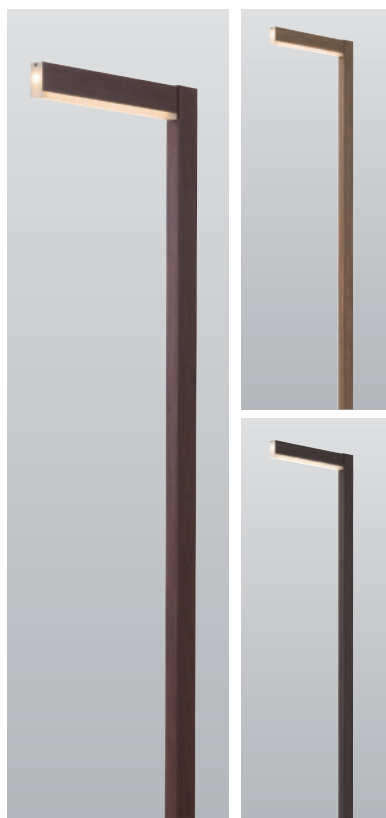

ハイポールライト ラインポールライト

■エクスレズ ハイポールライト 1型 DC12V

コード	品番	品名
GY71506000	HBC-D25X	アンティークゴールド
GY71505300	HBC-D25K	ブラック

LED球4W(E-14)
W262×D230×H2093mm
重量:約4.7kg
本体材質:アルミ
パネル材質:ガラス
袋ナット付アンカーボルト3本
取付プレート1式付
LED/交換●
電約4W/¥26
198
198
198

■シンプルLED ハイポールライト 1型 100V

コード	品番	品名
GY71677700	HFD-D43X	アンティークゴールド
GY71676000	HFD-D43K	ブラック

LED球4.5W(E-26)
W262×D230×H2093mm
重量:約4.7kg
本体材質:アルミ ガラス
袋ナット付アンカーボルト3本
取付プレート1式付
LED/交換●
電約4.5W/¥30
198
198
198

照明

■アートウッド ラインポールライト 1型 DC12V

コード	品番	品名
GY71527500	HBC-D35P	ダークパイン
GY71525100	HBC-D35B	ブラウンエボニー
GY71526800	HBC-D35E	ブラックエボニー

LED0.2W×15
W40×D615×H2403mm
重量:約4.8kg
本体材質:アルミ アクリル
ネカセ棒2本付
LED/交換×
電約3.6W/¥24

広範囲に安全な明るさをつくれます

ラインポールライト1型は、H2400だから広範囲の明るさを確保。防犯や駐車場などには約7m間隔を目安に設置すると均整のとれた明るさを確保できます。

※接続処理が必要となります。また電気コードの配線などは、有資格者による電気工事が必要です。 ※LEDには明るさや発光色に多少のバラつきがあります。同一商品の場合でも商品ごとに明るさや発光色が異なる場合があります。 ※商品により採用しているLEDの発光効率は異なりますので、LEDのW数ではなく照度表にて明るさを確認ください。 ※LED電球およびモジュールにつきましては、予告なく変更することがありますのでご了承ください。 ※定価5万円以上は送料込みです。