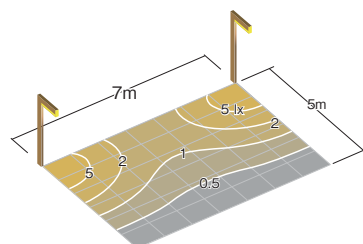

広範囲に安全な明るさをつくれます

ラインポールライト1型は、H2400だから広範囲の明るさを確保。防犯や駐車場などには約7m間隔を目安に設置すると均整のとれた明るさを確保できます。

※接続処理が必要となります。また電気コードの配線などは、有資格者による電気工事が必要です。 ※LEDには明るさや発光色に多少のバラつきがあります。同一商品の場合でも商品ごとに明るさや発光色が異なる場合があります。 ※商品により採用しているLEDの発光効率は異なりますので、LEDのW数ではなく照度表にて明るさを確認ください。 ※LED電球およびモジュールにつきましては、予告なく変更することがありますのでご了承ください。 ※定価5万円以上は送料込みです。