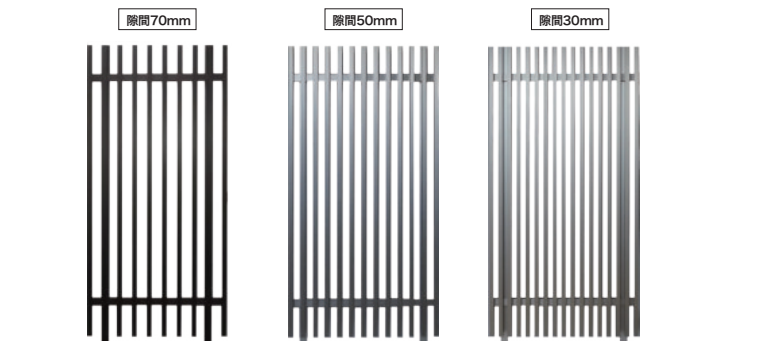

アルミタテスリット

美しく洗練されたタテスリット

サイズオーダー可能商品

3種類の隙間間隔を用途に合わせて選べます。
適度な目隠し効果により、憩いの空間・開放的な空間を楽しむことが出来ます。

スリット色

柱色

ステングレイ	50角 [G] ステングレイ
ダークブラウン	50角 [D] ダークブラウン

価格表

タイプ	品番	サイズ(mm)	スリット色	柱色	基本 (本体パネル+支柱2本)	連結 (本体パネル+支柱1本)
隙間70mm (スリット10本)	AST7-1020	W930×H2000	ステングレイ・ダークブラウン	ステングレイ・ダークブラウン	¥51,800	¥44,800
	AST7-1024	W930×H2400	ステングレイ・ダークブラウン	ステングレイ・ダークブラウン	¥71,000	¥63,000
隙間50mm (スリット13本)	AST5-1020	W990×H2000	ステングレイ・ダークブラウン	ステングレイ・ダークブラウン	¥68,200	¥61,200
	AST5-1024	W990×H2400	ステングレイ・ダークブラウン	ステングレイ・ダークブラウン	¥93,500	¥85,500
隙間30mm (スリット17本)	AST3-1020	W990×H2000	ステングレイ・ダークブラウン	ステングレイ・ダークブラウン	¥75,500	¥68,500
	AST3-1024	W990×H2400	ステングレイ・ダークブラウン	ステングレイ・ダークブラウン	¥101,400	¥93,400

※表示価格は支柱が含まれています。 ※W寸法はパネル外～外です。

【木目調】

サイズオーダー可能商品

隙間50mm

斜め45°方向より見た透かし状態

街並みに調和する
あたたかい印象の
木目シリーズ

カラーバリエーションは全7色です。
お住まいに合わせてお選びください。

柱色

50角 [G] ステングレイ	50角 [D] ダークブラウン
----------------	-----------------

スリットカラーバリエーション(全7色)

価格表

タイプ	品番	サイズ(mm)	スリット色	柱色	基本 (本体パネル+支柱2本)	連結 (本体パネル+支柱1本)
隙間70mm (スリット10本)	WAST7-1020	W930×H2000	上記 全6色	ステングレイ・ダークブラウン	¥95,900	¥88,900
	WAST7-1024	W930×H2400	上記 全6色	ステングレイ・ダークブラウン	¥127,300	¥119,300
隙間50mm (スリット13本)	WAST5-1020	W990×H2000	上記 全6色	ステングレイ・ダークブラウン	¥114,400	¥107,400
	WAST5-1024	W990×H2400	上記 全6色	ステングレイ・ダークブラウン	¥154,400	¥146,400
隙間30mm (スリット17本)	WAST3-1020	W990×H2000	上記 全6色	ステングレイ・ダークブラウン	¥133,500	¥126,500
	WAST3-1024	W990×H2400	上記 全6色	ステングレイ・ダークブラウン	¥191,700	¥183,700