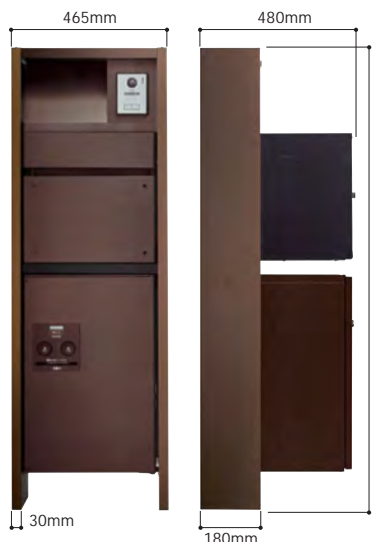

前入れ後出しタイプ

LED表示灯
なし

大型郵便や
大きなサイズの
宅配物の
受け取りが可能。

フレーム

ブラウン色(M)

ポスト・宅配ボックス

エイジングブラウン色(MA)

表札

エイジングブラウン色(MA)