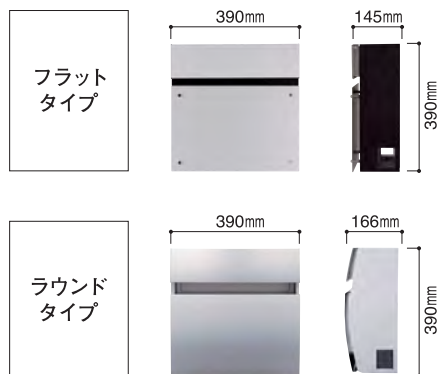

ラウンドタイプ・フラットタイプ 共通特長

●シンプル&スリム設計

奥行きを抑えた設計(前入れ前出し)。スタイリッシュモダン・ナチュラルモダンなど、様々な住宅のエントランスを彩ります。