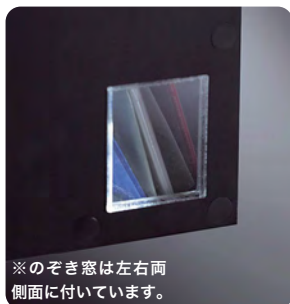

【収納物の確認が可能】

のぞき窓で、取り出し口蓋を開けずに中身を外から確認できます。

フラットタイプ