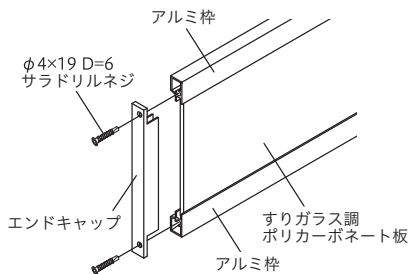

光を手にするマイティウッド、新登場。

プライバシーを確保しながら、自然の光を取り入れたい。
そんなお客さまのご要望にお応えして、新登場!!

※パネル本体はすりガラス調ポリカーボネートです。