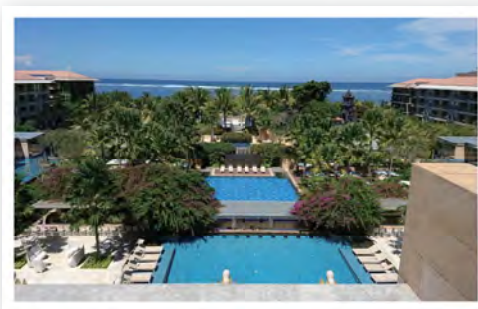

オーシャンリゾート

バリ風リゾートホテルの 趣を感じる空間！

昼も夜も楽しめる、くつろぎと癒しのプライベート空間で
ワンランク上の庭をお楽しみください。

● DAY TIME

①アジアンリーフ20

②カービンボウル

③リーフボウル

④アジアンリーフ2030