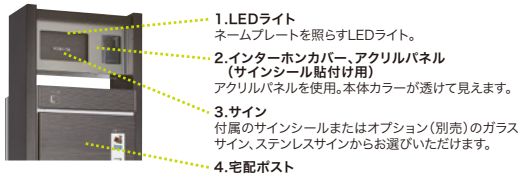

特徴 コルディアラックは、宅配ポスト「コルディア」がセットになった門柱ユニットです。

門柱の種類を、設置場所や用途に合わせて3種類から選べる。

宅配ポストのサイズを、受け取る宅配物に合わせて3種類から選べる。

1. コルディアラックILS

門柱機能を1つに。コンパクトにまとめたときにおすすめ。

2. コルディアラックLS

住宅にインターホンが設置されている場合におすすめ。