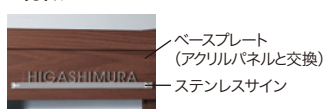

●ガラスサイン

[文字色]ホワイト
[漢字書体]UN隷書
[英数字書体]UNオブティマ

コルディアラックILS ガラスサイン

品番:GYU704412110

価格:¥20,000

材質:ガラス(漢字:彫込部分に塗装、英数字:素彫り仕上げ)
サイズ(mm):W245×H165×t8
付属品:スペーサー8個、六角ナット4個

特徴

[文字色]ダークブラウン
[漢字書体]UN明朝
[英数字書体]UNアバンギャルドゴシック

コルディアラックLS ガラスサイン

品番:GYU704413110

価格:¥20,000

材質:ガラス(漢字:彫込部分に塗装、英数字:素彫り仕上げ)
サイズ(mm):W377×H100(121)×t8
付属品:取付けビス(φ4×L15mm)2本、スペーサー4個

特徴

書体

右記QRコードの書体
見本からお選び下さい。

文字色(漢字書体のみ)

●ステンレスサイン

[英数字書体]UNヘルベチカ

コルディアラックILS ステンレスサイン

品番:GYU704412210

価格:¥25,000

材質:ステンレス(ヘアライン仕上げ)
サイズ(mm):W195(225)×H26(165)×t2
付属品:ガラス、取付けプレート2本、
取付けビス(φ4×L5mm)2本、六角ナット4個

特徴

[ベースプレート色]ウォールナット
[英数字書体]UNアバンギャルドゴシック

コルディアラックLS ステンレスサイン

価格:¥25,000

材質:ステンレス(ヘアライン仕上げ)
サイズ(mm):W377×H100(121)×t25
付属品:取付けビス(φ4×L15mm)2本、スペーサー2個

特徴

書体

右記QRコードの
書体見本のうち、
「⑥⑪⑬⑭⑰⑱」から
お選び下さい。

ベースプレート色(LSステンレスサインのみ)