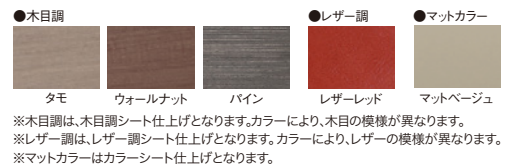

コルディアラックILS | コルディアラックLS | コルディアラック

※掲載写真はコルディアラック80となります。

●木目調

●レザー調

●マット調

テクスチャー ※本体色はポストと同色になります。

STEP 4

トランスを選ぶ