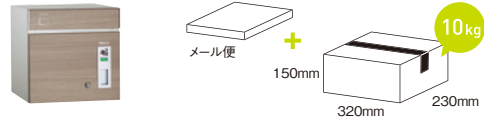

宅配ポストのサイズを、受け取る宅配物に合わせて3種類から選べる。

1. コルディアラックILS

門柱機能を1つに。コンパクトにまとめたときにおすすめ。

2. コルディアラックLS

住宅にインターホンが設置されている場合におすすめ。

3. コルディアラック

既存の門まわりに設置するなど、シンプルに宅配ポストを設置したいときにおすすめ。

1. コルディア80