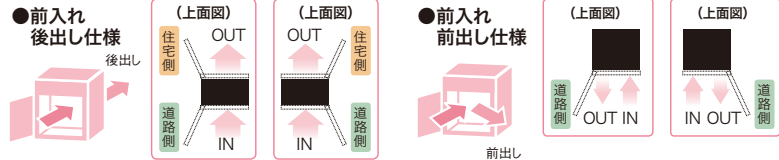

●コルディアラックLS

宅配ポスト、ライト (DC12V)、トランス、サインシール付

●コルディアラック 宅配ポスト付

コルディアラックILS | コルディアラックLS | コルディアラック

STEP 2

宅配ポストの仕様、扉の開き方を選ぶ

STEP 3

本体の色を選ぶ