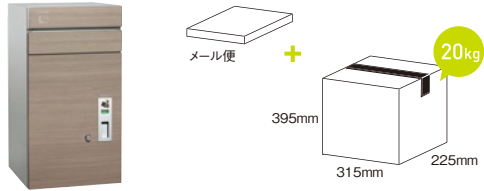

3. コルディア80 + コルディア100 ポスト無し