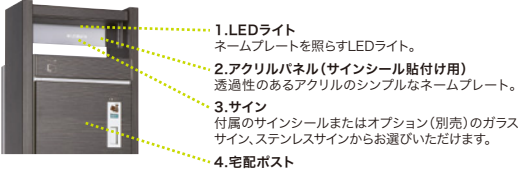

宅配ポストのサイズを、受け取る宅配物に合わせて3種類から選べる。

1. コルディアラックILS

門柱機能を1つに。コンパクトにまとめたときにおすすめ。

2. コルディアラックLS

住宅にインターホンが設置されている場合におすすめ。

3. コルディアラック

既存の門まわりに設置するなど、シンプルに宅配ポストを設置したいときにおすすめ。

1. コルディア80