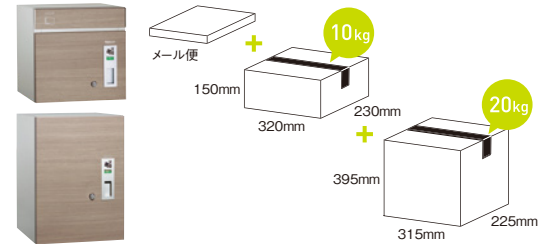

注意点

●コルディアラックILS, LS

・照明器具は12V照明です。必ず付属のトランスを使用して下さい。トランスを使用せずにAC100V電源を直接照明に接続すると、照明器具が破損しますのでご注意ください。
・ライト、トランス、ポスト、サインシールは現場にて取り付けとなります。

・トランスはAC100V電源に接続する仕様です。
・トランス「コンセント付15」の施工は有資格者が行って下さい。

●コルディアラック

・ポストは現場にて取り付けとなります。

コルディアラックオーダーシステム [コルディアラックILS, コルディアラックLS, コルディアラック]

コルディアラックILS | コルディアラックLS | コルディアラック

STEP 1

門柱タイプと宅配ポストのサイズを選ぶ

●コルディアラックILS

宅配ポスト、インターホンカバー、ライト (DC12V)、トランス、サインシール付

●コルディアラックLS

宅配ポスト、ライト (DC12V)、トランス、サインシール付

●コルディアラック 宅配ポスト付

コルディアラックILS | コルディアラックLS | コルディアラック