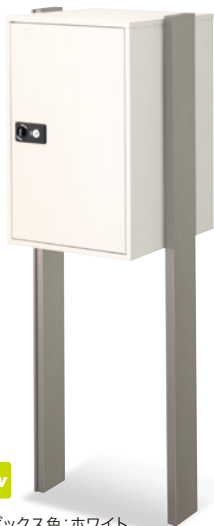

タクティーボL

業界最大級の大容量モデル(約74L)。

ホワイト

New

ブラック

タクティーボL+アンカー式専用台座

品番: GYITAKU-L-SET
価格(税別): **¥64,000**

サイズ(mm): 約W387×H610×D450
台座施工時(mm): 約W387×H680×D450
最大荷受サイズ(mm): 約W329×H545×D415
最大荷受重量: 約20kgまで
材質: スチール 仕様/焼付塗装

品番: GYITAKUB-L-SET
価格(税別): **¥64,000**

右開きのみ

【施工について】

付属のアンカー4本でしっかりと固定可能

ステンレス製のアンカー式専用台座を標準搭載。

受取可能最大サイズ

最大荷物サイズ

スマートな造形の柱デザイン

右開きのみ

New

宅配ボックス色: ホワイト
スタンド色: プレミアステン

New

宅配ボックス色: ブラック
スタンド色: ブラック

タクティーボL+専用スタンド

品番: GYITAKU-L-STD
価格(税別): **¥95,000**

サイズ(mm): 約W387×H610×D450
スタンド施工時(mm): 約W451×H1,610×D450
最大荷受サイズ(mm): 約W329×H545×D415
最大荷受重量: 約20kgまで
宅配ボックス材質: スチール 仕様/焼付塗装
スタンド材質: アルミ押出形材