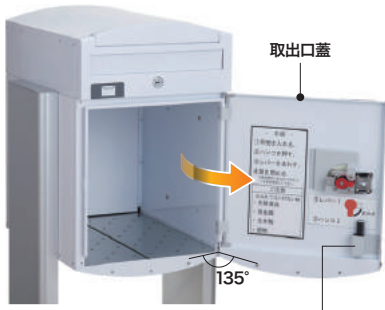

正面から投入、取り出しも正面から。
[前入れ・前出し]

●宅配ボックス 右開き