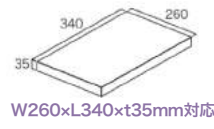

●宅配ボックス 右開き

宅配投函蓋の内側に  
受領印受けが付いています。  
印鑑は市販のものをお使い下さい。

●ポスト 上開き

メール便サイズ

共通シリンダー

メール便対応ポストと宅配ポストの鍵は  
共通シリンダーです。

鍵外側

鍵内側

非常解錠レバー付き

使用確認窓 (シリンダー運動切り替え) 緑の場合は使用可。  
赤の場合は使用不可 (投函あり)。

特徴

Amazon ダンボール  
24サイズに対応!

メール便サイズ

宅配BOX 投函可能サイズ

サイズ (mm) : [米 5kg] 幅225×奥行き300×高さ100  
[クロネコボックス(8)] 幅230×奥行き320×高さ150

イタズラ防止機能 (扉内側でロック)