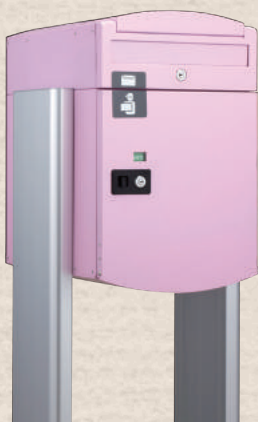

# キャリーヌ

New

宅配ボックスとメール便ポストが  
一つになった可愛い宅配ユニット  
「キャリーヌ」新登場！

柱を低く施工することで、  
可愛らしさアップ!!

イエロー  
品番:GYSH80YE

サクラ  
品番:GYSH80NP

ボルドー  
品番:GYSH80BX

ルージュ  
品番:GYSH80RG