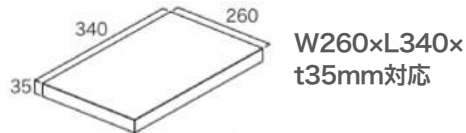

非常解錠レバー付き

使用確認窓 (シリンダー運動切り替え) 緑の場合は使用可。  
赤の場合は使用不可 (投函あり)。

特徴

Amazon ダンボール  
24サイズに対応!

メール便サイズ

宅配BOX 投函可能サイズ

サイズ (mm) : [米 5kg] 幅225×奥行き300×高さ100  
[クロネコボックス(8)] 幅230×奥行き320×高さ150

イタズラ防止機能 (扉内側でロック)