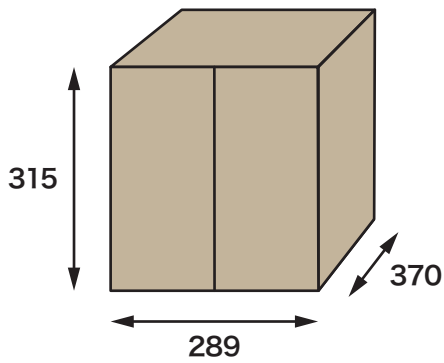

非常解錠レバー付き

使用確認窓 (シリンダー運動切り替え) 緑の場合は使用可。  
赤の場合は使用不可 (投函あり)。

特徴

Amazon ダンボール  
24サイズに対応!

メール便サイズ

宅配BOX 投函可能サイズ

サイズ (mm) : [米 5kg] 幅225×奥行き300×高さ100  
[クロネコボックス(8)] 幅230×奥行き320×高さ150

イタズラ防止機能 (扉内側でロック)