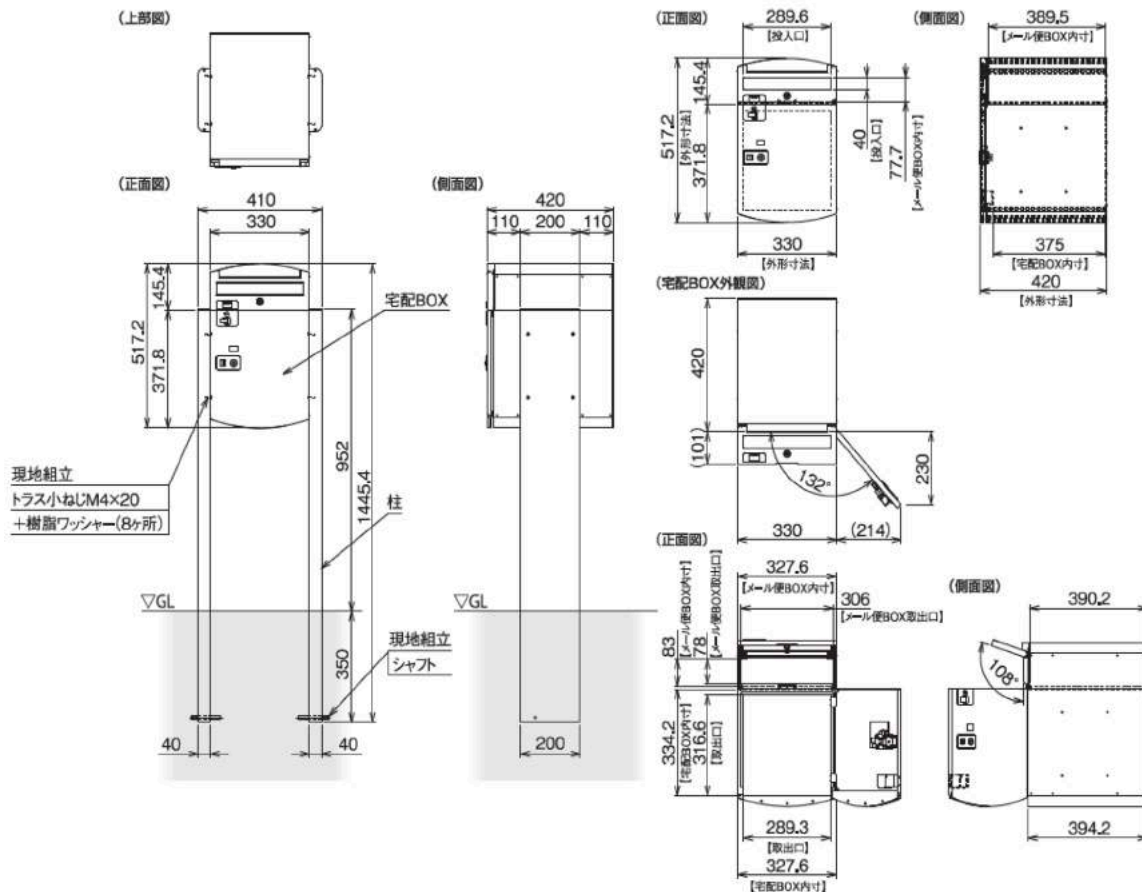

荷物の受取り・取り出し方法

※宅配80サイズ(3辺の合計が80cmまで)、重量は10.0kgまで荷物が受け取れます。

荷物の受け取り

① 確認窓が緑の場合は当館ができます。

② 左の黒いレバーを右へ引くと解錠されます。

③ 荷物をいれます。箱の大きさによっては入らない場合がありますので無理やり入れないで下さい。

④ 投函蓋の裏側にある受領印を捺印して下さい。

⑤ 赤いレバーを回し、扉を閉めるとロックがかかります。

荷物の取り出し

① 確認窓が赤いことを確認して下さい。

② シリンダーキーで解錠して下さい。

③ 左の黒いレバーを右へ引くと解錠されます。

④ 取出口蓋を開け、荷物を取り出します。

⑤ 赤いレバーを回さず、そのまま扉を閉めて下さい。

郵便の受け取り

① 郵便投函口から投入します。

① シリンダーキーで解錠して下さい。

③ 左の黒いレバーを右へ引くと解錠されます。

郵便の受け取り

キャリア寸法図

※ポスト前面部、本体部底面の水抜き穴をふさがないで下さい。 ※壁面に開口部を設けて施工して下さい。 ※郵便物を取り出した後は必ず蓋を閉めて施錠して下さい。郵便物が過度に多い場合や重量物の場合に取出口蓋が開いてしまう場合があります。 ※ポスト上面のブロック積みは3段までとして下さい。 ※水平に施工して下さい。ポストの変形、故障の原因となります。

納期 実働約3日