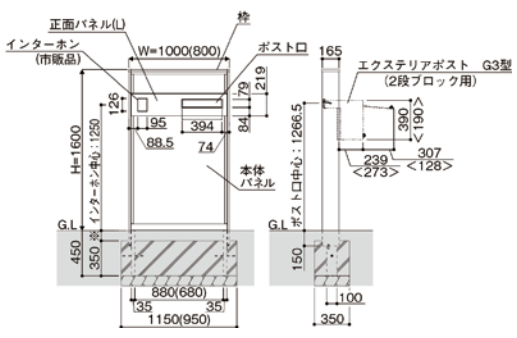

■ オプション

外部コンセント	価格※1
100V用	¥30,000
別売品	黒/白
ネームシール(大)	¥2,900
オプション※2	価格
明るさセンサー1型	¥31,600

■ 納まり図

● Lセット (ポスト・インターホン加工付き)

寸法図: (単位mm)

※( )は、2段ブロックサイズの場合の寸法、[ ]は、w08の場合の寸法です。  
\*基礎は、植栽の植込寸法を考慮して、GLから100mm下からとして下さい。