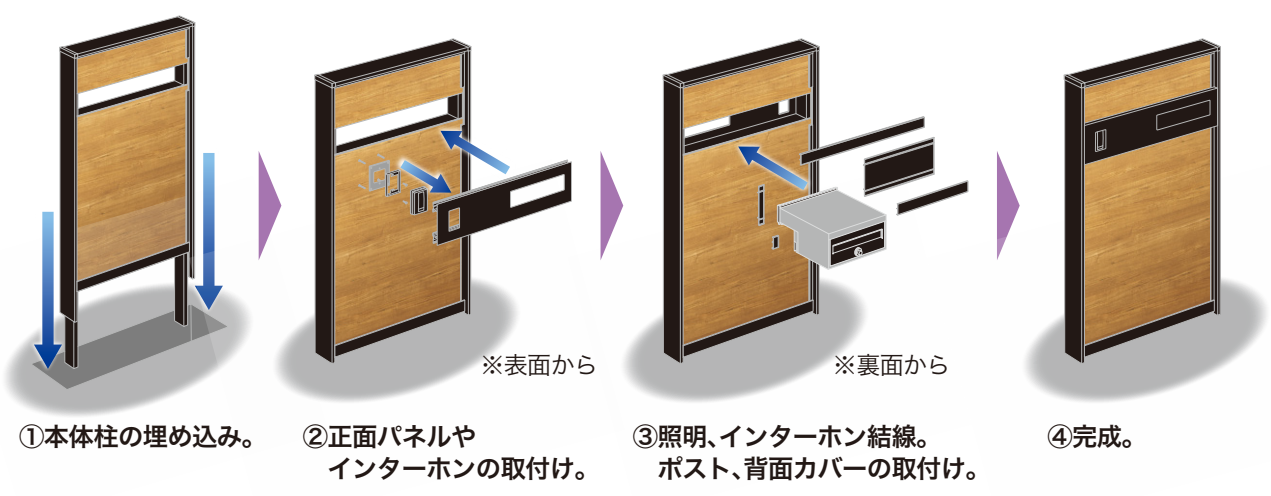

■ 照明タイプ

演出照明タイプ	表札灯タイプ	表札なしタイプ
 正面パネル	 正面パネル	 正面パネル

納期 実働約7日

送料込み

■商品構成

■ 取付可能インターホン

■ インターホン加工なし本体用

インターホン取付機種	品番	
アイホン(株)	玄関子機	IF-DA
	カラーカメラ付き玄関子機	JH-DA
		JR-DA
		JQ-DA
		WJ-DA
		WK-DA
		WL-DA
		WM-DA
		WP-DA
		JS-DA
パナソニック(株)		VL-V530L-S
	VL-V566-S	
	VL-V574L-N	
	VL-V572AL-2	
	VL-V522L-WS/S	
	VL-VH573L-H	
	VL-V523AL-N	