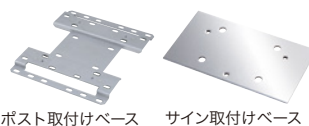

特徴

●アルミ支柱について

本体内部はアルミ支柱となっています。ライトやサイン、ポストなどを取り付けることができます。また、アルミは上端まで入っており、熱膨張による本体の変形を防ぎます。

●端部キャップについて

端部キャップは本体と同素材になっており、継ぎ目が目立ちにくい仕様になっています。※端部キャップは取り外しできません。

ライトブラウン
(ポスト)クルムⅡ
※正面、背面とも同じテクスチャーです。
※本品には、ライト、ポスト、インターホンは含まれていません。

組み合わせ例

いろいろな商品を組み合わせてオリジナルアレンジが楽しめます。

●フォレスコネクストST: ブラック
97,900円

+

[ライト]
エコルトウォールライト:
ラスティブラウン
品番:EA 01007 52
19,800円
[サイン]
ワンロック ノーチェ 150×90
フランジ: アイボリー
27,500円

[ポスト]
クルムⅡ: タモ
33,700円

||

合計金額: 178,900円
※インターホン・トランス・ケーブルは含まれていません。

付属品

ポスト取付けベース サイン取付けベース

サインワンロックベース
(詳細は、P59をご参照下さい)

ポスト取付けベース、サイン取付けベース、サインワンロックベースが同梱されています。サインを取付ける際、サインの種類に合わせてご使用下さい。

図面は右記
QRコードから
ご覧いただけます。

納期 実働約5日 送料込み SR

※ライト、サイン、ポストなどをお選びいただく際、取り付け位置に制限がありますので十分ご注意ください。 ※12Vの照明配線工事は、必ずトランスを使用して下さい。(推奨トランスはP.52をご参照下さい。) ※36V以上の照明配線工事は必ず電気工事士にご依頼下さい。