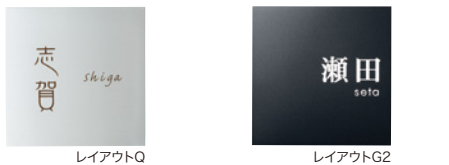

## ワンロック モック 186×90

価格: **¥38,500** 納期 実働約19日

材質: アクリル(木目調塗装仕上げ)  
 [ネームプレート] ステンレス(ヘアライン仕上げ、文字部: 彫込み部分に塗装)  
 [アクセントバー] ステンレス(鏡面仕上げ)  
 サイズ(mm): W186×H90×D29(プレート厚3、アクリル厚15、ワンロック金具厚6)  
 重量(kg): 0.6

## ワンロック レジェ 110×110

価格: **¥17,600** 納期 実働約15日

[type I] 材質: アクリル、ステンレス(ヘアライン仕上げ) (文字部: 彫込み部分に塗装)  
 サイズ(mm): W110×H110×D20(プレート厚3、ベースアクリル厚3、ワンロック金具厚6)  
 重量(kg): 0.3

[type II] 材質: アクリル、ステンレス(ヘアライン仕上げ) (文字部: 彫込み部分に塗装)  
 サイズ(mm): W110×H110×D20(アクリル厚3、ベースプレート厚3、ワンロック金具厚6)  
 重量(kg): 0.3

## ワンロック ベネ 120×120

価格: **¥33,000** 納期 実働約11日

材質: アルミ(アルミシルバー: アルマイト仕上げ、ブラック: 焼付け塗装、文字部: 彫込み部分に塗装)  
 サイズ(mm): W120×H120×D16(アルミ厚10、ワンロック金具厚6)  
 重量(kg): 0.4

ユニソン サインレイアウトシミュレーション <http://www.unison-sign.com>