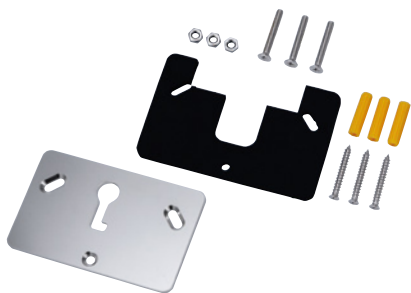

メンテナンスがしやすい!

節目に合わせて新しく!

取り替えがスムーズ!

専用表札だから、  
門柱ユニットのサイズを  
気にしなくてOK!!

門柱ユニットにコーディネートしやすくフィットサイズで開発した専用サインです。  
門柱ユニットの形状を気にすることなく、お施主様もゆっくと表札を選んでいただけます。

**Point 1 簡単取り付け**

ワンロックサインの取り付けは、先に取り付けておいたワンロックベースに金具を差し込むだけなので簡単です。横にスライドして固定するため、簡単には動きません。

**Point 2 不陸調整可能**

緩衝材が付いているため、ボルトの締め込みで不陸の調節が可能です。

**Point 3 水平調整可能**

2点が長穴となっているため、水平調整も可能です。

表札は、9種類の中からお選び下さい。

**ワンロックベース**

価格: ¥3,080  
 材質: ステンレス  
 サイズ(mm): W95×H60×D7.5(ステンレス厚2.5)、緩衝材厚5  
 重量(kg): 0.1  
 付属品: 取付けビス(φ4×L30mm)3本、  
 コンクリート用プラグ(φ6×L25mm)3個、  
 取付けボルト(φ4×L30mm)3本、ナット3個

書体はこちらからお選び下さい。

ワンロック ポワ 120×120

価格: **¥27,500** 納期 実働約15日

材質: ステンレス(プレート:ヘアライン仕上げ、文字部:彫込み部分に塗装、アクセント色: [レザー調]レザー調シート仕上げ、[木目調]木目調シート仕上げ)

サイズ(mm): W120×H120×D12(プレート厚3、アクセントパネル厚3、ワンロック金具厚6) 重量(kg):0.4

カラーバリエーション

材質: [本体]アルミ鋳物(磨き:凸文字(本体と一体型))磨き仕上げ、ブラック:凸文字(本体と一体型)凸部分に塗装)

サイズ(mm): [type I] W150×H150×D15(アルミ厚9、ワンロック金具厚6) [type II] W180×H70×D15(アルミ厚9、ワンロック金具厚6)

重量(kg):0.6 重量(kg):0.4

カラーバリエーション

〈文字色〉

磨き	ブラック

ワンロック レド 180×70 (type I、type II)