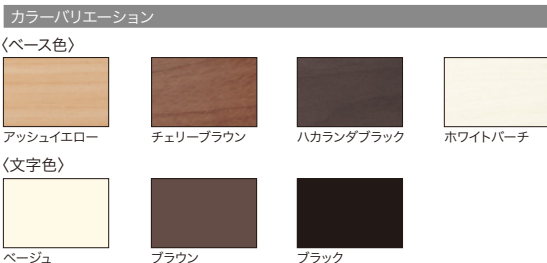

ワンロックサイン PAT.

ワンロック リタ 146×146 / 187×100

価格: **¥33,000** 納期 実働約15日

材質: タイル(文字部: 彫込み部分に塗装)
サイズ(mm): [タイル]
W187×H100×D23
(ベースタイル厚9、アクセントタイル厚8、ワンロック金具厚6)
重量(kg): 0.4

ワンロック モック 186×90

価格: **¥38,500** 納期 実働約19日

材質: アクリル(木目調塗装仕上げ)
[ネームプレート] ステンレス(ヘアライン仕上げ、文字部: 彫込み部分に塗装)
[アクセントバー] ステンレス(鏡面仕上げ)
サイズ(mm): W186×H90×D29(プレート厚3、アクリル厚15、ワンロック金具厚6)
重量(kg): 0.6

ワンロック レジェ 110×110

価格: **¥17,600** 納期 実働約15日

[type I] 材質: アクリル、ステンレス(ヘアライン仕上げ) (文字部: 彫込み部分に塗装)
サイズ(mm): W110×H110×D20(プレート厚3、ベースアクリル厚3、ワンロック金具厚6)
重量(kg): 0.3

[type II] 材質: アクリル、ステンレス(ヘアライン仕上げ) (文字部: 彫込み部分に塗装)
サイズ(mm): W110×H110×D20(アクリル厚3、ベースプレート厚3、ワンロック金具厚6)
重量(kg): 0.3

ワンロック ベネ 120×120

価格: **¥33,000** 納期 実働約11日

材質: アルミ(アルミシルバー: アルマイト仕上げ、ブラック: 焼付け塗装、文字部: 彫込み部分に塗装)
サイズ(mm): W120×H120×D16(アルミ厚10、ワンロック金具厚6)
重量(kg): 0.4

ユニソン サインレイアウトシミュレーション <http://www.unison-sign.com>

柱門ユニット

株式会社ユニソン