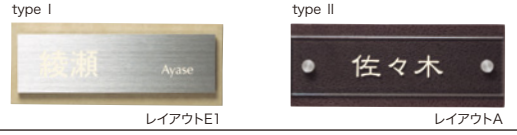

〈アクセント色〉 ●レザー調

レザーブラウン	レザーグレー	レザーレッド

〈アクセント色〉 ●木目調

タモ	アニグレ	ウォールナット	マホガニー	パイン

〈文字色〉

ベージュ	ブラウン	ブラック

ワンロック メタロ 150×150 / 180×70

価格: **¥29,800** 納期 実働約18日

材質: [本体]アルミ鋳物(磨き:凸文字(本体と一体型))磨き仕上げ、ブラック:凸文字(本体と一体型)凸部分に塗装)

サイズ(mm): [type I] W150×H150×D15(アルミ厚9、ワンロック金具厚6) [type II] W180×H70×D15(アルミ厚9、ワンロック金具厚6)

重量(kg):0.6 重量(kg):0.4

カラーバリエーション

〈文字色〉

磨き	ブラック

ワンロック レド 180×70 (type I、type II)

価格: **¥22,000** 納期 実働約15日

[type I]材質:アクリル(レザー調シート仕上げ)ステンレス(ヘアライン仕上げ、文字部:彫込み部分に塗装)

サイズ(mm): W180×H70×D15(プレート厚3、ベースアクリル厚5、ワンロック金具厚6) 重量(kg):0.3

[type II]材質:アクリル(レザー調シート仕上げ)ガラスアクリル(文字部:彫込み部分に塗装)

サイズ(mm): W180×H70×D24(ガラスアクリル厚5、ベースアクリル厚5、ワンロック金具厚6) 重量(kg):0.2