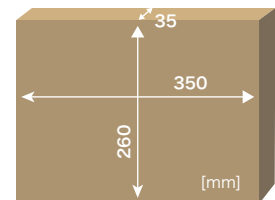

大型配達物「最大サイズ」の受け取りOK

大型配達物とは？