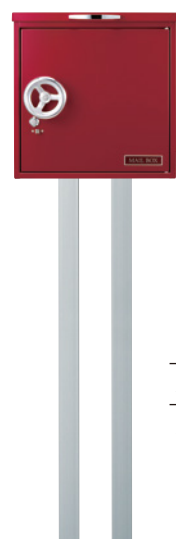

Hatch ハッチ

写真は右開き(R)です。

ハッチ

価格: ¥53,500

材質: [本体]高耐食溶融めっき鋼板ZAM®仕様
 サイズ(mm): 閉時 約W390×H398×D165
 開時 約W390×H550×D465
 投函口 約W330×H40

重量(kg): 6.7

※大型配達物350×260×35(mm)が入ります。

写真は右開き(R)です。

大型配達物「最大サイズ」の受け取りOK

大型配達物とは？

書類、雑誌、商品カタログ、DVDなど、軽量・小型の荷物を受領印なして受け取ることができる運送サービスです。

●カラーバリエーション

選べる
11色

レッド パステルクリーム メタリックNブラウン ガーデングリーン ゴールドオレンジ シティブルー サイエロー アッシュグレー オリーブグリーン メタリックシルバー ブラック

右開き	GYRWL-R-RE	GYRWL-R-PC	GYRWL-R-MB	GYRWL-R-GG	GYRWL-R-GO	GYRWL-R-CB	GYRWL-R-SY	GYRWL-R-AG	GYRWL-R-OG	GYRWL-R-MS	GYRWL-R-BK
左開き	GYRWL-L-RE	GYRWL-L-PC	GYRWL-L-MB	GYRWL-L-GG	GYRWL-L-GO	GYRWL-L-CB	GYRWL-L-SY	GYRWL-L-AG	GYRWL-L-OG	GYRWL-L-MS	GYRWL-L-BK

ハッチ オプション

ハッチ スタンド

価格: ¥26,000

品番: GYRWL-ST

材質: アルミ

サイズ(mm): W175×H1,170(1,470)×D50

重量(kg): 3.0

ソフトクローズ設計