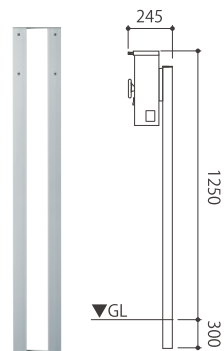

Hatch ハッチ

写真は右開き(R)です。

ハッチ

価格: ¥53,500

材質: [本体]高耐食溶融めっき鋼板ZAM®仕様
 サイズ(mm): 閉時 約W390×H398×D165
 開時 約W390×H550×D465
 投函口 約W330×H40

重量(kg): 6.7

※大型配達物350×260×35(mm)が入ります。

写真は右開き(R)です。

大型配達物「最大サイズ」の受け取りOK

大型配達物とは？

書類、雑誌、商品カタログ、DVDなど、軽量・小型の荷物を受領印なして受け取ることができる運送サービスです。

●カラーバリエーション

選べる
11色

レッド パステルクリーム メタリックNブラウン ガーデングリーン ゴールドオレンジ シティブルー サイエロー アッシュグレー オリーブグリーン メタリックシルバー ブラック

右開き	GYRWL-R-RE	GYRWL-R-PC	GYRWL-R-MB	GYRWL-R-GG	GYRWL-R-GO	GYRWL-R-CB	GYRWL-R-SY	GYRWL-R-AG	GYRWL-R-OG	GYRWL-R-MS	GYRWL-R-BK
左開き	GYRWL-L-RE	GYRWL-L-PC	GYRWL-L-MB	GYRWL-L-GG	GYRWL-L-GO	GYRWL-L-CB	GYRWL-L-SY	GYRWL-L-AG	GYRWL-L-OG	GYRWL-L-MS	GYRWL-L-BK

ハッチ オプション

ハッチ スタンド

価格: ¥26,000

品番: GYRWL-ST

材質: アルミ

サイズ(mm): W175×H1,170(1,470)×D50

重量(kg): 3.0

ソフトクローズ設計