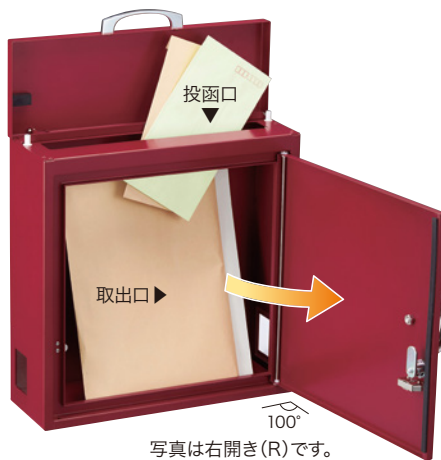

Hatch ハッチ

写真は右開き(R)です。

ハッチ

価格: ¥53,500

材質: [本体]高耐食溶融めっき鋼板ZAM®仕様
 サイズ(mm): 閉時 約W390×H398×D165
 開時 約W390×H550×D465
 投函口 約W330×H40

重量(kg): 6.7

※大型配達物350×260×35(mm)が入ります。

写真は右開き(R)です。

大型配達物「最大サイズ」の受け取りOK

大型配達物とは？

書類、雑誌、商品カタログ、DVDなど、軽量・小型の荷物を受領印なして受け取ることができる運送サービスです。

●カラーバリエーション

選べる
11色

レッド パステルクリーム メタリックNブラウン ガーデングリーン ゴールドオレンジ シティブルー サイエロー アッシュグレー オリーブグリーン メタリックシルバー ブラック

右開き	GYRWL-R-RE	GYRWL-R-PC	GYRWL-R-MB	GYRWL-R-GG	GYRWL-R-GO	GYRWL-R-CB	GYRWL-R-SY	GYRWL-R-AG	GYRWL-R-OG	GYRWL-R-MS	GYRWL-R-BK
左開き	GYRWL-L-RE	GYRWL-L-PC	GYRWL-L-MB	GYRWL-L-GG	GYRWL-L-GO	GYRWL-L-CB	GYRWL-L-SY	GYRWL-L-AG	GYRWL-L-OG	GYRWL-L-MS	GYRWL-L-BK

ハッチ オプション

ハッチ スタンド

価格: ¥26,000

品番: GYRWL-ST

材質: アルミ

サイズ(mm): W175×H1,170(1,470)×D50

重量(kg): 3.0

ソフトクローズ設計

ダンパーによって投函口蓋が静かに閉まります。

プッシュボタンを押して扉を開けます。

鍵を使ったの施錠もできます。