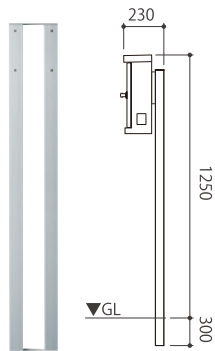

トツテ オプション

トツテ スタンド

価格: ¥26,000

品番: GYPST-ST
材質: アルミ
サイズ(mm): W175×H1,170(1,470)×D50
重量(kg): 3.0