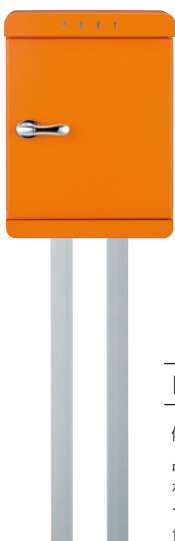

トツテ オプション

トツテ スタンド

価格: ¥26,000

品番: GYPST-ST
材質: アルミ
サイズ(mm): W175×H1,170(1,470)×D50
重量(kg): 3.0