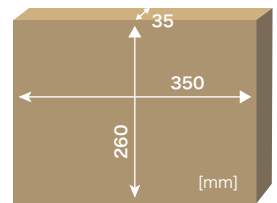

書類、雑誌、商品カタログ、DVDなど、軽量・小型の荷物を受領印なしで受け取ることができる運送サービスです。