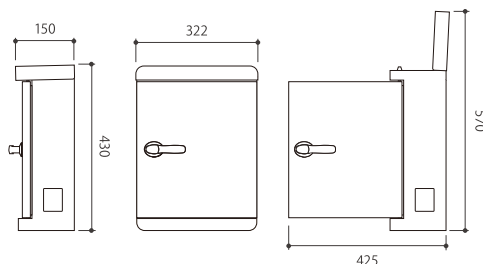

トツテ オプション

トツテ スタンド

価格: ¥26,000

品番: GYPST-ST
 材質: アルミ
 サイズ(mm): W175×H1,170(1,470)×D50
 重量(kg): 3.0

ソフトクローズ設計

ダンパーによって投函口蓋が静かに閉まります。

開け方

取っ手を回すと開きます。

施錠

スライドして鍵が掛けられます。

※右・左開きを指定下さい。
 現地でも吊り元を変えられます。
 ※ご指定ない場合は、右開きになります。

納期 実働約7日

送料込み

SR