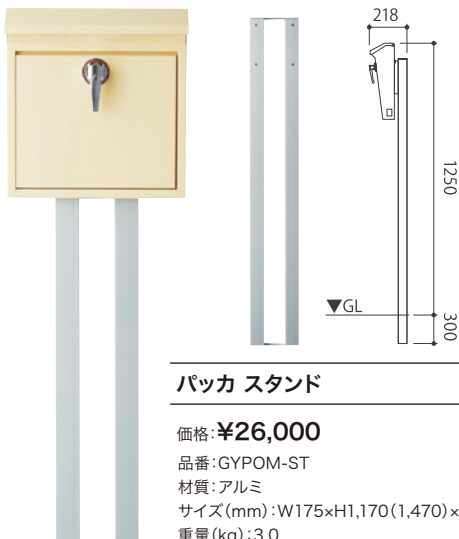

Pakka パッカ

ポスト

パッカ

価格: ¥39,500

材質: [本体] 高耐食溶融めっき鋼板ZAM®仕様
 サイズ(mm): 閉時 約W380×H398×D138
 開時 約W380×H510×D333
 投函口 約W330×H38

重量(kg): 5.0
 ※大型配達物350×260×30(mm)が入ります。

小窓から投函物が確認できます。

大型配達物「最大サイズ」の受け取りOK

大型配達物とは？

書類、雑誌、商品カタログ、DVDなど、軽量・小型の荷物を受領印なしで受け取ることができる運送サービスです。

●カラーバリエーション

パッカ オプション

ソフトクローズ設計

ダンパーによって投函口蓋が静かに閉まります。

開け方

右方向へ回すと開きます。