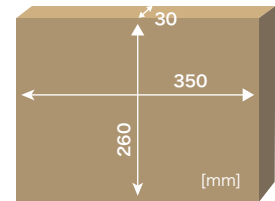

小窓から投函物が確認できます。

大型配達物「最大サイズ」の受け取りOK

大型配達物とは？