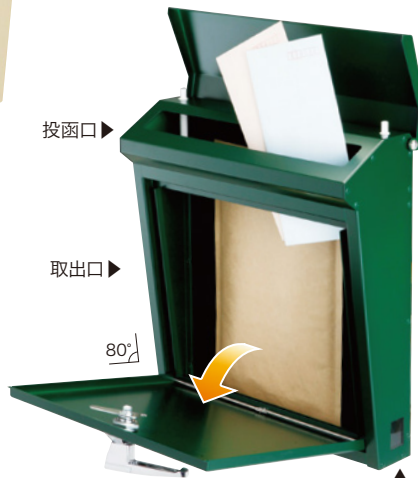

Pakka パッカ

ポスト

パッカ

価格: ¥39,500

材質: [本体] 高耐食溶融めっき鋼板ZAM®仕様
 サイズ(mm): 閉時 約W380×H398×D138
 開時 約W380×H510×D333
 投函口 約W330×H38

重量(kg): 5.0
 ※大型配達物350×260×30(mm)が入ります。

小窓から投函物が確認できます。

大型配達物「最大サイズ」の受け取りOK

大型配達物とは？

書類、雑誌、商品カタログ、DVDなど、軽量・小型の荷物を受領印なしで受け取ることができる運送サービスです。

●カラーバリエーション

パッカ オプション

ソフトクローズ設計

ダンパーによって投函口蓋が静かに閉まります。

開け方

右方向へ回すと開きます。