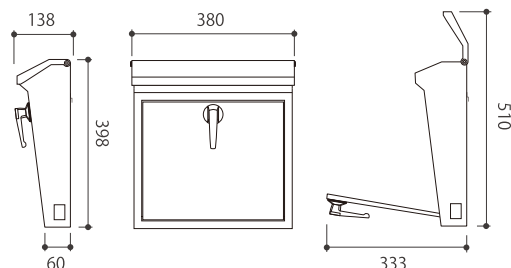

ソフトクローズ設計

ダンパーによって投函口蓋が静かに閉まります。

開け方

右方向へ回すと開きます。

施錠

スライドして鍵が掛けられます。

SR

送料込み