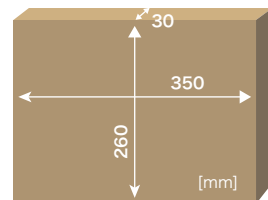

大型配達物「最大サイズ」の受け取りOK

大型配達物とは?