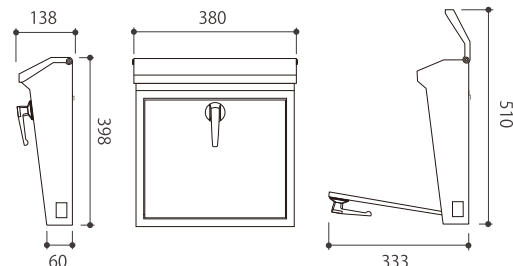

施錠

スライドして鍵が掛けられます。