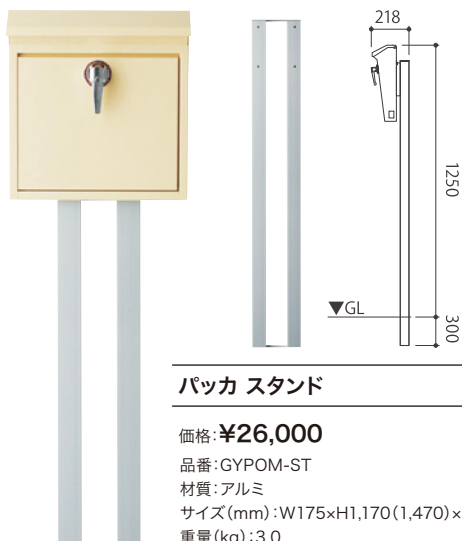

Pakka パッカ

ポスト

パッカ

価格: ¥39,500

材質: [本体] 高耐食溶融めっき鋼板ZAM®仕様
 サイズ(mm): 閉時 約W380×H398×D138
 開時 約W380×H510×D333
 投函口 約W330×H38

重量(kg): 5.0

※大型配達物350×260×30(mm)が入ります。

大型配達物「最大サイズ」の受け取りOK

大型配達物とは?

書類、雑誌、商品カタログ、DVDなど、軽量・小型の荷物を受領印なしで受け取ることができる運送サービスです。

小窓から投函物が確認できます。

●カラーバリエーション

パッカ オプション

パッカ スタンド

価格: ¥26,000

品番: GYPOM-ST
 材質: アルミ
 サイズ(mm): W175×H1,170(1,470)×D50
 重量(kg): 3.0

ソフトクローズ設計

ダンパーによって投函口蓋が静かに閉まります。

開け方

右方向へ回すと開きます。

施錠

スライドして鍵が掛けられます。

SR

送料込み