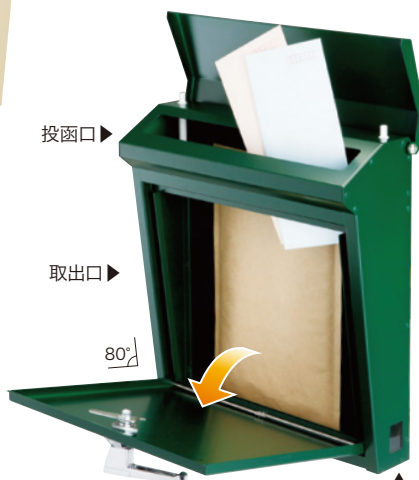

Pakka パッカ

ポスト

パッカ

価格: ¥39,500

材質: [本体] 高耐食溶融めっき鋼板ZAM®仕様
 サイズ(mm): 閉時 約W380×H398×D138
 開時 約W380×H510×D333
 投函口 約W330×H38

重量(kg): 5.0

※大型配達物350×260×30(mm)が入ります。

大型配達物「最大サイズ」の受け取りOK

大型配達物とは?

書類、雑誌、商品カタログ、DVDなど、軽量・小型の荷物を受領印なしで受け取ることができる運送サービスです。

小窓から投函物が確認できます。

●カラーバリエーション

パッカ オプション

パッカ スタンド

価格: ¥26,000

品番: GYPOM-ST
 材質: アルミ
 サイズ(mm): W175×H1,170(1,470)×D50
 重量(kg): 3.0

ソフトクローズ設計

ダンパーによって投函口蓋が静かに閉まります。

開け方

右方向へ回すと開きます。

施錠

スライドして鍵が掛けられます。

SR

送料込み