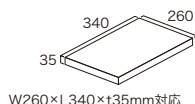

### ヴィコ WH 左開きタイプ 右開きタイプ

価格: ¥34,100

材質: [本体] スチール(溶融亜鉛めっき鋼板)、ASA樹脂  
[投函口蓋、取手] ステンレス

サイズ(mm): 閉時 W367×H461×D133  
開時 W395×H564×D440  
投入口 W265×H37

重量(kg): 5.7 付属品: 取付け用スペーサー  
※シリンダー錠仕様

※ダイヤル錠仕様もございます(受注後生産品¥34,900)

### 特徴

メール便の投函・  
取り出しが可能

W260×L340×t35mm対応