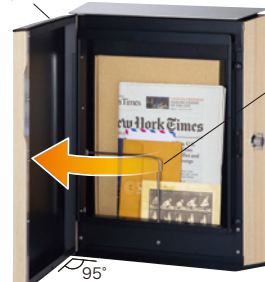

## 建築に調和する、 壁付けタイプのメール便ポスト。

メール便が受け取れる容量がありながら、  
シンプルで機能性の高いデザインが、建物の雰囲気に溶け込みます。

アニグレ ※本品には、インターホンは含まれていません。

### 特徴

メール便の投函・  
取り出しが可能

W260×L340×t35mm対応

### 開閉スタイル

上から投入、取り出しは正面から。

取出口蓋