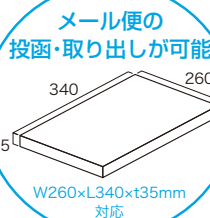

テラII 左開きタイプ  
右開きタイプ

価格: ¥31,800

材質: スチール(溶融亜鉛めっき鋼板)  
サイズ(mm): 閉時 W342×H456×D134  
開時 W342×H565×D405  
投入口 W275×D40  
重量(kg): 5.4  
付属品: 取付け用スペーサー

側面

こんな方におすすめです!

インターネットショッピングで雑誌やCD等をよくご購入される方におすすめ!

- Point 1** サインや受領印を必要としないメール便を不在時でも受け取れます。配達時間を気にする必要がありません。
- Point 2** 投函口に盗難を防ぐためのフラップPATが付いています。
- Point 3** ダイアル錠で郵便物を安全に受け取れます。