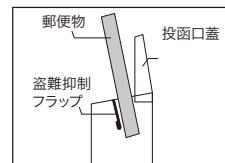

開閉スタイル

上から投入、取り出しは正面から。

●左開きタイプ

●右開きタイプ

ストッパー  
ストッパー付きなので、メール便が前に倒れにくく、取り出しやすい仕様となっています。

特徴(セーフティクローズ機能)

開閉部のダンパーによって、手を挟まないようにゆっくりと閉まり、投函口の蓋を閉めるときに不快な音が軽減されます。

特徴(サインシール付)

サインシールを同梱しています。必要に応じてご自分で貼ってご使用ください。

材質: ポリエステル  
文字色: シルバー  
入り数: ポスト1台につき1シート  
●シール書体はUNヘルベチカ(英数字大文字)のみとなります。  
※サインシールは指定書体・指定文字色です。  
※サインシールは単品販売していません。

セキュリティ

数字を回して施錠・解錠できるダイヤル錠付です。  
※ダイヤル錠施錠時は必ず1回転以上回してください。  
※番号の変更・指定はできません。

●盗難抑制フラップ

投函口に盗難抑制フラップが付いています。

郵便物を投函する際フラップがすべり台の役目をして、郵便物が入れやすい構造になっています。  
※意匠登録済

図面は右記QRコードからご覧いただけます。

※投函口、ドアの開閉の際に手を挟まないよう、ご注意ください。 ※製品の切断面に十分ご注意ください。安全に配慮し、処理を施してありますが、ケガをする場合があります。 ※商品は防雨型ですが、完全防水ではないため激しい風雨の場合は早めに荷物をお取り下さい。