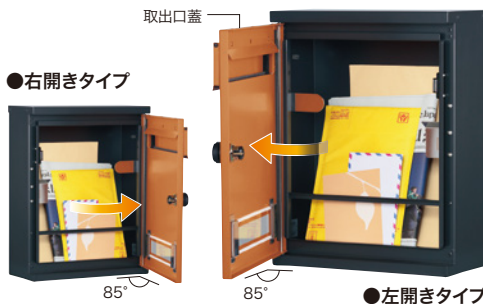

### アンテ 左開きタイプ 右開きタイプ

価格:¥35,700

材質:高耐食溶融めっき鋼板(焼付け塗装)  
サイズ(mm):閉時 W320×H420×D164  
開時 W334×H440×D443  
投入口 W258×H36

重量(kg):5.2  
付属品:サインシール、透明アクリル板(1枚)  
※ダイヤル錠仕様

### 開閉スタイル

正面から投入、取り出しも正面から。

取出口蓋