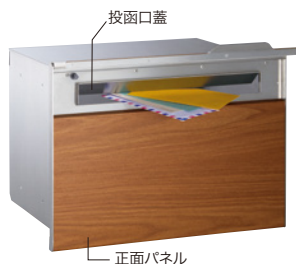

特徴

メール便の投函・取り出しが可能

W340×L260×t35mm対応

仕様

幅400mmサイズの組積材に対応するヴィコBIと、幅450mmサイズの組積材に対応するヴィコBI(スぺーサー付)の2タイプを用意しています。

幅391×高さ290×奥行320mm

ヴィコBI(スぺーサー付)には、ベースボックスに取り付けていただくスぺーサーが付属されており、幅450mmサイズの組積材に設置する際に使用します。

開閉スタイル

正面から投入、取り出しは背面から。

●ベースボックス

ベースボックスは薄型仕様で狭小スペースにも最適。(サイズ:幅391×高さ290×奥行320mm)背面は壁からの出幅が少なく意匠性に優れています。

テクスチャー

※シャインチーク、アニグレ、ウォールナットは木目調シート仕上げとなります。
※マットホワイト、マットベージュ、マットブラックはカラーシート仕上げとなります。

特徴(セーフティクローズ機能)

開閉部のダンパーによって、手を挟まないようにゆっくりと閉まり、投函口の蓋を閉めるときの不快な音が軽減されます。