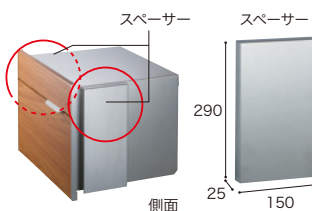

特徴

メール便の投函・取り出しが可能

W340×L260×t35mm対応

仕様

幅400mmサイズの組積材に対応するヴィコBIと、幅450mmサイズの組積材に対応するヴィコBI(スぺーサー付)の2タイプを用意しています。

幅391×高さ290×奥行320mm

ヴィコBI(スぺーサー付)には、ベースボックスに取り付けていただくスぺーサーが付属されており、幅450mmサイズの組積材に設置する際に使用します。

開閉スタイル

正面から投入、取り出しは背面から。

●ベースボックス

ベースボックスは薄型仕様で狭小スペースにも最適。(サイズ:幅391×高さ290×奥行320mm)背面は壁からの出幅が少なく意匠性に優れています。

テクスチャー

※シャインチーク、アニグレ、ウォールナットは木目調シート仕上げとなります。
※マットホワイト、マットベージュ、マットブラックはカラーシート仕上げとなります。

特徴(セーフティクローズ機能)

開閉部のダンパーによって、手を挟まないようにゆっくりと閉まり、投函口の蓋を閉めるときの不快な音が軽減されます。