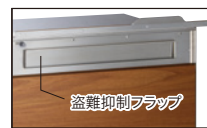

●盗難抑制フラップ

投函口に盗難を抑制するためのフラップが付いています。

図面は右記QRコードからご覧いただけます。

納期 実働約5日

送料込み

※ポスト前面部、本体部底面の水抜き穴をふさがずに下さい。 ※ポスト上面のブロック積みは3段までとして下さい。 ※水平に施工して下さい。ポストの変形、故障の原因となります。 ※郵便物を取り出した後は必ず蓋を閉めて施錠して下さい。郵便物が過度に多い場合や重量物の場合に取出口蓋が開いてしまう場合があります。 ※ポスト側面にある溶接痕および位置決めのためのダボ穴は、部品を取り付ける際に発生するもので商品不良ではございませんのでご了承下さい。 ※投函口、ドアの開閉の際に手など挟まないよう、ご注意ください。 ※製品の切断面に十分ご注意ください。安全に配慮し、処理を施してありますが、ケガをする場合があります。 ※商品は防雨型ですが、完全防水ではないため激しい風雨の場合は早めに荷物をお取り下さい。 ※シリンダー錠は、鍵の刻印ナンバーを控えておいていただければ、紛失の際に追加注文の対応が可能です。