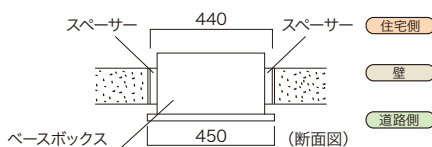

特徴

メール便の投函・取り出しが可能

W340×L260×t35mm対応

仕様

幅400mmサイズの組積材に対応するヴィコBIと、幅450mmサイズの組積材に対応するヴィコBI(スぺーサー付)の2タイプを用意しています。

幅391×高さ290×奥行320mm

ヴィコBI(スぺーサー付)には、ベースボックスに取り付けていただくスぺーサーが付属されており、幅450mmサイズの組積材に設置する際に使用します。

開閉スタイル

正面から投入、取り出しは背面から。

●ベースボックス

ベースボックスは薄型仕様で狭小スペースにも最適。(サイズ:幅391×高さ290×奥行320mm)背面は壁からの出幅が少なく意匠性に優れています。

テクスチャー

※シャインチーク、アニグレ、ウォールナットは木目調シート仕上げとなります。
※マットホワイト、マットベージュ、マットブラックはカラーシート仕上げとなります。

特徴(セーフティクローズ機能)

開閉部のダンパーによって、手を挟まないようにゆっくりと閉まり、投函口の蓋を閉めるときの不快な音が軽減されます。