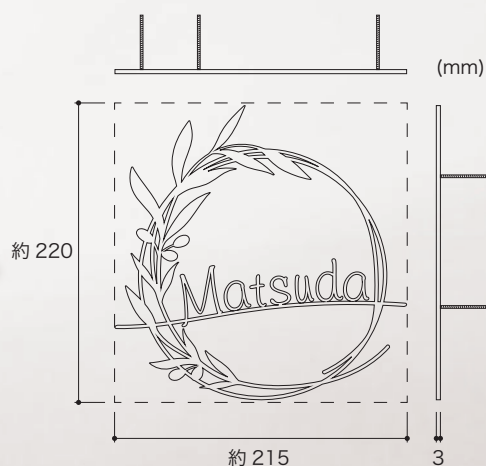

Anule アミュレ

サイズ 変更可(要見積) 取付 ボルト付 書体見本 P137

「おかえり」が聞こえる いつもの玄関に

玄関リースをモチーフに、
人気の素材「真鍮」を使った表札です。
リースはその丸い形から、
「永遠に続く幸せ」といった意味や、
「必ず帰ってくる」といった願いが
込められています。

品番：GYK-9

価格：¥57,000 (9文字以内なら)

サイズ (mm)：約 W215×H220×t3

材質：真鍮

仕様：レーザーカット・HL 硫化イブシ仕上げ

書体：メリー

※多少色合いに違いがございます。 ※書体や文字の大きさ、形によっては製作できない場合があります。 ※真鍮には特有の経年変化がございます。素材の特性としてご了承下さい。

送料込み

納期 実働約10日