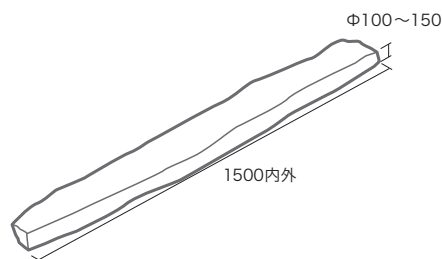

1箱単位での販売となります。

【ご注意】

- ・寒冷地では凍害の恐れがありますので、ご注意ください。
- ・ゆとりスリーパーは歩道向き商品です。
- ・割れとヒビ、欠けが入る場合があります。

【ご理解下さい】

- ・天然石のため、注意書きに記載していない意匠が含まれる場合があります。ご理解の上ご使用下さい。
- ・サイズにバラつきがあるため、記載されている質量と誤差がある場合があります。
- ・天然石の特性上、表層が薄く剥離する場合がありますが、品質上問題はありません。
- ・スレート層が剥離する場合がありますので、施工前にあらかじめ剥離する可能性のある層を剥がしてからご使用下さい。
- ・環境によって「白華」が発生し、表面が白くなる等の現象が発生する場合があります。
- ・石材の成分に鉄分を含んでいる場合があり、表面にサビが発生する場合があります。吸水防止剤などの塗布をお勧めいたします。
- ・施工前に仮置きをして全体の色調や納まりなどのバランスをとってから施工して下さい。施工後の返品・クレームに関して、お受け致しかねる場合がございます。

品種

●形状にはバラつきがあるため、質量は平均値で記載してあります。 ●価格は、使用個数の小数点以下を切り捨てずに算出してあります。

品名	品番	価格	規格(mm) (長さ×幅×厚さ)	質量	数量	備考
ゆとりスリーパー	GYSLE	¥89,000/箱	Φ100~150×1500内外	約450.0kg/箱	10本/箱	割肌 1箱10本入りでの販売になります。

納期 実働約3日

SR

※輸入品につき一時的に品切れを生じることがあります。ご注文の際は、必ず在庫と納期をお問い合わせ下さい。 ※商品写真は印刷のため、現物とは若干色が異なります。 ※天然石は工業製品と異なり、まったく同じ形、同じ色のものではありません。石材の種類により色のバラツキが出る場合もございます。予めご了承下さい。