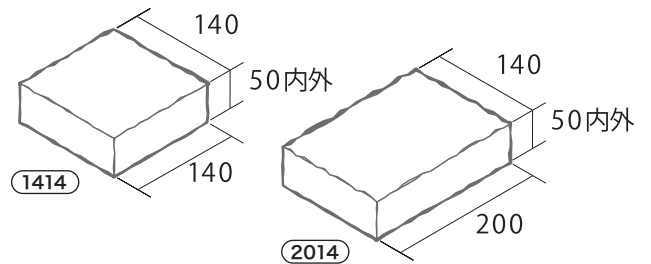

●形状にばらつきがあるため、質量は平均値で記載してあります。

品種

品名	品番	品種	価格(円/個)	価格(円/㎡)	規格(mm)(長さ×幅×厚さ)	使用個数	質量	備考
ラフストーン	GYRGH	1414	¥400/個	¥20,400/㎡	140×140×50内外	51個/㎡	2.1kg/個	
		2014	¥580/個	¥20,300/㎡	200×140×50内外	35個/㎡	3.0kg/個	