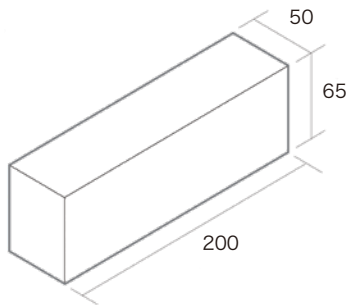

ツイルレンガ Twill

色々な敷きパターンが楽しめるスティックサイズのアンティーク調レンガです。人気のヘリンボーンなど自由自在にデザインして下さい。

Made in the Netherlands
オランダ産

カラーバリエーション

ツイルブラウン

ツイルレッド

ツイルイエロー

寸法許容差: L±5.0 W±3.0 H±3.0(mm)