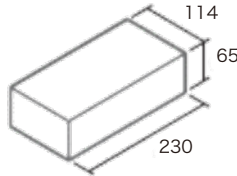

品種

ビンテージオレンジ
(リユース品)

●寸法許容差:L±5.0 W±3.0 H±3.0mm

ビンテージグレー
(リユース品)

●寸法許容差:L±5.0 W±5.0 H±5.0mm

ビンテージブラウン
(フェイクリユース品)

●寸法許容差:L±10.0 W±10.0 H±5.0mm
※大きな反り、ねじれが含まれる場合があります。

⚠ 注意