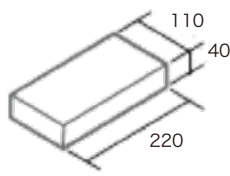

品種

ビンテージオレンジ
(リユース品)

●寸法許容差:L±5.0 W±3.0 H±3.0mm

ビンテージグレー
(リユース品)

●寸法許容差:L±5.0 W±5.0 H±5.0mm

ビンテージブラウン
(フェイクリユース品)

●寸法許容差:L±10.0 W±10.0 H±5.0mm
※大きな反り、ねじれが含まれる場合があります。

⚠ 注意