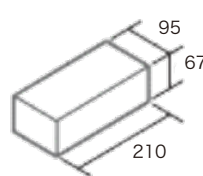

品種

ビンテージオレンジ
(リユース品)

●寸法許容差:L±5.0 W±3.0 H±3.0mm

ビンテージグレー
(リユース品)

●寸法許容差:L±5.0 W±5.0 H±5.0mm

ビンテージブラウン
(フェイクリユース品)

●寸法許容差:L±10.0 W±10.0 H±5.0mm
※大きな反り、ねじれが含まれる場合があります。

⚠ 注意