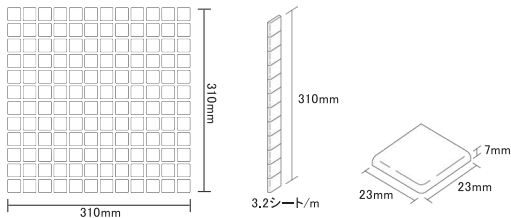

タイル寸法(mm):23×23
タイル厚み(mm):7
シート寸法(mm)(目地共):310×310(表紙張り)
㎡必要シート数:10.5シート
1c/s入数:20シート(24kg)
材質:B1類(磁器類)施釉タイプ

品名	価格/ケース	価格/シート	参考価格/㎡	備考
平 SH20~24	¥24,800	¥1,240	¥13,020	
片面取	¥2,000/m	¥630/尺	—	製品は尺単位
両面取	—	¥100/個	—	