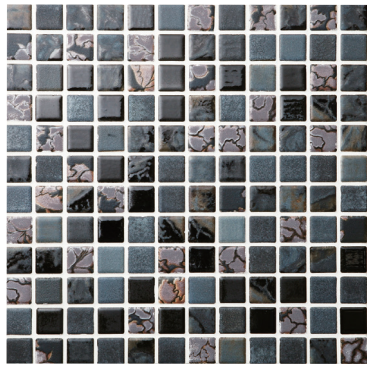

New シャクヤク
Peony

落ち着いた色合いをミックス、シックで
男性にも好まれるデザインを意識しました。

GYSH-20

GYSH-21

GYSH-22

GYSH-23

GYSH-24

シャクヤク

タイル寸法(mm):23×23
タイル厚み(mm):7
シート寸法(mm)(目地共):310×310(表紙張り)
㎡必要シート数:10.5シート
1c/s入数:20シート(24kg)
材質:B1類(磁器類)施釉タイプ

品名	価格/ケース	価格/シート	参考価格/㎡	備考
平 SH20~24	¥24,800	¥1,240	¥13,020	
片面取	¥2,000/m	¥630/尺	—	製品は尺単位
両面取	—	¥100/個	—	