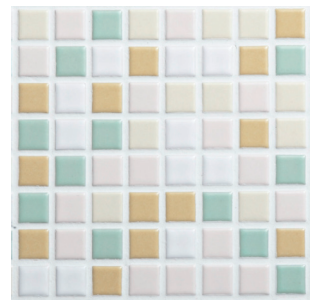

**New** カラーズ  
Colors

ヴィヴィッドなカラーを選びすぐり  
ミックスしました。  
躍動感あふれる演出が楽しめます。

GYCX-1

GYCX-2

GYCX-3

GYCX-4

GYCX-5

GYCX-6

GYCX-7

GYCX-8

GYCX-9

☆ GYCX-11

カラーズ

タイル寸法(mm):14.8×14.8  
タイル厚み(mm):6  
シート寸法(mm)(目地共):300×300(表紙張り)  
m必要シート数:11.5シート  
1c/s入数:23シート(20kg)  
材質:B1類(磁器類)施釉タイプ

品名	価格/ケース	価格/シート	参考価格/m <sup>2</sup>
CX-1~CX-9	¥29,900	¥1,300	¥14,950
☆CX-11	¥50,600	¥2,200	¥25,300