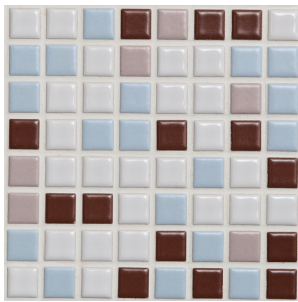

**New** カラーズ  
Colors

ヴィヴィッドなカラーを選びすぐり  
ミックスしました。  
躍動感あふれる演出が楽しめます。

GYCX-1

GYCX-2

GYCX-3

GYCX-4

GYCX-5

GYCX-6

GYCX-7

GYCX-8

GYCX-9

☆ GYCX-11

カラーズ

タイル寸法(mm):14.8×14.8  
タイル厚み(mm):6  
シート寸法(mm)(目地共):300×300(表紙張り)  
m必要シート数:11.5シート  
1c/s入数:23シート(20kg)  
材質:B1類(磁器類)施釉タイプ

品名	価格/ケース	価格/シート	参考価格/m <sup>2</sup>
CX-1~CX-9	¥29,900	¥1,300	¥14,950
☆CX-11	¥50,600	¥2,200	¥25,300