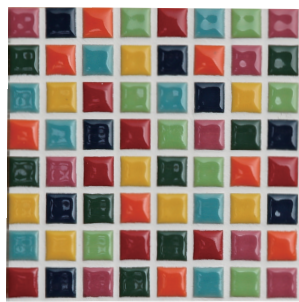

**New** カラーズ  
Colors

ヴィヴィッドなカラーを選びすぐり  
ミックスしました。  
躍動感あふれる演出が楽しめます。

GYCX-1

GYCX-2

GYCX-3

GYCX-4

GYCX-5

GYCX-6

GYCX-7

GYCX-8

GYCX-9

☆ GYCX-11

カラーズ

タイル寸法(mm):14.8×14.8  
タイル厚み(mm):6  
シート寸法(mm)(目地共):300×300(表紙張り)  
m必要シート数:11.5シート  
1c/s入数:23シート(20kg)  
材質:B1類(磁器類)施釉タイプ

品名	価格/ケース	価格/シート	参考価格/m <sup>2</sup>
CX-1~CX-9	¥29,900	¥1,300	¥14,950
☆CX-11	¥50,600	¥2,200	¥25,300