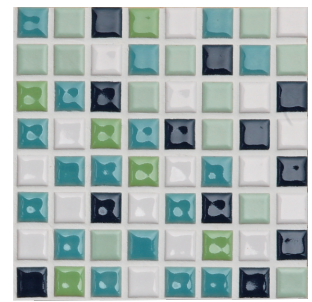

**New** カラーズ  
Colors

ヴィヴィッドなカラーを選びすぐり  
ミックスしました。  
躍動感あふれる演出が楽しめます。

GYCX-1

GYCX-2

GYCX-3

GYCX-4

GYCX-5

GYCX-6

GYCX-7

GYCX-8

GYCX-9

☆ GYCX-11

カラーズ

タイル寸法(mm):14.8×14.8  
タイル厚み(mm):6  
シート寸法(mm)(目地共):300×300(表紙張り)  
m必要シート数:11.5シート  
1c/s入数:23シート(20kg)  
材質:B1類(磁器類)施釉タイプ

品名	価格/ケース	価格/シート	参考価格/m <sup>2</sup>
CX-1~CX-9	¥29,900	¥1,300	¥14,950
☆CX-11	¥50,600	¥2,200	¥25,300