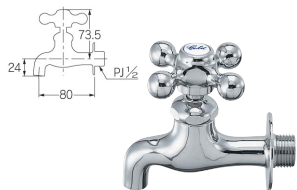

■税抜価格：3,550円  
節水固定コマ仕様 (一般地・寒冷地共用)

■ カラー胴長横水栓 [ブロンズ]  
7020FBP-13

■税抜価格：7,250円  
節水固定コマ仕様 (一般地・寒冷地共用)

■ カラー胴長横水栓 [マットブラック]  
702016-13

■税抜価格：8,150円  
節水固定コマ仕様 (一般地・寒冷地共用)

■ 横水栓 NEW  
7010F-13

■税抜価格：3,550円  
節水固定コマ仕様 (一般地・寒冷地共用)