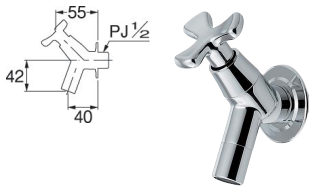

## ■ メタルホースエンド NEW

567-101

■税抜価格：1,300円

567-102 [レトロ]

■税抜価格：1,180円

■材質：黄銅  
内径11~15×外径16~20mm  
ホース用

■ ガーデン用水栓  
701-212-13

■税抜価格：6,700円  
泡沫金具付き  
泡沫金具を外すと取付ネジM16×1.0  
上部：104-010  
一般地・寒冷地共用

■ ガーデン用水栓 [アンティーク]  
701-215-13

■税抜価格：7,400円  
泡沫金具付き  
泡沫金具を外すと取付ネジM16×1.0  
上部：104-010  
一般地・寒冷地共用

■ 横水栓 [ミドル] NEW  
702-000

■税抜価格：8,000円  
上部：104-010

■ 横水栓 [ミドル]  
[クリアプラス] NEW  
702-000-CG

■税抜価格：10,000円  
上部：104-010