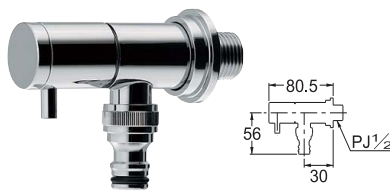

## ■ 共用水栓

701-382-13 [寒冷地仕様] <sup>US</sup>

■税抜価格：7,900円  
固定コマ仕様  
共用栓カギ：742-002 (1個付き)  
567-011付き(外すと取付ネジG1/2)

■ カップリング付き横水栓  
(バキュームブレイカ)

703-000-13

■税抜価格：13,000円  
バキュームブレイカにより、負圧による  
逆流を防止することができます。  
吸気口から漏水することがあります。  
(特に低圧の場合)

## ■ ガーデン用水栓

701-362-13 <sup>US</sup>

■税抜価格：7,500円  
整流器付き  
上部：104-010  
567-011付き

## ■ 散水栓 (ターニング機能付き)

701-325-13 <sup>US</sup>

■税抜価格：9,700円  
固定コマ仕様  
吐水口が360°回転します。  
ワンタッチジョイント仕様  
逆流防止機能付き

## ■ ガーデン用水栓

701-322-13 <sup>US</sup>

■税抜価格：13,000円  
ノンライジング上部104-010仕様  
ワンタッチジョイント仕様  
逆流防止機能付き

水栓金具: 701-212-13 (P.364)  
水栓金具: 701-362-13  
水栓柱: 624-221 (P.359)  
ホース接手: 563-012

送料  
別途