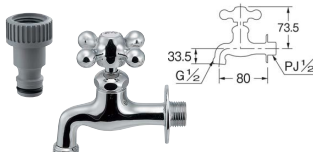

■ ガーデン用横水栓

701-022-13 US

■税抜価格：5,900円
固定コマ仕様
整流器付き
568-031 逆止弁つきネジ口金13
（水抜きを行う場合は外してください）