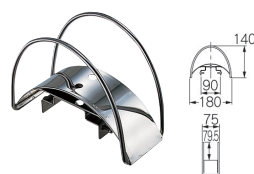

■ 立形スワン水栓  
700-769

■税抜価格：9,500円  
取付穴径22~27mm・厚5~35mm  
泡沫吐水  
節水固定コマ仕様(一般地・寒冷地共用)

■ 立形スワン水栓 [ブロンズ]  
700-769-BP

■税抜価格：14,500円  
取付穴径22~27mm・厚5~35mm  
泡沫吐水  
節水固定コマ仕様(一般地・寒冷地共用)

■ ガーデン用立形水栓 NEW  
700-783

■税抜価格：12,100円  
取付穴径22~27mm・厚5~35mm  
二条ネジスピンドル固定コマ仕様(一般地・寒冷地共用)  
90°開閉制限仕様  
泡沫金具付き(外すと取付ネジM16×1.0)

■ ガーデン用立形水栓  
[レットロ] NEW  
700-783-CU

■税抜価格：13,500円  
取付穴径22~27mm・厚5~35mm  
二条ネジスピンドル固定コマ仕様(一般地・寒冷地共用)  
90°開閉制限仕様  
泡沫金具付き(外すと取付ネジM16×1.0)

■ ホース掛け水栓  
723-100-13

■税抜価格：11,300円  
固定コマ仕様(一般地・寒冷地共用)  
胴部のハンガーに散水ホースが掛けられます。  
0764-13付き

■ ステンレスハンガー NEW  
5593

■税抜価格：6,300円  
■材質：ステンレス  
内径15mmホースが約10m掛けられます。  
3.5×32mmビス2本入り

■ 水栓柱ハンガー NEW  
5594

■税抜価格：6,100円  
■材質：ステンレス  
水栓柱の上部に取付け、内径15mmホースが約10m掛けられます。