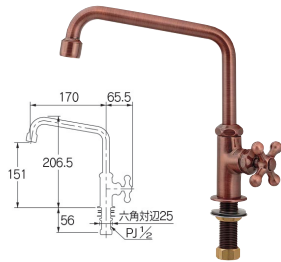

## ■ 散水栓 (ターニング機能付き)

701-325-13 <sup>US</sup>

■税抜価格：9,700円  
固定コマ仕様  
吐水口が360°回転します。  
ワンタッチジョイント仕様  
逆流防止機能付き

## ■ ガーデン用水栓

701-322-13 <sup>US</sup>

■税抜価格：13,000円  
ノンライジング上部104-010仕様  
ワンタッチジョイント仕様  
逆流防止機能付き

水栓金具: 701-212-13 (P.364)  
水栓金具: 701-362-13  
水栓柱: 624-221 (P.359)  
ホース接手: 563-012

送料  
別途

# ガーデン用水栓

■ 泡沫立形自在水栓  
700-768

■税抜価格：8,200円  
取付穴径22~27mm・厚5~35mm  
節水固定コマ仕様(一般地・寒冷地共用)

■ 泡沫立形自在水栓  
[ブロンズ]  
700-768-BP

■税抜価格：13,300円  
取付穴径22~27mm・厚5~35mm  
節水固定コマ仕様(一般地・寒冷地共用)

■ 泡沫立形自在水栓  
[マットブラック] NEW  
700-768-D

■税抜価格：16,600円  
取付穴径22~27mm・厚5~35mm  
節水固定コマ仕様(一般地・寒冷地共用)  
黒塗装仕上げ

■ 泡沫立形自在水栓 NEW  
700-788

■税抜価格：11,300円  
取付穴径22~27mm・厚5~35mm  
節水固定コマ仕様(一般地・寒冷地共用)

■ 泡沫立形自在水栓  
[マットブラック] NEW  
700-788-D

■税抜価格：18,500円  
取付穴径22~27mm・厚5~35mm  
節水固定コマ仕様(一般地・寒冷地共用)  
黒塗装仕上げ