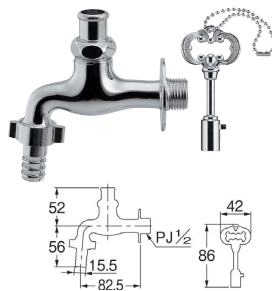

## ■ 胴長横水栓 [レッド]

702-070-R

■税抜価格：6,600円  
節水固定コマ仕様(一般地・寒冷地共用)  
ハンドル部分は陶器製です。  
製造上の都合により色合いや寸法にバラつき  
がございます。

## ■ 胴長横水栓 [ホワイト]

702-070-W

■税抜価格：6,600円  
節水固定コマ仕様(一般地・寒冷地共用)  
ハンドル部分は陶器製です。  
製造上の都合により色合いや寸法にバラつき  
がございます。

## ■ 胴長横水栓 [ブラック]

702-070-D

■税抜価格：6,600円  
節水固定コマ仕様(一般地・寒冷地共用)  
ハンドル部分は陶器製です。  
製造上の都合により色合いや寸法にバラつきが  
ございます。

■ 共用カップリング付き横水栓  
【かぎ式】703-102-13 [寒冷地仕様] <sup>US</sup>

■税抜価格：5,350円  
固定コマ仕様  
共用栓カギ：742-002 (1個付き)

## ■ 共用水栓

701-382-13 [寒冷地仕様] <sup>US</sup>

■税抜価格：7,900円  
固定コマ仕様  
共用栓カギ：742-002 (1個付き)  
567-011付き(外すと取付ネジG1/2)

■ カップリング付き横水栓  
(バキュームブレイカ)

703-000-13

■税抜価格：13,000円  
バキュームブレイカにより、負圧による  
逆流を防止することができます。  
吸気口から漏水することがあります。  
(特に低圧の場合)