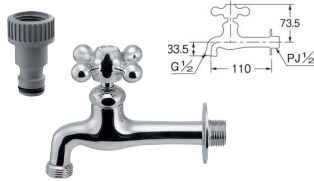

## ■ ガーデン用横水栓

701-022-13 US

■税抜価格：5,900円  
固定コマ仕様  
整流器付き  
568-031 逆止弁つきネジ口金13  
（水抜きを行う場合は外してください）

## ■ ガーデン用胴長横水栓 [レトロ]

702-028-13 US

■税抜価格：6,000円  
固定コマ仕様（一般地・寒冷地共用）  
整流器付き  
568-331 逆止弁つきネジ口金13  
（水抜きを行う場合は外してください）  
※ミガキ無し

## ■ ガーデン用胴長横水栓

702-022-13 US

■税抜価格：6,000円  
固定コマ仕様  
整流器付き  
568-031 逆止弁つきネジ口金13  
（水抜きを行う場合は外してください）