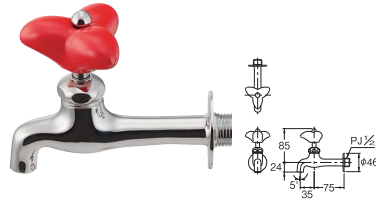

■ カラー横水栓 [ブロンズ] NEW  
7010FBP-13

■税抜価格：7,250円  
節水固定コマ仕様 (一般地・寒冷地共用)

■ カラー横水栓 [マットブラック] NEW  
701016-13

■税抜価格：8,150円  
節水固定コマ仕様 (一般地・寒冷地共用)  
黒塗装仕上げ

備考 ※逆止なし・・・逆流防止機能がない製品です。

## ガーデン用水栓

メルス角型水栓柱 レッド (P.351)、水栓702-070-R  
スクエアパンSP-USQ550 (P.349)

## ■ 胴長横水栓 [レッド]

702-070-R

■税抜価格：6,600円  
節水固定コマ仕様(一般地・寒冷地共用)  
ハンドル部分は陶器製です。  
製造上の都合により色合いや寸法にバラつき  
がございます。