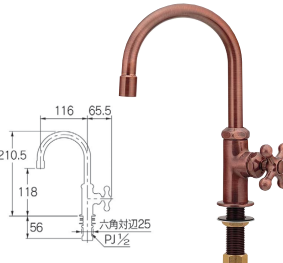

# ガーデン用水栓

■ 泡沫立形自在水栓  
700-768

■税抜価格：8,200円  
取付穴径22~27mm・厚5~35mm  
節水固定コマ仕様(一般地・寒冷地共用)

■ 泡沫立形自在水栓  
[ブロンズ]  
700-768-BP

■税抜価格：13,300円  
取付穴径22~27mm・厚5~35mm  
節水固定コマ仕様(一般地・寒冷地共用)

■ 泡沫立形自在水栓  
[マットブラック] NEW  
700-768-D

■税抜価格：16,600円  
取付穴径22~27mm・厚5~35mm  
節水固定コマ仕様(一般地・寒冷地共用)  
黒塗装仕上げ

■ 泡沫立形自在水栓 NEW  
700-788

■税抜価格：11,300円  
取付穴径22~27mm・厚5~35mm  
節水固定コマ仕様(一般地・寒冷地共用)

■ 泡沫立形自在水栓  
[マットブラック] NEW  
700-788-D

■税抜価格：18,500円  
取付穴径22~27mm・厚5~35mm  
節水固定コマ仕様(一般地・寒冷地共用)  
黒塗装仕上げ

■ 立形スワン水栓  
700-769

■税抜価格：9,500円  
取付穴径22~27mm・厚5~35mm  
泡沫吐水  
節水固定コマ仕様(一般地・寒冷地共用)

■ 立形スワン水栓 [ブロンズ]  
700-769-BP

■税抜価格：14,500円  
取付穴径22~27mm・厚5~35mm  
泡沫吐水  
節水固定コマ仕様(一般地・寒冷地共用)

■ ガーデン用立形水栓 NEW  
700-783

■税抜価格：12,100円  
取付穴径22~27mm・厚5~35mm  
二条ネジスピンドル固定コマ仕様(一般地・寒冷地共用)  
90°開閉制限仕様  
泡沫金具付き(外すと取付ネジM16×1.0)

■ ガーデン用立形水栓  
[レットロ] NEW  
700-783-CU

■税抜価格：13,500円  
取付穴径22~27mm・厚5~35mm  
二条ネジスピンドル固定コマ仕様(一般地・寒冷地共用)  
90°開閉制限仕様  
泡沫金具付き(外すと取付ネジM16×1.0)