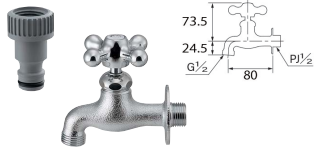

# ガーデン用水栓