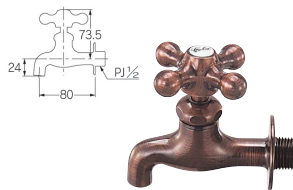

■税抜価格：3,550円  
節水固定コマ仕様 (一般地・寒冷地共用)

■ カラー胴長横水栓 [ブロンズ]  
7020FBP-13

■税抜価格：7,250円  
節水固定コマ仕様 (一般地・寒冷地共用)

■ カラー胴長横水栓 [マットブラック]  
702016-13

■税抜価格：8,150円  
節水固定コマ仕様 (一般地・寒冷地共用)

■ 横水栓 NEW  
7010F-13

■税抜価格：3,550円  
節水固定コマ仕様 (一般地・寒冷地共用)