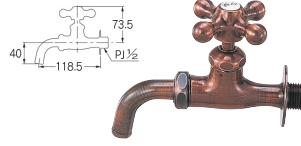

■ カラー万能ホーム水栓 [ブロンズ]
7015FBP-13

■税抜価格：8,200円
節水固定コマ仕様 (一般地・寒冷地共用)