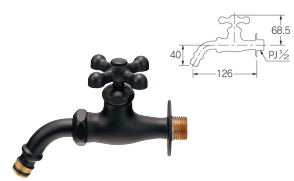

## ■ ガーデン用胴長横水栓 [マットブラック] NEW

702-029-13 US

■税抜価格：9,500円  
固定コマ仕様（一般地・寒冷地共用）  
整流器付き  
568-031 付き（水抜きを行う場合は外してください）  
黒塗装仕上げ

## ■ ガーデン用胴長横水栓 [レトロ]

702-025-13 US

■税抜価格：6,500円  
固定コマ仕様  
整流器付き  
568-331 逆止弁つきネジ口金13  
（水抜きを行う場合は外してください）

## ■ ガーデン用万能ホーム水栓 [レトロ] NEW

701-307-13 US

■税抜価格：7,200円  
固定コマ仕様  
整流器付き