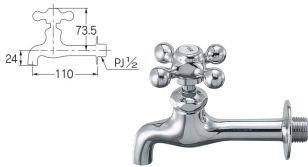

# ガーデン用水栓

## ■ メタルホースエンド NEW

567-101

■税抜価格：1,300円

567-102 [レトロ]

■税抜価格：1,180円

■材質：黄銅  
内径11~15×外径16~20mm  
ホース用

■ ガーデン用水栓  
701-212-13

■税抜価格：6,700円  
泡沫金具付き  
泡沫金具を外すと取付ネジM16×1.0  
上部：104-010  
一般地・寒冷地共用

■ ガーデン用水栓 [アンティーク]  
701-215-13

■税抜価格：7,400円  
泡沫金具付き  
泡沫金具を外すと取付ネジM16×1.0  
上部：104-010  
一般地・寒冷地共用

■ 横水栓 [ミドル] NEW  
702-000

■税抜価格：8,000円  
上部：104-010

■ 横水栓 [ミドル]  
[クリアプラス] NEW  
702-000-CG

■税抜価格：10,000円  
上部：104-010

■ 万能ホーム水栓  
7015F-13

■税抜価格：4,500円  
節水固定コマ仕様 (一般地・寒冷地共用)

■ カラー万能ホーム水栓 [ブロンズ]  
7015FBP-13

■税抜価格：8,200円  
節水固定コマ仕様 (一般地・寒冷地共用)

■ カラー万能ホーム水栓 [マットブラック]  
701516-13

■税抜価格：9,100円  
節水固定コマ仕様 (一般地・寒冷地共用)

■ 胴長横水栓  
7020F-13