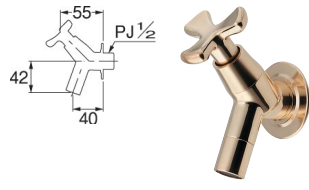

## ■ メタルホースエンド NEW

567-101

■税抜価格：1,300円

567-102 [レトロ]

■税抜価格：1,180円

■材質：黄銅  
内径11~15×外径16~20mm  
ホース用

■ ガーデン用水栓  
701-212-13

■税抜価格：6,700円  
泡沫金具付き  
泡沫金具を外すと取付ネジM16×1.0  
上部：104-010  
一般地・寒冷地共用

■ ガーデン用水栓 [アンティーク]  
701-215-13

■税抜価格：7,400円  
泡沫金具付き  
泡沫金具を外すと取付ネジM16×1.0  
上部：104-010  
一般地・寒冷地共用

■ 横水栓 [ミドル] NEW  
702-000

■税抜価格：8,000円  
上部：104-010

■ 横水栓 [ミドル]  
[クリアプラス] NEW  
702-000-CG

■税抜価格：10,000円  
上部：104-010