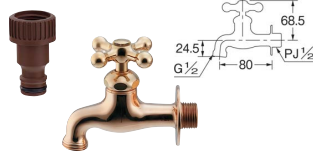

## ■ ガーデン用横水栓

701-026-13 US

■税抜価格：5,400円  
固定コマ仕様（一般地・寒冷地共用）  
整流器付き  
568-031 逆止弁つきネジ口金13  
（水抜きを行う場合は外してください）  
※ミガキ無し