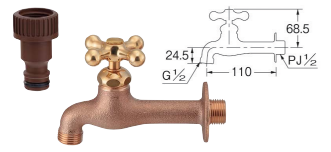

## ■ ガーデン用胴長横水栓

702-026-13 US

■税抜価格：5,500円  
固定コマ仕様  
整流器付き  
568-031 逆止弁つきネジ口金13  
（水抜きを行う場合は外してください）  
※ミガキ無し

## ■ ガーデン用横水栓 [マットブラック] NEW

701-029-13 US

■税抜価格：9,400円  
固定コマ仕様  
整流器付き  
568-331 逆止弁つきネジ口金13  
（水抜きを行う場合は外してください）  
黒塗装仕上げ

## ■ ガーデン用横水栓

701-022-13 US

■税抜価格：5,900円  
固定コマ仕様  
整流器付き  
568-031 逆止弁つきネジ口金13  
（水抜きを行う場合は外してください）

## ■ ガーデン用胴長横水栓 [レトロ]

702-028-13 US

■税抜価格：6,000円  
固定コマ仕様（一般地・寒冷地共用）  
整流器付き  
568-331 逆止弁つきネジ口金13  
（水抜きを行う場合は外してください）  
※ミガキ無し