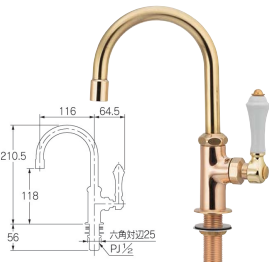

■税抜価格：16,600円  
取付穴径22~27mm・厚5~35mm  
節水固定コマ仕様(一般地・寒冷地共用)  
黒塗装仕上げ

■ 泡沫立形自在水栓 NEW  
700-788

■税抜価格：11,300円  
取付穴径22~27mm・厚5~35mm  
節水固定コマ仕様(一般地・寒冷地共用)

■ 泡沫立形自在水栓  
[マットブラック] NEW  
700-788-D

■税抜価格：18,500円  
取付穴径22~27mm・厚5~35mm  
節水固定コマ仕様(一般地・寒冷地共用)  
黒塗装仕上げ

■ 立形スワン水栓  
700-769

■税抜価格：9,500円  
取付穴径22~27mm・厚5~35mm  
泡沫吐水  
節水固定コマ仕様(一般地・寒冷地共用)

■ 立形スワン水栓 [ブロンズ]  
700-769-BP

■税抜価格：14,500円  
取付穴径22~27mm・厚5~35mm  
泡沫吐水  
節水固定コマ仕様(一般地・寒冷地共用)

■ ガーデン用立形水栓 NEW  
700-783

■税抜価格：12,100円  
取付穴径22~27mm・厚5~35mm  
二条ネジスピンドル固定コマ仕様(一般地・寒冷地共用)  
90°開閉制限仕様  
泡沫金具付き(外すと取付ネジM16×1.0)

■ ガーデン用立形水栓  
[レットロ] NEW  
700-783-CU

■税抜価格：13,500円  
取付穴径22~27mm・厚5~35mm  
二条ネジスピンドル固定コマ仕様(一般地・寒冷地共用)  
90°開閉制限仕様  
泡沫金具付き(外すと取付ネジM16×1.0)

■ ホース掛け水栓  
723-100-13

■税抜価格：11,300円  
固定コマ仕様(一般地・寒冷地共用)  
胴部のハンガーに散水ホースが掛けられます。  
0764-13付き

■ ステンレスハンガー NEW  
5593

■税抜価格：6,300円  
■材質：ステンレス  
内径15mmホースが約10m掛けられます。  
3.5×32mmビス2本入り

■ 水栓柱ハンガー NEW  
5594

■税抜価格：6,100円  
■材質：ステンレス  
水栓柱の上部に取付け、内径15mmホースが約10m掛けられます。