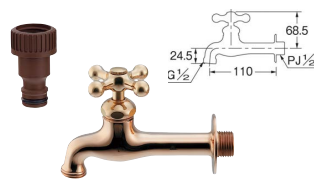

## ■ ガーデン用胴長横水栓 [レトロ]

702-028-13 US

■税抜価格：6,000円  
固定コマ仕様（一般地・寒冷地共用）  
整流器付き  
568-331 逆止弁つきネジ口金13  
（水抜きを行う場合は外してください）  
※ミガキ無し

## ■ ガーデン用胴長横水栓

702-022-13 US

■税抜価格：6,000円  
固定コマ仕様  
整流器付き  
568-031 逆止弁つきネジ口金13  
（水抜きを行う場合は外してください）

## ■ ガーデン用胴長横水栓 [マットブラック] NEW

702-029-13 US

■税抜価格：9,500円  
固定コマ仕様（一般地・寒冷地共用）  
整流器付き  
568-031 付き（水抜きを行う場合は外してください）  
黒塗装仕上げ