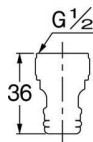

## ■ メタルネジ口金

567-011

■税抜価格：740円

567-017-13 [レトロ]

■税抜価格：690円

■材質：黄銅  
パッキン付き  
取付ネジG $\frac{1}{2}$