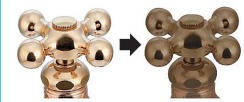

## ■ ガーデン用万能ホーム水栓 [レトロ] NEW

701-307-13 US

■税抜価格：7,200円  
固定コマ仕様  
整流器付き

## ■ ガーデン用万能ホーム水栓 [マットブラック] NEW

701-309-13 US

■税抜価格：10,700円  
固定コマ仕様  
整流器付き  
黒塗装仕上げ

レトロ・アンティーク製品は、ご使用の時間経過と共に、お買い求め時の砲金色から、落ち着いた色調に表面が変化していきます。

567-011

レトロ