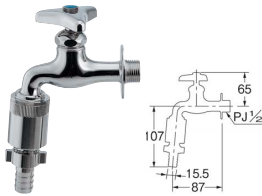

## ■ 胴長横水栓 [ホワイト]

702-070-W

■税抜価格：6,600円  
節水固定コマ仕様(一般地・寒冷地共用)  
ハンドル部分は陶器製です。  
製造上の都合により色合いや寸法にバラつき  
がございます。

## ■ 胴長横水栓 [ブラック]

702-070-D

■税抜価格：6,600円  
節水固定コマ仕様(一般地・寒冷地共用)  
ハンドル部分は陶器製です。  
製造上の都合により色合いや寸法にバラつきが  
ございます。

■ 共用カップリング付き横水栓  
【かぎ式】703-102-13 [寒冷地仕様] <sup>US</sup>

■税抜価格：5,350円  
固定コマ仕様  
共用栓カギ：742-002 (1個付き)

## ■ 共用水栓

701-382-13 [寒冷地仕様] <sup>US</sup>

■税抜価格：7,900円  
固定コマ仕様  
共用栓カギ：742-002 (1個付き)  
567-011付き(外すと取付ネジG1/2)

■ カップリング付き横水栓  
(バキュームブレイカ)

703-000-13

■税抜価格：13,000円  
バキュームブレイカにより、負圧による  
逆流を防止することができます。  
吸気口から漏水することがあります。  
(特に低圧の場合)

## ■ ガーデン用水栓

701-362-13 <sup>US</sup>

■税抜価格：7,500円  
整流器付き  
上部：104-010  
567-011付き