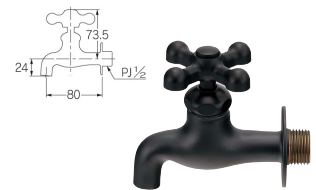

■ カラー横水栓 [マットブラック] NEW
701016-13

■税抜価格：8,150円
節水固定コマ仕様 (一般地・寒冷地共用)
黒塗装仕上げ

備考 ※逆止なし・・・逆流防止機能がない製品です。