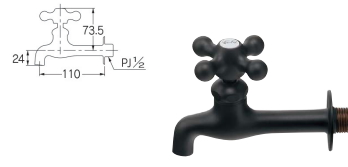

■ カラー胴長横水栓 [マットブラック]
702016-13

■税抜価格：8,150円
節水固定コマ仕様 (一般地・寒冷地共用)