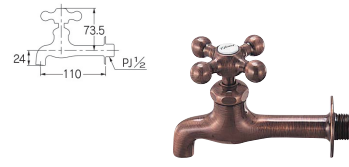

■ カラー胴長横水栓 [ブロンズ]
7020FBP-13

■税抜価格：7,250円
節水固定コマ仕様 (一般地・寒冷地共用)