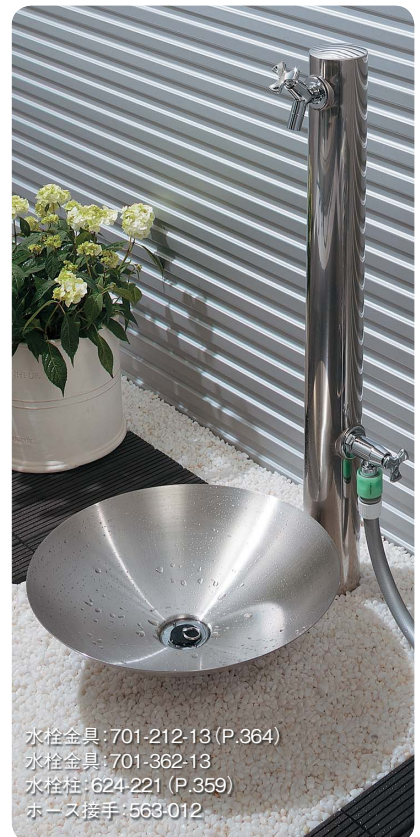

## ■ 散水栓 (ターニング機能付き)

701-325-13 <sup>US</sup>

■税抜価格：9,700円  
固定コマ仕様  
吐水口が360°回転します。  
ワンタッチジョイント仕様  
逆流防止機能付き

## ■ ガーデン用水栓

701-322-13 <sup>US</sup>

■税抜価格：13,000円  
ノンライジング上部104-010仕様  
ワンタッチジョイント仕様  
逆流防止機能付き

水栓金具: 701-212-13 (P.364)  
水栓金具: 701-362-13  
水栓柱: 624-221 (P.359)  
ホース接手: 563-012

送料  
別途

# ガーデン用水栓

■ 泡沫立形自在水栓  
700-768

■税抜価格：8,200円  
取付穴径22~27mm・厚5~35mm  
節水固定コマ仕様(一般地・寒冷地共用)

■ 泡沫立形自在水栓  
[ブロンズ]  
700-768-BP

■税抜価格：13,300円  
取付穴径22~27mm・厚5~35mm  
節水固定コマ仕様(一般地・寒冷地共用)

■ 泡沫立形自在水栓  
[マットブラック] NEW  
700-768-D