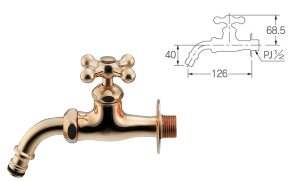

## ■ ガーデン用胴長横水栓

702-022-13 US

■税抜価格：6,000円  
固定コマ仕様  
整流器付き  
568-031 逆止弁つきネジ口金13  
（水抜きを行う場合は外してください）

## ■ ガーデン用胴長横水栓 [マットブラック] NEW

702-029-13 US

■税抜価格：9,500円  
固定コマ仕様（一般地・寒冷地共用）  
整流器付き  
568-031 付き（水抜きを行う場合は外してください）  
黒塗装仕上げ

## ■ ガーデン用胴長横水栓 [レトロ]

702-025-13 US

■税抜価格：6,500円  
固定コマ仕様  
整流器付き  
568-331 逆止弁つきネジ口金13  
（水抜きを行う場合は外してください）