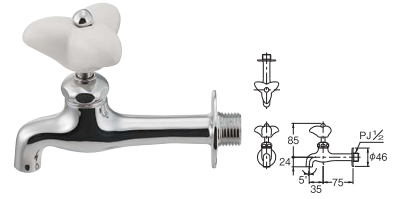

## ガーデン用水栓

メルス角型水栓柱 レッド (P.351)、水栓702-070-R  
スクエアパンSP-USQ550 (P.349)

## ■ 胴長横水栓 [レッド]

702-070-R

■税抜価格：6,600円  
節水固定コマ仕様(一般地・寒冷地共用)  
ハンドル部分は陶器製です。  
製造上の都合により色合いや寸法にバラつき  
がございます。

## ■ 胴長横水栓 [ホワイト]

702-070-W

■税抜価格：6,600円  
節水固定コマ仕様(一般地・寒冷地共用)  
ハンドル部分は陶器製です。  
製造上の都合により色合いや寸法にバラつき  
がございます。