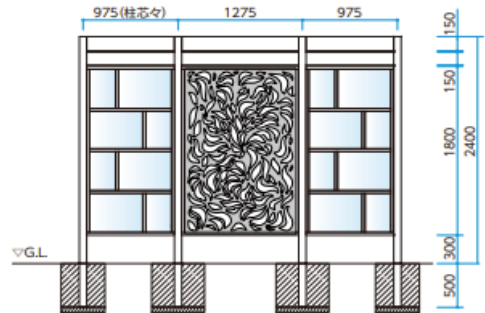

デザインパネルⅡ

デザインが彫り込まれたアルミ複合板パネル

11種類のデザインパネルと豊富なカラーバリエーションで、多彩なデザインをご提案できます。

写真は一部別注寸法

エバースクリーン®仕様

専用のフレームユニットで設置するタイプです

参考拾い出し例

デザインは11種×3カラーです。P222・P223からお選び下さい。

パネル枠寸法 30×68mm

パネル枠寸法 30×68mm

■デザインパネルⅡタイプ

パネル	パネル枠	ラッピング	アルミ
ブラック・シャイン		¥177,100/セット	¥168,800/セット
コッパー		¥191,200/セット	¥184,100/セット

※専用パネル枠付き価格です。
※フレームは別売りとなります。

■ポリカCタイプ

ラッピング	アルミ
¥118,100/セット	¥102,700/セット