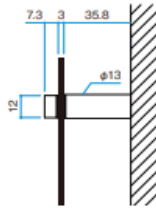

送料込み 納期 実働約3週間

デザインパネルII バリエーション

エバースクリーン仕様のデザインも下記よりお選び下さい。
下記価格にはエバースクリーン仕様の専用枠は含まれておりません。

デザインパネルII カラーバリエーション

カラー
別注不可

※色合いに個体差が生じる
場合がございます。
ご了承下さい。

■ブラケットで壁に直接固定も出来ます。

パネルの取り付けにはこちらをお使い下さい