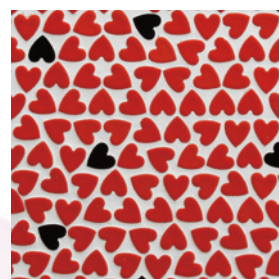

フローラ

Flora

日本には四季があり、草花は折々の表情を見せる。
お気に入りの場所を趣あるタイルで彩ってみませんか？

GYMTFL-2 ■

GYMTFL-3 ■

◎ GYMTFLX-1 ■

◎ GYMTFLX-2 ■

※ハンドペイントならではの個性のある表情を持っています。

他のカラー・価格等は
こちらからご覧下さい

ハート

Heart

愛らしいハートが空間を優しく演出します

GYHTMIX2 ■ ランダムピンク

GYHTMIX3 ■ ランダムブラック

GYHTMIX1 ■ ランダムホワイト

※ GYHTMIX4 ■ ランダムレッド