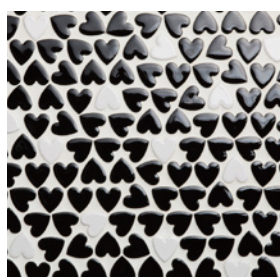

GYHT-MIX11 ■ 白黒MIX