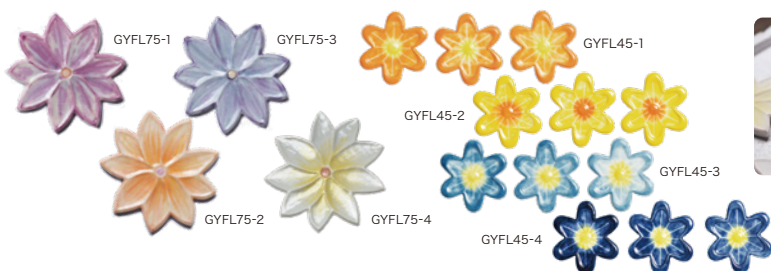

フローラ

Flora

日本には四季があり、草花は折々の表情を見せる。
お気に入りの場所を趣あるタイルで彩ってみませんか？

GYMTFL-2 ■

GYMTFL-3 ■

◎ GYMTFLX-1 ■

◎ GYMTFLX-2 ■

※ハンドペイントならではの個性のある表情を持っています。

他のカラー・価格等は
こちらからご覧下さい

ハート

Heart

愛らしいハートが空間を優しく演出します

GYHTMIX2 ■ ランダムピンク

GYHTMIX3 ■ ランダムブラック

GYHTMIX1 ■ ランダムホワイト

※ GYHTMIX4 ■ ランダムレッド