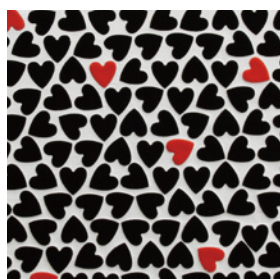

フローラ

Flora

日本には四季があり、草花は折々の表情を見せる。
お気に入りの場所を趣あるタイルで彩ってみませんか？

GYMTFL-2 ■

GYMTFL-3 ■

◎ GYMTFLX-1 ■

◎ GYMTFLX-2 ■

※ハンドペイントならではの個性のある表情を持っています。

他のカラー・価格等は
こちらからご覧下さい

ハート

Heart

愛らしいハートが空間を優しく演出します

GYHTMIX2 ■ ランダムピンク

GYHTMIX3 ■ ランダムブラック

GYHTMIX1 ■ ランダムホワイト

※ GYHTMIX4 ■ ランダムレッド