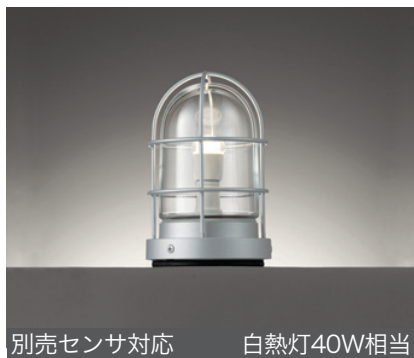

LED/交換● … LED交換可能

LED/交換▲ … LED交換可能(要資格)

LED/交換× … LED交換不可

マリンランプ風 門柱灯

別売センサ対応 白熱灯40W相当

GYOG 041 602LC **LED/交換●**
¥19,800 電球色タイプ

ランプ光束	消費電力	Ra	2700K
400lm	5.2W	80	

LED電球クリアミニクリプトン形 5.2W(E17)No.252K **防雨・防湿型**
 ●アルミダイカスト、真鍮(マットシルバー色)
 ●ガラス(透明)
 ●巾φ129 高192 1.0kg
 光源寿命40,000時間
 壁面・天井面・門柱取付兼用
 別売絶縁台:PF217W
 温泉地使用不可

別売センサ対応
 (壁面取付専用・浴室使用不可)

別売センサ対応 白熱灯40W相当

GYOG 041 763LC **LED/交換●**
¥19,800 電球色タイプ

ランプ光束	消費電力	Ra	2700K
400lm	5.2W	80	

LED電球クリアミニクリプトン形 5.2W(E17)No.252K **防雨・防湿型**
 ●アルミダイカスト、真鍮(鉄錆色)
 ●ガラス(透明)
 ●巾φ129 高192 1.0kg
 光源寿命40,000時間
 壁面・天井面・門柱取付兼用
 別売絶縁台:PF217B
 温泉地使用不可

別売センサ対応
 (壁面取付専用・浴室使用不可)

別売センサ対応 白熱灯40W相当

GYOG 041 761LC **LED/交換●**
¥19,800 電球色タイプ

ランプ光束	消費電力	Ra	2700K
400lm	5.2W	80	

LED電球クリアミニクリプトン形 5.2W(E17)No.252K **防雨・防湿型**
 ●アルミダイカスト、真鍮(オフホワイト色)
 ●ガラス(透明)
 ●巾φ129 高192 1.0kg
 光源寿命40,000時間
 壁面・天井面・門柱取付兼用
 別売絶縁台:PF217W
 温泉地使用不可