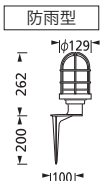

※上向きに取り付ける際は、水はけが良く浸水の恐れのない場所を選んで下さい。 ※点灯、消灯時などの温度差でグローブ内に結露が発生する場合がありますが、異常ではありません。 ※施工の際は商品に付属の取扱説明書の通りに必ず防水処理を行って下さい。

納期 実働約3日