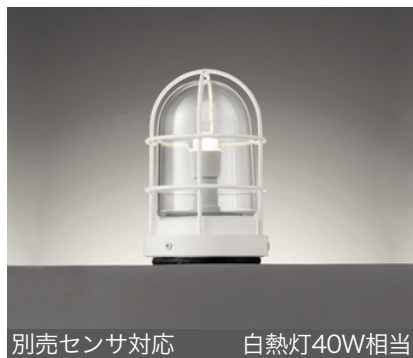

LED/交換● … LED交換可能

LED/交換▲ … LED交換可能(要資格)

LED/交換× … LED交換不可

マリンランプ風 門柱灯

別売センサ対応 白熱灯40W相当

GYOG 041 602LC **LED/交換●**
¥19,800 電球色タイプ

ランプ光束	消費電力	Ra	2700K
400lm	5.2W	80	

LED電球クリアミニクリプトン形 5.2W(E17)No.252K **防雨・防湿型**
 ●アルミダイカスト、真鍮(マットシルバー色)
 ●ガラス(透明)
 ●巾φ129 高192 1.0kg
 光源寿命40,000時間
 壁面・天井面・門柱取付兼用
 別売絶縁台:PF217W
 温泉地使用不可

別売センサ対応
 (壁面取付専用・浴室使用不可)

別売センサ対応 白熱灯40W相当

GYOG 041 763LC **LED/交換●**
¥19,800 電球色タイプ

ランプ光束	消費電力	Ra	2700K
400lm	5.2W	80	

LED電球クリアミニクリプトン形 5.2W(E17)No.252K **防雨・防湿型**
 ●アルミダイカスト、真鍮(鉄錆色)
 ●ガラス(透明)
 ●巾φ129 高192 1.0kg
 光源寿命40,000時間
 壁面・天井面・門柱取付兼用
 別売絶縁台:PF217B
 温泉地使用不可

別売センサ対応
 (壁面取付専用・浴室使用不可)

別売センサ対応 白熱灯40W相当

GYOG 041 761LC **LED/交換●**
¥19,800 電球色タイプ

ランプ光束	消費電力	Ra	2700K
400lm	5.2W	80	

LED電球クリアミニクリプトン形 5.2W(E17)No.252K **防雨・防湿型**
 ●アルミダイカスト、真鍮(オフホワイト色)
 ●ガラス(透明)
 ●巾φ129 高192 1.0kg
 光源寿命40,000時間
 壁面・天井面・門柱取付兼用
 別売絶縁台:PF217W
 温泉地使用不可