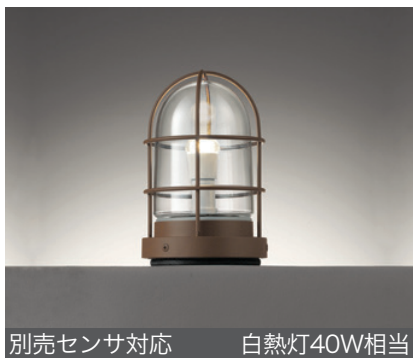

LED/交換● … LED交換可能

LED/交換▲ … LED交換可能(要資格)

LED/交換× … LED交換不可

マリンランプ風 門柱灯

別売センサ対応 白熱灯40W相当

GYOG 041 602LC **LED/交換●**
¥19,800 電球色タイプ

ランプ光束	消費電力	Ra	2700K
400lm	5.2W	80	

LED電球クリアミニクリプトン形 5.2W(E17)No.252K **防雨・防湿型**
 ●アルミダイカスト、真鍮(マットシルバー色)
 ●ガラス(透明)
 ●巾φ129 高192 1.0kg
 光源寿命40,000時間
 壁面・天井面・門柱取付兼用
 別売絶縁台:PF217W
 温泉地使用不可

別売センサ対応
 (壁面取付専用・浴室使用不可)

別売センサ対応 白熱灯40W相当

GYOG 041 763LC **LED/交換●**
¥19,800 電球色タイプ

ランプ光束	消費電力	Ra	2700K
400lm	5.2W	80	

LED電球クリアミニクリプトン形 5.2W(E17)No.252K **防雨・防湿型**
 ●アルミダイカスト、真鍮(鉄錆色)
 ●ガラス(透明)
 ●巾φ129 高192 1.0kg
 光源寿命40,000時間
 壁面・天井面・門柱取付兼用
 別売絶縁台:PF217B
 温泉地使用不可

別売センサ対応
 (壁面取付専用・浴室使用不可)

別売センサ対応 白熱灯40W相当

GYOG 041 761LC **LED/交換●**
¥19,800 電球色タイプ

ランプ光束	消費電力	Ra	2700K
400lm	5.2W	80	

LED電球クリアミニクリプトン形 5.2W(E17)No.252K **防雨・防湿型**
 ●アルミダイカスト、真鍮(オフホワイト色)
 ●ガラス(透明)
 ●巾φ129 高192 1.0kg
 光源寿命40,000時間
 壁面・天井面・門柱取付兼用
 別売絶縁台:PF217W
 温泉地使用不可