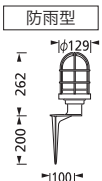

GYOG043用 防雨型 (プラグ器具付専用)

【黒色】
 GYOA 075 456
 ¥9,800

マリンランプ風 フロアライト

白熱灯40W相当

GYOG 043 392LD **LED/交換●**
¥30,000 電球色タイプ

ランプ光束	消費電力	Ra	2700K
400lm	4.8W	80	

LED電球クリアミニクリプトン形 4.8W(E17)No.252J **防雨型**
 ●アルミダイカスト、真鍮(マットシルバー色)
 ●ガラス(透明)
 ●プラグ付キャブタイヤコード5m
 ●巾φ129 高262 1.9kg
 光源寿命40,000時間
 調光器不可