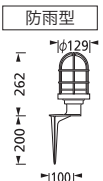

GYOG043用 防雨型 (プラグ器具付専用)

【黒色】
 GYOA 075 456
 ¥9,800

マリンランプ風 フロアライト

白熱灯40W相当

GYOG 043 392LD **LED/交換●**
¥30,000 電球色タイプ

ランプ光束	消費電力	Ra	2700K
400lm	4.8W	80	

LED電球クリアミニクリプトン形 4.8W(E17)No.252J **防雨型**
 ●アルミダイカスト、真鍮(マットシルバー色)
 ●ガラス(透明)
 ●プラグ付キャブタイヤコード5m
 ●巾φ129 高262 1.9kg
 光源寿命40,000時間
 調光器不可

白熱灯40W相当

GYOG 043 433LD **LED/交換●**
¥30,000 電球色タイプ

ランプ光束	消費電力	Ra	2700K
400lm	4.8W	80	

LED電球クリアミニクリプトン形 4.8W(E17)No.252J **防雨型**
 ●アルミダイカスト、真鍮(鉄錆色)
 ●ガラス(透明)
 ●プラグ付キャブタイヤコード5m
 ●巾φ129 高262 1.9kg
 光源寿命40,000時間
 調光器不可