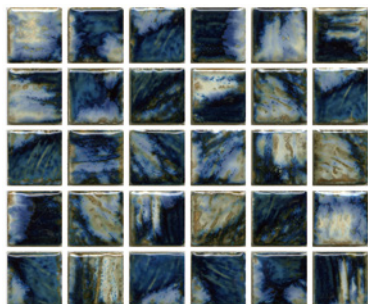

# SUZZY

スージー

日本製。スジ模様が印象的な表情をみせてくれます。

10

20

30

40

50

60

70

80

90

目地共寸法: 310×310mm

規格	品番	カラー	価格	参考価格	サイズ (mm)	入数 (ケース)	使用枚数
23角表紙張り	GYSUZ-M23	10~80	¥27,900/ケース	¥14,650/m <sup>2</sup>	23×23×7 310×310/シート寸法	20シート	10.5シート/m <sup>2</sup>
		90	¥31,000/ケース	¥16,300/m <sup>2</sup>			
片面取	GYSUZ-K	10~90	¥520/シート	¥1,600/m	—	—	3.3シート/m
両面取	GYSUZ-C	10~90	¥140/個	—	—	—	—