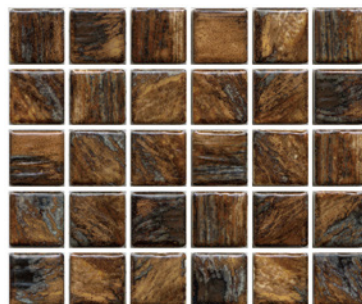

# SUZZY

スージー

日本製。スジ模様が印象的な表情をみせてくれます。

10

20

30

40

50

60

70

80

90

目地共寸法: 310×310mm

規格	品番	カラー	価格	参考価格	サイズ (mm)	入数 (ケース)	使用枚数
23角表紙張り	GYSUZ-M23	10~80	¥27,900/ケース	¥14,650/m <sup>2</sup>	23×23×7 310×310/シート寸法	20シート	10.5シート/m <sup>2</sup>
		90	¥31,000/ケース	¥16,300/m <sup>2</sup>			
片面取	GYSUZ-K	10~90	¥520/シート	¥1,600/m	—	—	3.3シート/m
両面取	GYSUZ-C	10~90	¥140/個	—	—	—	—