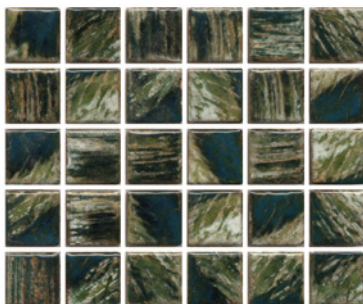

# SUZZY

スージー

日本製。スジ模様が印象的な表情をみせてくれます。

10

20

30

40

50

60

70

80

90

目地共寸法: 310×310mm

規格	品番	カラー	価格	参考価格	サイズ (mm)	入数 (ケース)	使用枚数
23角表紙張り	GYSUZ-M23	10~80	¥27,900/ケース	¥14,650/m <sup>2</sup>	23×23×7 310×310/シート寸法	20シート	10.5シート/m <sup>2</sup>
		90	¥31,000/ケース	¥16,300/m <sup>2</sup>			
片面取	GYSUZ-K	10~90	¥520/シート	¥1,600/m	—	—	3.3シート/m
両面取	GYSUZ-C	10~90	¥140/個	—	—	—	—