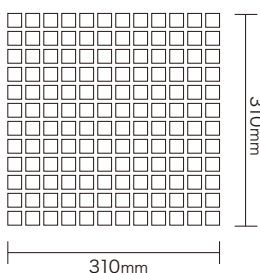

60

70

80

90

目地共寸法: 310×310mm

規格	品番	カラー	価格	参考価格	サイズ (mm)	入数 (ケース)	使用枚数
23角表紙張り	GYSUZ-M23	10~80	¥27,900/ケース	¥14,650/m <sup>2</sup>	23×23×7 310×310/シート寸法	20シート	10.5シート/m <sup>2</sup>
		90	¥31,000/ケース	¥16,300/m <sup>2</sup>			
片面取	GYSUZ-K	10~90	¥520/シート	¥1,600/m	—	—	3.3シート/m
両面取	GYSUZ-C	10~90	¥140/個	—	—	—	—