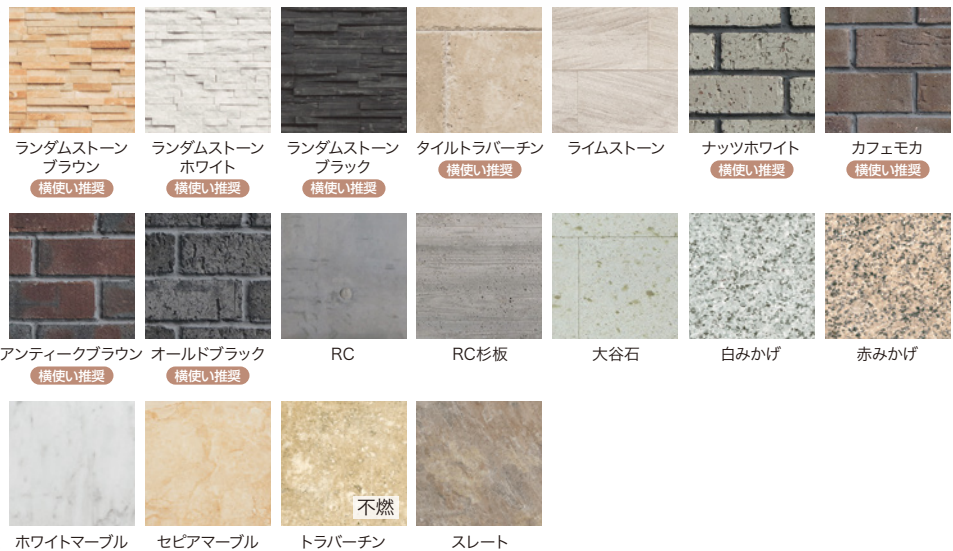

価格: ¥21,800/枚
サイズ(mm): H910×W1820×t3
重量: 約4.0kg/枚

エバーアートボード® 910×2440

価格: ¥29,500/枚
サイズ(mm): H910×W2440×t3
重量: 約5.4kg/枚

EVER ART BOARD® COLOR VARIATION エバーアートボード カラーバリエーション

85 color

12色 メタル カラー

金属のような重厚感のある
テクスチャー。スタイリッシュで
モダンな空間に最適です。
シックな色合いで和風空間にも
違和感なく溶け込みます。

8色 塗り壁

石柄同様に
手間のかかる塗り壁が
簡単に表現できるので、
塗り壁の質感を
汚れの心配なく楽しめます。
和風空間にうまく調和する
塗り壁シリーズです。

※琉川(りゅうせん)の3色は
W1820×H910になります。

14色 和柄

美しい日本の情緒を
演出するための品位の高い
和柄のテクスチャー。
本物の表情を忠実に再現し、
豊かな品位と奥行きのある
和の風情を奏でます。

18色 石柄

天然石のナチュラルな表情を
忠実に再現しているため、
植物とよく馴染みます。
手間のかかる石積みタイルが
簡単に表現できるのでとても便利。
高級感あふれる空間を演出する
美しい石柄シリーズです。

※カラーによっては納期がかかる場合があります。必ず納期をご確認ください。 ※エバーアートボードは不燃材ではありません。[不燃]マークのあるカラーのみ不燃仕様に対応可能です。詳しくはお問い合わせください。 ※カラーによっては連結する際に目地が合いにくいことがあります。ジョイント材を入れるなどレイアウトのご検討をお願い致します。 ※材質、光線、印刷状態等の関係で写真と現物の色が多少異なって見えることがあります。 ※表示価格は消費税および組立費、施工費等は含まれておりません。 ※定価5万円以上の場合送料込みです。