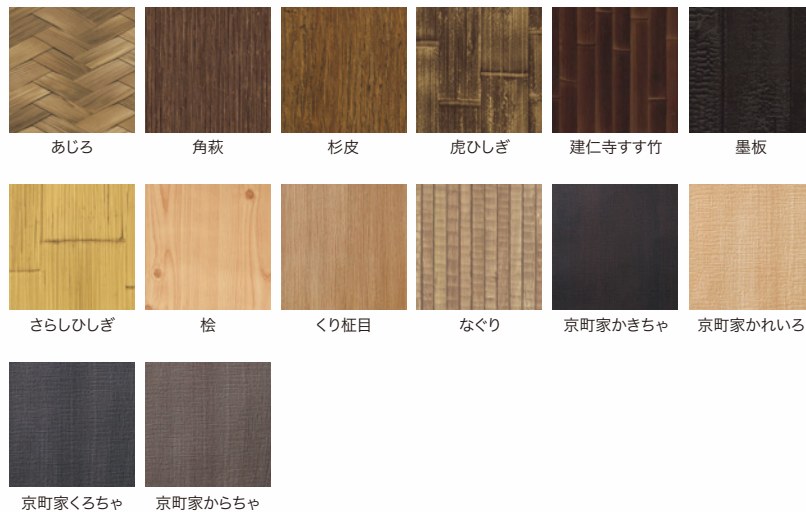

価格: ¥21,800/枚
サイズ(mm): H910×W1820×t3
重量: 約4.0kg/枚

エバーアートボード® 910×2440

価格: ¥29,500/枚
サイズ(mm): H910×W2440×t3
重量: 約5.4kg/枚

EVER ART BOARD® COLOR VARIATION エバーアートボード カラーバリエーション

85 color

12色 メタル カラー

金属のような重厚感のある
テクスチャー。スタイリッシュで
モダンな空間に最適です。
シックな色合いで和風空間にも
違和感なく溶け込みます。

8色 塗り壁

石柄同様に
手間のかかる塗り壁が
簡単に表現できるので、
塗り壁の質感を
汚れの心配なく楽しめます。
和風空間にうまく調和する
塗り壁シリーズです。

※琉川(りゅうせん)の3色は
W1820×H910になります。

14色 和柄

美しい日本の情緒を
演出するための品位の高い
和柄のテクスチャー。
本物の表情を忠実に再現し、
豊かな品位と奥行きのある
和の風情を奏でます。

18色 石柄

天然石のナチュラルな表情を
忠実に再現しているため、
植物とよく馴染みます。
手間のかかる石積みタイルが
簡単に表現できるのでとても便利。
高級感あふれる空間を演出する
美しい石柄シリーズです。

※カラーによっては納期がかかる場合があります。必ず納期をご確認ください。 ※エバーアートボードは不燃材ではありません。[不燃]マークのあるカラーのみ不燃仕様に対応可能です。詳しくはお問い合わせください。 ※カラーによっては連結する際に目地が合いにくいことがあります。ジョイント材を入れるなどレイアウトのご検討をお願い致します。 ※材質、光線、印刷状態等の関係で写真と現物の色が多少異なって見えることがあります。 ※表示価格は消費税および組立費、施工費等は含まれておりません。 ※定価5万円以上の場合送料込みです。