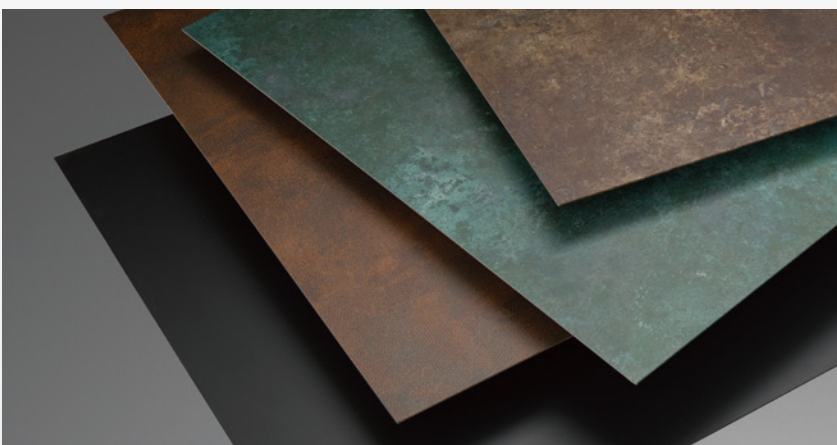

エバーアートボード®

EVER ART BOARD®

さまざまなシーンでお使いいただける エバーアートボード®
リアルなテクスチャーパネルです。

リアルな表情が魅力的な、高耐候性のラッピングシートを貼ったアルミ製のパネルです。
古くなったブロック塀のリフォームや、フェンス、天井まで、壁紙を貼りかえる様に簡単に化粧可能です。
豊富なカラーラインアップで、あなたの空間に最適な1枚が必ず見つかります。

エバーアートボード® 910×1820

価格: ¥21,800/枚
サイズ(mm): H910×W1820×t3
重量: 約4.0kg/枚

エバーアートボード® 910×2440

価格: ¥29,500/枚
サイズ(mm): H910×W2440×t3
重量: 約5.4kg/枚

EVER ART BOARD® COLOR VARIATION エバーアートボード カラーバリエーション

85 color

12色 メタル カラー

金属のような重厚感のある
テクスチャー。スタイリッシュで
モダンな空間に最適です。
シックな色合いで和風空間にも
違和感なく溶け込みます。

8色 塗り壁

石柄同様に
手間のかかる塗り壁が
簡単に表現できるので、
塗り壁の質感を
汚れの心配なく楽しめます。
和風空間にうまく調和する
塗り壁シリーズです。

※琉川(りゅうせん)の3色は
W1820×H910になります。

14色 和柄

美しい日本の情緒を
演出するための品位の高い
和柄のテクスチャー。
本物の表情を忠実に再現し、
豊かな品位と奥行きのある
和の風情を奏でます。

18色 石柄

天然石のナチュラルな表情を
忠実に再現しているため、
植物とよく馴染みます。
手間のかかる石積みタイルが
簡単に表現できるのでとても便利。
高級感あふれる空間を演出する
美しい石柄シリーズです。