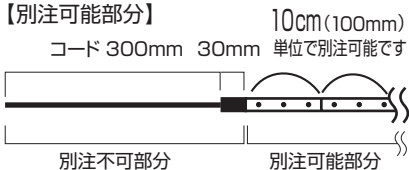

【別注可能部分】

- 10cm~1m以内: ¥18,000/本
- 1m10cm~2m以内: ¥28,000/本
- 2m10cm~3m以内: ¥38,000/本

寸法別注が可能なので、現場に合わせたサイズをご提案できます。いくつもの光源を設置する手間が省け、照明間のスペースで発生する光の途切れがありません。また、付属の取り付け金具により曲面への施工も簡単です。

※別注でご注文の際には「ご希望のサイズ(3m以内)」「連結用かエンド用のどちらか」ご希望の仕様をお伝えください。

施工上のご注意

- 地面、コンクリート、壁面等での埋込施工は不可
- この商品は商品内部で電圧降下が発生するため、トランス、商品間の延長可能距離(商品の長さを含まない)を設定しております。
  フレキシブルLEDバー1000の場合.....47m
  フレキシブルLEDバー2000の場合.....19m
  フレキシブルLEDバー3000の場合.....2m