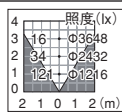

LED/交換×
白 約7.8W/¥51
電 約7.8W/¥51

※別注可能部分10cm~1m以内の長さ別注も同価格
※コード長別注不可(300mmのみ)
※3m以上の連結不可
※ドライコン使用可能

■フレキシブルLEDバー2000 連結用

コード	品番	LED色
GY61702900	HAC-W04T	白
GY61698500	HAC-D04T	電球色

¥28,000/本

LED(60球)
W2060×D14×H6.5mm
重量:約0.5kg
材質:シリコンゴム
コード長:約300mm
留め金具6個、ビス6個付