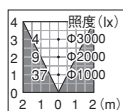

LED/交換×
白 約1.2W/¥8
電 約1.3W/¥9

※コード長別注不可(300mmのみ)
※ドライコン使用可能

■フレキシブルLEDバー サイドビュー600 連結用

コード	品番	LED色
GY73019300	HAC-W07T	白
GY73016200	HAC-D07T	電球色

¥21,000/本

LED(36球)
W660×D12×H6mm
重量:約0.1kg
材質:シリコンゴム
コード長:約300mm
留め金具3個、ビス6個付