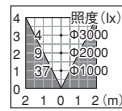

LED/交換×
白 約2.5W/¥17
電 約2.8W/¥18

※コード長別注不可(300mmのみ)
※ドライコン使用可能

■フレキシブルLEDバー サイドビュー900 連結用

コード	品番	LED色
GY73020900	HAC-W08T	白
GY73017900	HAC-D08T	電球色

¥30,000/本

LED(54球)
W960×D12×H6mm
重量:約0.1kg
材質:シリコンゴム
コード長:約300mm
留め金具4個、ビス8個付