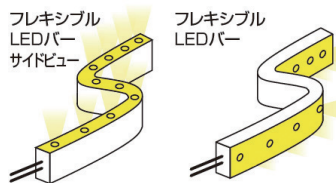

サイドビューLED採用で選べる配光

本体に対して横向きに取り付けた「サイドビューLED」の採用により従来品では不可能であった照らし方を可能にしました。設置する現場の用途によって従来品と使い分けることで、よりこだわりのある間接照明が可能で

■フレキシブルLEDバー サイドビュー300 連結用

コード	品番	LED色
GY73018600	HAC-W06T	白
GY73015500	HAC-D06T	電球色

¥12,000/本

LED(180球)
W360×D12×H6mm
重量:約0.1kg
材質:シリコンゴム
コード長:約300mm
留め金具2個、ビス4個付

LED/交換×
白 約1.2W/¥8
電 約1.3W/¥9

※コード長別注不可(300mmのみ)
※ドライコン使用可能

■フレキシブルLEDバー サイドビュー600 連結用

コード	品番	LED色
GY73019300	HAC-W07T	白
GY73016200	HAC-D07T	電球色

¥21,000/本

LED(36球)
W660×D12×H6mm
重量:約0.1kg
材質:シリコンゴム
コード長:約300mm
留め金具3個、ビス6個付

LED/交換×
白 約2.5W/¥17
電 約2.8W/¥18

※コード長別注不可(300mmのみ)
※ドライコン使用可能

■フレキシブルLEDバー サイドビュー900 連結用

コード	品番	LED色
GY73020900	HAC-W08T	白
GY73017900	HAC-D08T	電球色

¥30,000/本

LED(54球)
W960×D12×H6mm
重量:約0.1kg
材質:シリコンゴム
コード長:約300mm
留め金具4個、ビス8個付

LED/交換×
白 約3.7W/¥25
電 約4.1W/¥27

※コード長別注不可(300mmのみ)
※ドライコン使用可能

施工上のご注意

- 地面、コンクリート、壁面等での埋込施工は不可
- サイドビュータイプは別注不可

※LEDには明るさや発光色に多少のバラツキがあります。同一商品の場合でも商品ごとに明るさや発光色が異なる場合があります。 ※商品により採用しているLEDの発光効率には異なりますので、LEDのW数ではなく照度表にて明るさをご確認ください。 ※LED電球およびモジュールにつきましては、予告なく変更することがありますのでご了承ください。 ※定価5万円以上は送料込みです。

納期 実働約3日