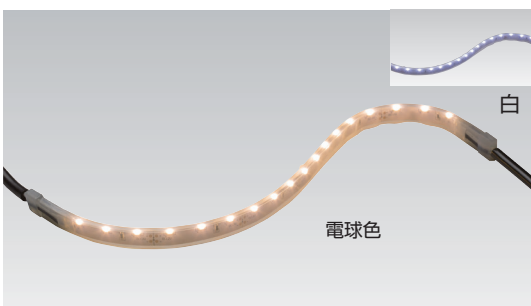

### 【別注可能部分】

- 10cm~1m以内: ¥18,000/本
- 1m10cm~2m以内: ¥28,000/本
- 2m10cm~3m以内: ¥38,000/本

寸法別注が可能なので、現場に合わせたサイズをご提案できます。いくつもの光源を設置する手間が省け、照明間のスペースで発生する光の途切れがありません。また、付属の取り付け金具により曲面への施工も簡単です。

※別注でご注文の際には「ご希望のサイズ(3m以内)」「連結用かエンド用のどちらか」ご希望の仕様をお伝えください。

### 施工上のご注意

- 地面、コンクリート、壁面等での埋込施工は不可
- この商品は商品内部で電圧降下が発生するため、トランス、商品間の延長可能距離(商品の長さを含まない)を設定しております。  
 フレキシブルLEDバー1000の場合.....47m  
 フレキシブルLEDバー2000の場合.....19m  
 フレキシブルLEDバー3000の場合.....2m

## サイドビューLED採用で選べる配光

本体に対して横向きに取り付けた「サイドビューLED」の採用により従来品では不可能であった照らし方を可能にしました。設置する現場の用途によって従来品と使い分けることで、よりこだわりのある間接照明が可能で