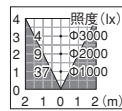

LED/交換×
白 約3.7W/¥25
電 約4.1W/¥27

※コード長別注不可(300mmのみ)
※ドライコン使用可能

施工上のご注意

- 地面、コンクリート、壁面等での埋込施工は不可
- サイドビュータイプは別注不可

※LEDには明るさや発光色に多少のバラツキがあります。同一商品の場合でも商品ごとに明るさや発光色が異なる場合があります。 ※商品により採用しているLEDの発光効率には異なりますので、LEDのW数ではなく照度表にて明るさをご確認ください。 ※LED電球およびモジュールにつきましては、予告なく変更することがありますのでご了承ください。 ※定価5万円以上は送料込みです。

納期 実働約3日