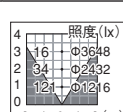

LED/交換×
白 約15.6W/¥102
電 約15.6W/¥102

※別注可能部分1m10cm~2m以内の長さ別注も同価格
※コード長別注不可(300mmのみ)
※3m以上の連結不可
※ドライコン使用可能

■フレキシブルLEDバー3000 エンド用

コード	品番	LED色
GY61703600	HAC-W05T	白
GY61699200	HAC-D05T	電球色

¥38,000/本

LED(90球)
W3060×D14×H6.5mm
重量:約0.7kg
材質:シリコンゴム
コード長:約300mm
留め金具9個、ビス9個付