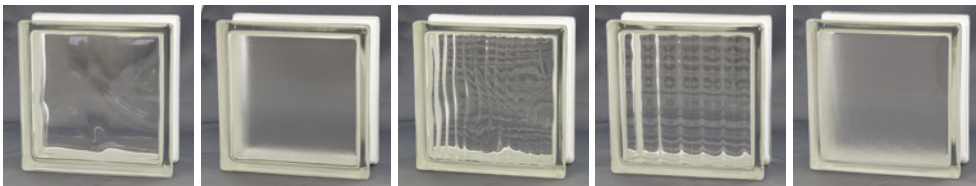

ガラスブロック

空間を洗練させる魔法 きらめく光と彩り

※ベーシック以外の商品は発送費別途です。

ベーシック

プレーン 品番:GYGLASBP
たまゆら 品番:GYGLASBT
カスミ 品番:GYGLASBK
価格:¥1,960 サイズ(mm):W190×W190×D95 重量(kg):2.5

ジュエリー シリーズ Jewelry 80シリーズ・100シリーズ

アクアマリン 80/100 品番:GYGLASJAQ
ローズクォーツ 80/100 品番:GYGLASJRO
ペリドット 80/100 品番:GYGLASJPE
シトリン 80/100 品番:GYGLASCI

80シリーズ
価格:¥2,200
サイズ(mm):W190×W190×D80
重量(kg):2.3

100シリーズ
価格:¥3,300
サイズ(mm):W190×W190×D100
重量(kg):2.8

フォーミング シリーズ Forming

スタンダード 品番:GYGLASFST
ミスト 品番:GYGLASFMI
スウェル 品番:GYGLASFSW
クロス 品番:GYGLASFCR
ネット 品番:GYGLASFNE

価格:¥2,200
サイズ(mm):W190×W190×D80
重量(kg):2.3

チェック シリーズ Czech

ミモニ 品番:GYGLASCM1
ノヴィー 品番:GYGLASCNO
ヴェルケー 品番:GYGLASCVE
ラベム 品番:GYGLASCLA

価格:¥3,500
サイズ(mm):W190×W190×D100
重量(kg):2.8

ラウンド シリーズ Round

ロンバルディア 側面1面化粧 品番:GYGLASRLO
エミリア 側面2面化粧 品番:GYGLASREM
アディジェ L字型 品番:GYGLASRAD