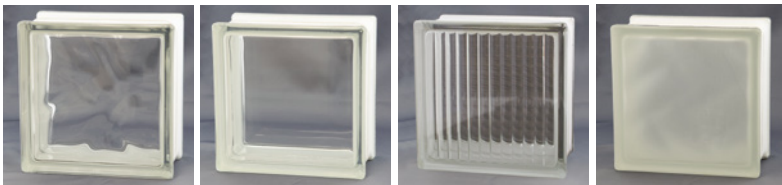

ガラスブロック

空間を洗練させる魔法 きらめく光と彩り

※ベーシック以外の商品は発送費別途です。

ベーシック

プレーン 品番:GYGLASBP
たまゆら 品番:GYGLASBT
カスミ 品番:GYGLASBK
価格:¥1,960 サイズ(mm):W190×W190×D95 重量(kg):2.5

ジュエリー シリーズ Jewelry 80シリーズ・100シリーズ

アクアマリン 80/100 品番:GYGLASJAQ
ローズクォーツ 80/100 品番:GYGLASJRO
ペリドット 80/100 品番:GYGLASJPE
シトリン 80/100 品番:GYGLASCI

80シリーズ
価格:¥2,200
サイズ(mm):W190×W190×D80
重量(kg):2.3

100シリーズ
価格:¥3,300
サイズ(mm):W190×W190×D100
重量(kg):2.8

フォーミング シリーズ Forming

スタンダード 品番:GYGLASFST
ミスト 品番:GYGLASFMI
スウェル 品番:GYGLASFSW
クロス 品番:GYGLASFCR
ネット 品番:GYGLASFNE

価格:¥2,200
サイズ(mm):W190×W190×D80
重量(kg):2.3

チェック シリーズ Czech

ミモニ 品番:GYGLASCM1
ノヴィー 品番:GYGLASCNO
ヴェルケー 品番:GYGLASCVE
ラベム 品番:GYGLASCLA

価格:¥3,500
サイズ(mm):W190×W190×D100
重量(kg):2.8

ラウンド シリーズ Round

ロンバルディア 側面1面化粧 品番:GYGLASRLO
エミリア 側面2面化粧 品番:GYGLASREM
アディジェ L字型 品番:GYGLASRAD

価格:¥7,100(ロンバルディア)
¥8,200(エミリア)
¥6,600(アディジェ)
サイズ(mm):W190×W190×D80
W132×W190×D80(アディジェ)
重量(kg):2.3(ロンバルディア), 2.2(その他)

施工補助部材

エキスパンション材
品番:GYGLASE
価格:¥350 サイズ(mm):1,000×5×75

フランドル シリーズ Flanders

エッセン 品番:GYGLASFES
セラン 品番:GYGLASFSE
ウェルペン 品番:GYGLASFEW