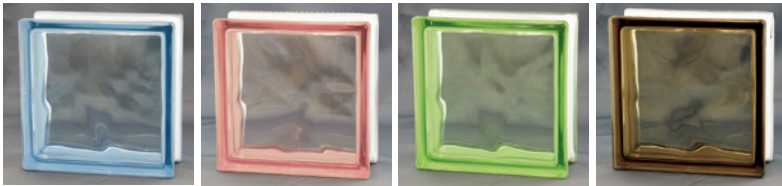

ガラスブロック

空間を洗練させる魔法 きらめく光と彩り

※ベーシック以外の商品は発送費別途です。

ベーシック

プレーン 品番:GYGLASBP
たまゆら 品番:GYGLASBT
カスミ 品番:GYGLASBK
価格:¥1,960 サイズ(mm):W190×W190×D95 重量(kg):2.5

ジュエリー シリーズ Jewelry 80シリーズ・100シリーズ

アクアマリン 80/100 品番:GYGLASJAQ
ローズクォーツ 80/100 品番:GYGLASJRO
ペリドット 80/100 品番:GYGLASJPE
シトリン 80/100 品番:GYGLASCI

80シリーズ
価格:¥2,200
サイズ(mm):W190×W190×D80
重量(kg):2.3

100シリーズ
価格:¥3,300
サイズ(mm):W190×W190×D100
重量(kg):2.8

フォーミング シリーズ Forming

スタンダード 品番:GYGLASFST
ミスト 品番:GYGLASFMI
スウェル 品番:GYGLASFSW
クロス 品番:GYGLASFCR
ネット 品番:GYGLASFNE