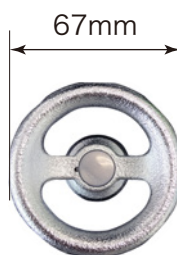

スプリンクル スリム Sprinkle Slim valve handle

水まき専用の水栓柱。
使いやすく、
スリムなデザイン。

操作性に優れた ボリュームのあるハンドル

消火栓のバルブをモチーフにした斬新なデザインのハンドルです。
直径約67mmの大きなハンドルは、握りやすく、操作性に優れています。
ハンドルの表面はショットブラストを施したざらざらとした質感で、濡れた手でも滑りにくい仕様です。
本体の直径がわずか30mmのスリムさ。

縦にも横にも 「360°自在に回転」

吐水口を清潔に保ちながら、縦・横に360°回転する“3D”な動きで、
洗車や庭木への散水をより快適なものにします。

クルッと横に 「360°回転」

横に360°回転するため、ホースの取り回しの不自由さを解消できます。
腰を落とさなくとも使える高さが特徴です。

スプリンクルスリム 3D バルブハンドル 1200mm

スプリンクルスリムバルブハンドル 900mm

スプリンクルスリムバルブハンドル 900mm

水平に360°回転

シルバー
GYG19SVSブラック
GYG19SVBホワイト
GYG19SVWワインレッド
GYG19SVRプリティッシュグリーン
GYG19SVGくるみ木目
GYG19SVK

スプリンクルスリムバルブハンドル 900mm

カラー	シルバー	ブラック	ホワイト	ワインレッド	プリティッシュグリーン	くるみ木目
価格	¥23,000			¥26,000		¥30,000

スプリンクルスリム 3D バルブハンドル 1200mm