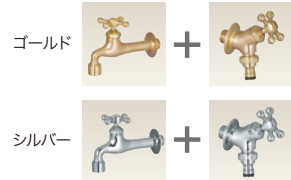

Point 01

冷水と温水の出る混合栓です。

Point 03

グランデパン545スクエアと組み合わせればペット用シャワーなどとしてご利用いただけます。

グランデパン 545スクエア

価格: ¥25,000

品番: GYU603502110
カラー: グレー
材質: GRC(ガラス繊維強化セメント)
サイズ: W545×H85×D500mm
重量: 21.5kg
付属品: ゴミ取り網

蛇口 カラー	本体カラー						
	ステンレスシルバー	マットブラウン	マットブラック	シャインチーク	アニグレ	ウォールネット	
蛇口1個 セット	ゴールド	GYU600531110	GYU600531210	GYU600531310	GYU600531410	GYU600531510	GYU600531610
	シルバー	GYU600531120	GYU600531220	GYU600531320	GYU600531420	GYU600531520	GYU600531620
蛇口2個 セット	ゴールド	GYU600532110	GYU600532210	GYU600532310	GYU600532410	GYU600532510	GYU600532610
	シルバー	GYU600532120	GYU600532220	GYU600532320	GYU600532420	GYU600532520	GYU600532620
本体のみ	-	GYU600533110	GYU600533210	GYU600533310	GYU600533410	GYU600533510	GYU600533610
混合栓セット	-	GYU600534110	GYU600534210	GYU600534310	GYU600534410	GYU600534510	GYU600534610

※ステンレス:ヘアライン仕上げ マットカラー:カラーシート仕上げ 木目調:木目調シート仕上げ

納期 実働約5日

送料込み

SR

※水道工事、取り付け工事は指定水道工事に依頼して下さい。 ※蛇口や配管内の水の凍結が考えられる場合は、破損のおそれがありますので、地域・気候に応じた凍結防止対策を行って下さい。 ※止水プラグを固定する場合は、シールテープで止水処理を行って下さい。 ※混合栓セットは凍結の恐れがある地域ではご使用になれません。 ※冬季は混合栓セットに付属のシャワーを使用した後は、取り外して屋内で保管して下さい。 ※グランデパンは水を溜めたままにしないで下さい。漏水の原因となります。

スプレスタンド70 蛇口2個セット：チョコブラウン
〈ウォーターポット〉シャインポット

スプレスタンド70 蛇口1個セット：ウッドブラウン
〈ウォーターポット〉シャインポット

1

スプレスタンド70 蛇口2個セット

- ステンレスシルバー、ダークレッド、チョコブラウン
重量：3.5kg 価格：¥39,800
 - ウッドブラック、ウッドブラウン、ウッドベージュ
重量：3.3kg 価格：¥44,500
- サイズ：W74×H700(1,000)×D74mm

プレーンフォーセット クロスII付
プレーンフォーセット ホース用蛇口B付

蛇口を2色の中よりお選び下さい。

2

スプレスタンド70 蛇口1個セット

- ステンレスシルバー、ダークレッド、チョコブラウン
重量：3.0kg 価格：¥31,200
 - ウッドブラック、ウッドブラウン、ウッドベージュ
重量：2.8kg 価格：¥35,800
- サイズ：W74×H700(1,000)×D74mm

プレーンフォーセット クロスII、止水プラグ付