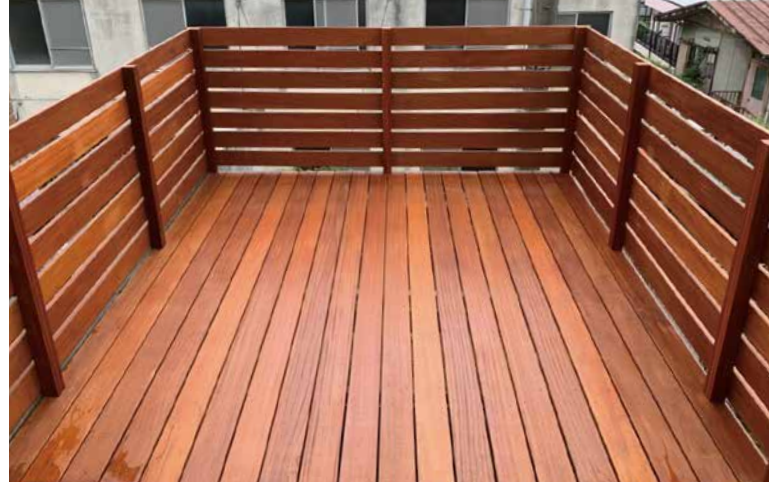

## セランガンバツ

セランガンバツはインドネシア等、東南アジア諸国原産のフタバガキ科の広葉樹です。

別名「バツ」、「バンキライ」、「イエローバラウ」と呼ばれています。同じ地域で産出されるウリン(ピリアン、アイアインウッド)と比べて安価で、加工性もよく、反りや曲がりの少ない材料です。公共工事実績も多数あり、安定供給が可能です。

■デッキ材価格表 価格は2022年6月時点のものです。価格の変動が多い商品です。都度ご確認下さい。