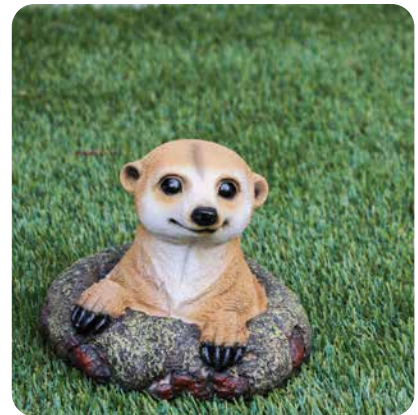

New

品番: GYHWMBC
価格: ¥1,500
サイズ: W70×D52×H103mm
ウエイト: 約100g

ボーダーコリー

納期 実働 約4~10日

注意! : オブジェはクリア塗装されています。紫外線など経年劣化により退色がおこります。退色を遅らせるためにも、紫外線保護塗料の塗布をお勧めします。

品番: GYSCPOD
 価格: **¥3,000**
 サイズ: W148×D168×H135mm

おねだりポードル

品番: GYBAHOD
 価格: **¥1,500**
 サイズ: W120×D54×H103mm (卓上サイズ)

バセットハウンド

品番: GYHLMC
 価格: **¥2,800**
 サイズ: W148×D168×H135mm

穴から顔を出す
ミニアキヤット

品番: GYSISTPG
 価格: **¥6,800**
 サイズ: W260×D110×H150mm

豚の姉妹(2匹SET)

品番: GYBABYPEN
 価格: **¥4,500**
 サイズ: W180×D150×H250mm